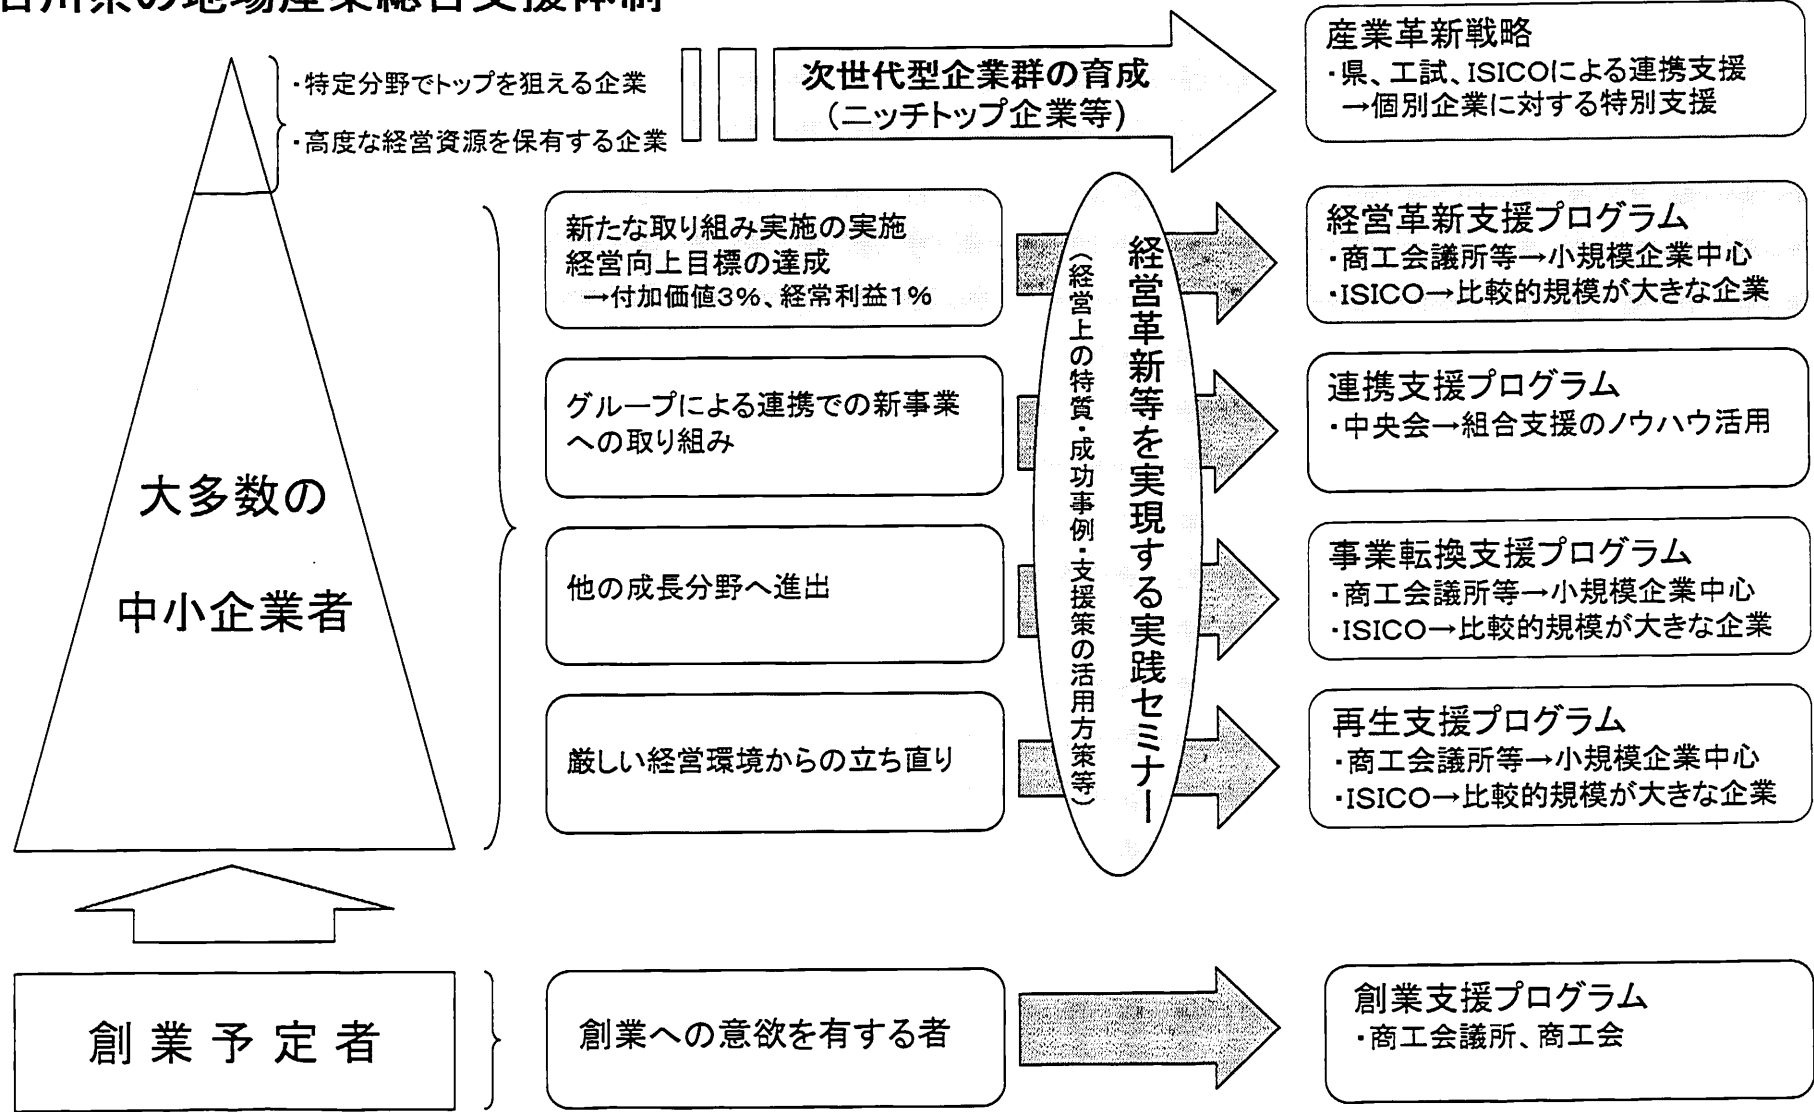

# 石川県の地場産業総合支援体制

・県、国、中小企業基盤整備機構、市町、経済団体、政府系金融機関等の支援機関相互の緊密な連携による効果的な支援の実施  
 ・各支援機関の施策を総動員し、企業の状況・課題に対応したきめ細かな支援を実施