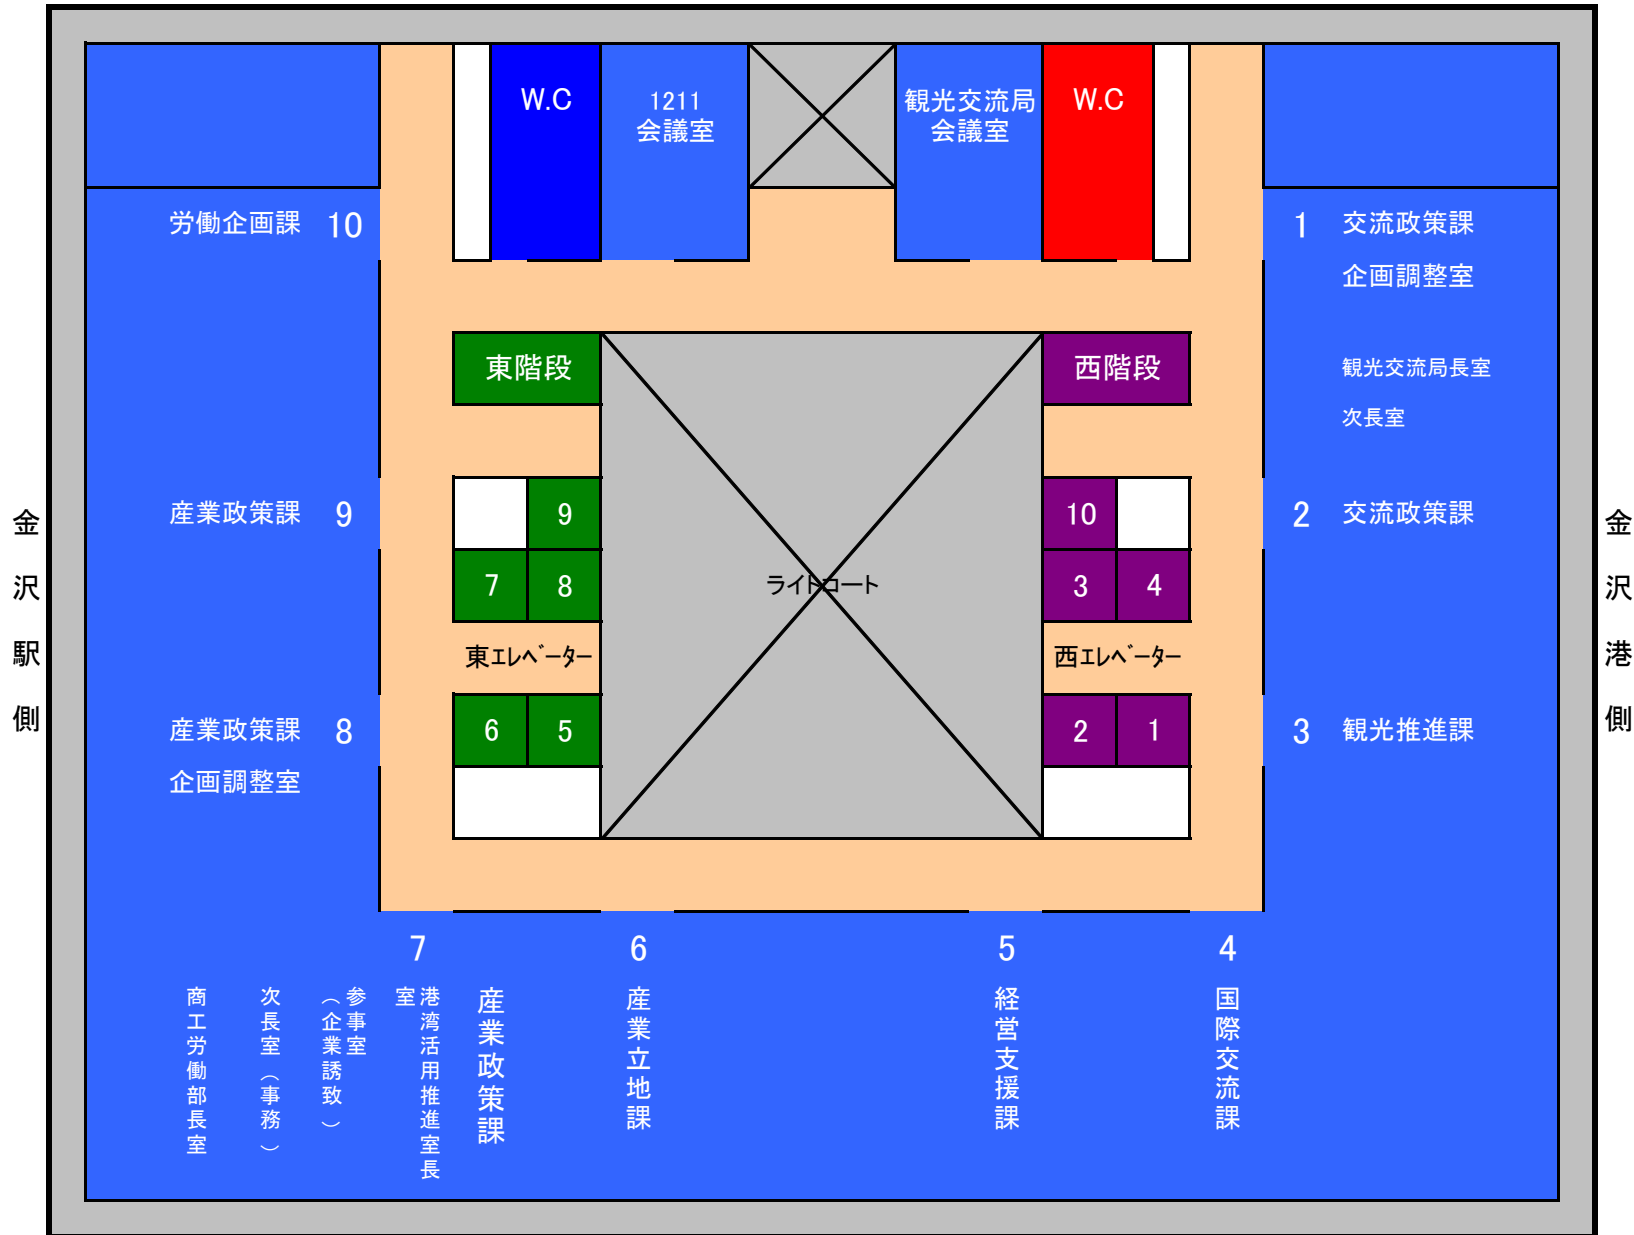

# 12階

駐 車 場 側

50m 道 路 側