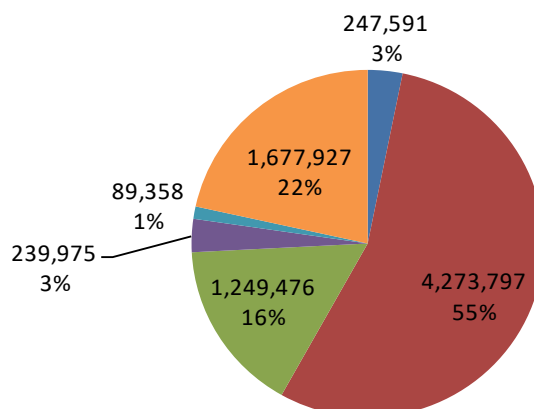

○主な工業統計

石川県

全国

(1) 事業所数

(2) 従業員数

(3) 売上高(億円)

■ 繊維 ■ 機械 ■ 食料品 ■ 窯業・土石 ■ 木材・木製品 ■ その他