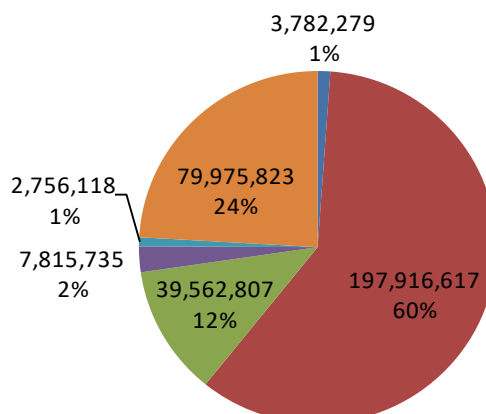

○主な工業統計

石川県

全国

(1) 事業所数

(2) 従業員数

(3) 売上高(億円)

■ 繊維 ■ 機械 ■ 食料品 ■ 窯業・土石 ■ 木材・木製品 ■ その他