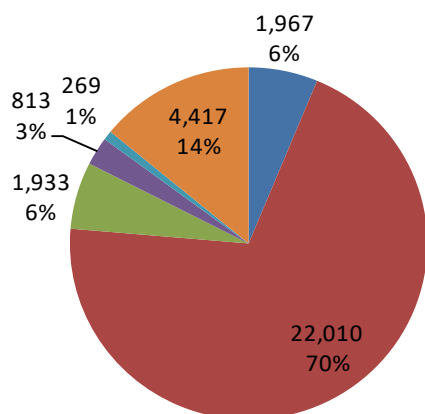

○主な工業統計

石川県

全国

(1) 事業所数

(2) 従業員数

(3) 売上高(億円)

■ 繊維 ■ 機械 ■ 食料品 ■ 窯業・土石 ■ 木材・木製品 ■ その他