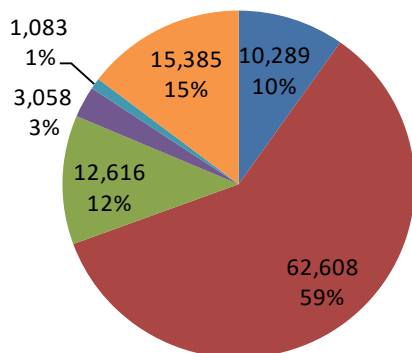

○主な工業統計

石川県

全国

(1) 事業所数

(2) 従業員数

(3) 売上高(億円)

■ 繊維 ■ 機械 ■ 食料品 ■ 窯業・土石 ■ 木材・木製品 ■ その他