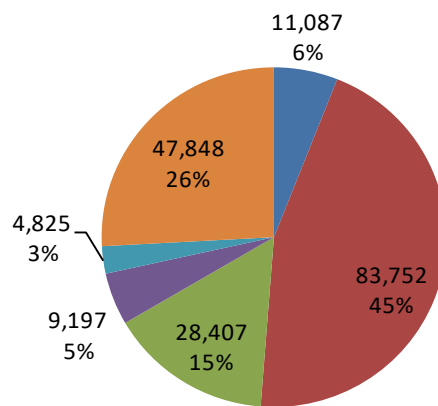

### 【石川県に本社を持つ株式公開企業】

上場市場	社名	所在地	業種
東証一部	日成ビルド工業(株)	金沢市	建設用仮設ハウス、 立体駐車場、建築リース
東証二部	北陸電話工事(株)	金沢市	電気通信工事
東証二部	北日本紡績(株)	白山市	ポリエステル紡績
JASDAQ	(株)歯愛メディカル	白山市	歯科製品開発・販売
東証一部	(株)クスリのアオキホールディングス	白山市	小売業
東証二部	倉庫精練(株)	金沢市	長繊維織物染色加工
東証一部	小松マテーレ(株)	能美市	合繊維物染色加工
名証二部	ニッコー(株)	白山市	陶磁器、電子セラミック、 住設環境機器
JASDAQ	(株)共和工業所	小松市	特殊高強度ボルト、 自動車関連部品
JASDAQ	タケダ機械(株)	能美市	鉄骨加工機、鋼材加工機
東証二部	高松機械工業(株)	白山市	工作機械
東証一部	(株)石川製作所	白山市	繊維機械、産業機械
東証一部	津田駒工業(株)	金沢市	繊維機械、工作用機器
東証一部 名証一部	澁谷工業(株)	金沢市	ボトリングシステム
東証一部	大同工業(株)	加賀市	チェーン、コンベア
東証二部	オリエンタルチエン工業(株)	白山市	電動用チェーン、 搬送用チェーン
東証一部	EIZO(株)	白山市	コンピュータ用モニター
東証一部	(株)アイ・オー・データ機器	金沢市	増設メモリボード、 パソコン周辺機器
JASDAQ	今村証券(株)	金沢市	証券、商品先物取引業
東証二部	(株)ウイルコホールディングス	白山市	印刷
名証二部	福島印刷(株)	金沢市	事務用印刷物
東証二部 名証二部	コマニー(株)	小松市	間仕切り
東証一部	小松ウオール工業(株)	小松市	間仕切り
東証二部	(株)大和	金沢市	百貨店
東証一部 名証一部	三谷産業(株)	金沢市	情報システム、樹脂、 エレクトロニクス製品
東証一部	(株)北國銀行	金沢市	地方銀行
JASDAQ	(株)ハチパン	金沢市	商品製造加工及び販売

○主な工業統計

石川県

全国

(1) 事業所数

(2) 従業員数

(3) 売上高(億円)

■ 繊維 ■ 機械 ■ 食料品 ■ 窯業・土石 ■ 木材・木製品 ■ その他