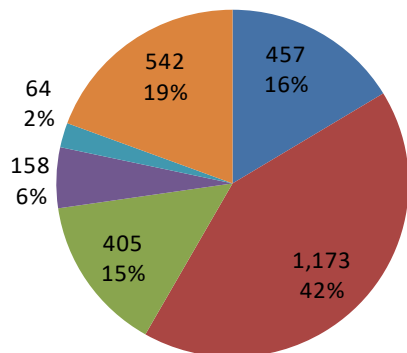

○主な工業統計

石川県

全国

(1) 事業所数