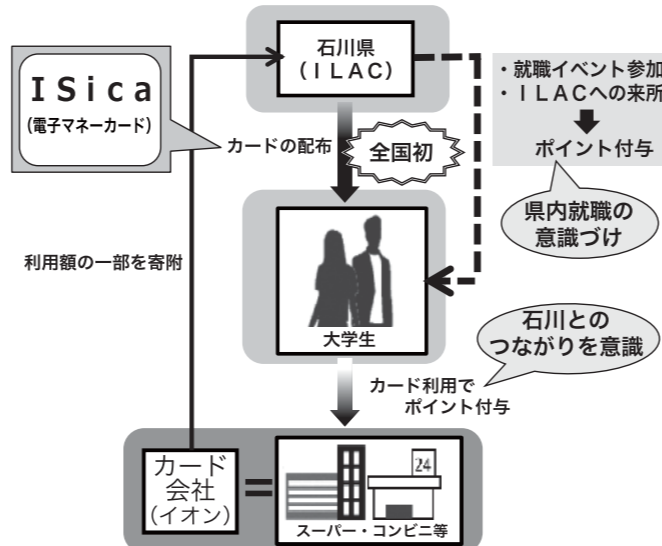

カード配布対象者

- ・県内の高校を卒業し、大学、短大、専門学校等に進学した学生
- ・現在大学等1~3年生の学生については、11月上旬に郵送(高校卒業時に県からの就職情報の提供に同意した方)
- ・高校3年生については、進学を希望する生徒に対して、令和2年3月頃に配布予定

県内就職イベントの紹介

◎いしかわの業界研究会 参加企業数:約60社

とき:11月24日(日) 13:00~16:00(受付開始12:00~)

ところ:県地場産業振興センター本館 大ホール(金沢市鞍月2-1)

◎冬のインターンシップ&業界研究フェス2019 参加企業数:約250社

とき:12月28日(土) 13:00~17:00(受付開始12:00~)

ところ:県産業展示館4号館(金沢市袋畠町南193)

ISica持参で
500~1000ポイント付与

ふるさと石川就職学生カード (ISica)

お問い合わせ
いしかわ就職・定住総合サポートセンター(ILAC)
(ジョブカフェ石川) TEL:076(235)4535

◎プレミアム・パスポートLINEにご登録ください

子どもが2人以上いるご家庭を対象に協賛店舗で割引などお得な特典が受けられるプレミアム・パスポート(プレパス)のLINE公式アカウントを開発しました。
○協賛店舗からのお知らせやお得なクーポン情報などを配信しています。ぜひご登録ください!!
○プレパスをお持ちでない方でも豪華特典があたるキャンペーンも実施中!

※詳しくは [プレパス](#) [検索](#) 登録はこちら