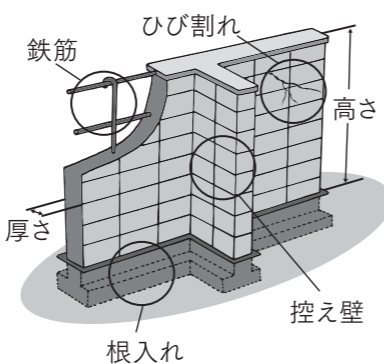

住宅の耐震化について詳しくは

[いしかわ 今すぐ耐震](#)

お問い合わせ **建築住宅課** TEL: 076(225)1777

◎ブロック塀の安全対策

①まずはご自身でブロック塀の安全点検!

高さや厚みなどが現在の基準に適合しているか、ご自身で確認をお願いいたします。

ブロック塀の点検ポイント

1. 塀の高さは2.2m以下か?
2. 塀の厚さは10cm以上か?
3. 控え壁はあるか? (高さ1.2m超の場合)
4. コンクリートの基礎はあるか?
5. 塀に傾き、ひび割れはないか?

参考
・塀に鉄筋は入っているか?
・基礎の根入れは30cm以上か?

②補助制度を活用してブロック塀を除却!

危険なブロック塀を除却する場合等に使える補助制度があります。

対象 道路沿いのブロック塀

補助限度額 10万円など ※申し込みは市町の窓口へ

実施市町 16市町 (金沢、七尾、小松、輪島、珠洲、加賀、羽咋、かほく、白山、能美、野々市、川北、津幡、中能登、穴水、能登)

ブロック塀の安全対策について詳しくは