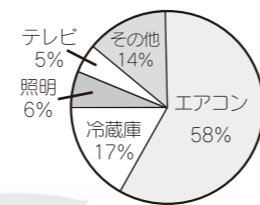

今年の夏も、省エネ・節電!

夏はエアコンなどの使用により、電気を使う量が増える季節です。
県では、楽しく気軽に省エネ・節電に取り組むことができる「省エネ・節電アクションプラン」を推進しています。
環境にもお財布にも優しい省エネ・節電。一人ひとりができることから始めてみませんか。

「いしかわ家庭版環境ISO 省エネ・節電アクションプラン」 ご家庭でできる省エネ・節電効果の高い取り組みをご紹介します。

本格的な夏が来る前に!

身の回りのことから始めましょう。

- 白熱電球をLED電球や電球形蛍光灯ランプに付け替える
- エアコンや掃除機のフィルターは定期的に清掃する
- グリーンカーテンなどで日差しを和らげる

暑くなったら、クールシェア!

夏の日中の電気使用量の約6割をエアコンが占めます。
ご家庭のエアコンなどを消して、図書館や飲食店などに出かける「クールシェア」に取り組みましょう。

- ※こまめに水分補給をするなど熱中症などに気をつけてお出かけください。
- ※各スポットでは、環境に配慮した適切な室温管理を行っています。

7月1日(日)~9月30日(日)は取組期間です!

省エネ・節電アクションプランに取り組んでエコチケット等をゲット!

「省エネ・節電アクションプラン」の取組シートから、取り組みたい項目を選択し、選んだ項目にチャレンジ!
取り組んだ成果を報告すると、抽選で商品券などがあたります。さらに、電気使用量の削減などの活動を報告すると「エコチケット」がもらえるチャンスも!

※取組シートは学校などで配布されるほか、県HPやいしかわエコライフ応援サイトでも入手できます。(6月下旬掲載予定)