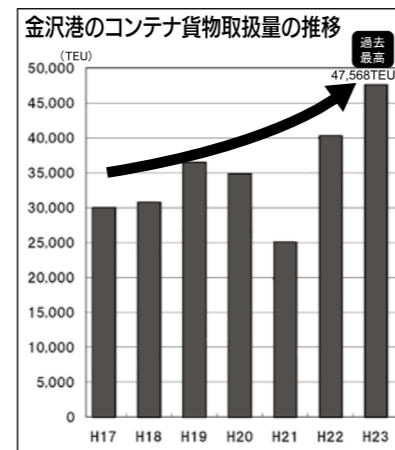

金沢港の国際定期航路

1. コンテナ貨物取扱量が過去最高を記録
平成23年の金沢港のコンテナ貨物取扱量は過去最高の47,568TEU(TEU:20フィートコンテナ換算によるコンテナ個数)となりました。増便を機にさらなる集荷に努めていきます。

2. 重量貨物はRORO船で
コンテナだけではなく、トレーラーや建設機械といった重量貨物はRORO船で輸送できます。
※RORO船: Roll-on/Roll-off船の略。フェリーのように車両用乗降口を備え、建機等を運搬する貨物船