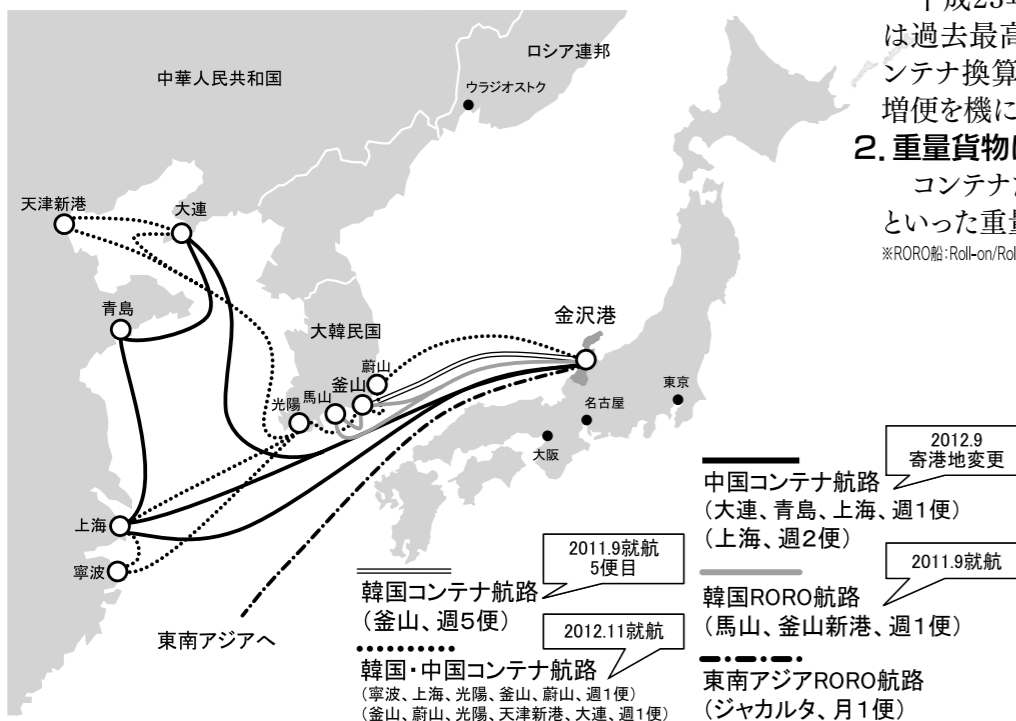

1. コンテナ貨物取扱量が過去最高を記録
平成23年の金沢港のコンテナ貨物取扱量は過去最高の47,568TEU(TEU:20フィートコンテナ換算によるコンテナ個数)となりました。増便を機にさらなる集荷に努めていきます。

2. 重量貨物はRORO船で
コンテナだけではなく、トレーラーや建設機械といった重量貨物はRORO船で輸送できます。
※RORO船: Roll-on/Roll-off船の略。フェリーのように車両用乗降口を備え、建機等を運搬する貨物船