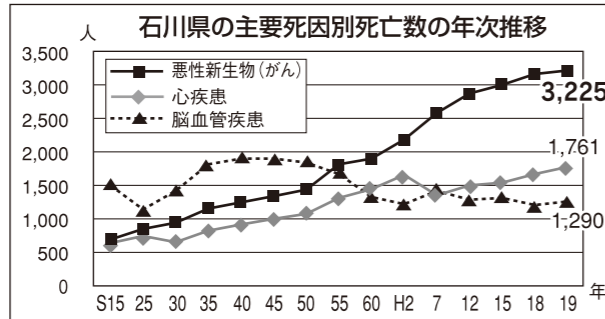

広報いしかわ

Ishikawa Prefecture

北陸放送 【ほっと石川】
8月29日(土) PM5:15~5:30
「気軽に楽しく健康づくり」

石川テレビ 【ウィークリーいしかわ】
毎週日曜 PM5:25~5:30

【石川まるごと探検隊】
9月13日(日) AM7:30~8:00
「九谷焼技術研修所」

北陸朝日 【石川ほっとニュース】
毎週土曜 PM5:55~6:00

北陸放送 【県からのお知らせ】
毎週火・金曜 PM2:30頃 (3分間)

エフエム石川 【素敵にモーニング】
毎週日曜 AM9:55~10:00

ホームページ www.pref.ishikawa.jp E-mail e130500b@pref.ishikawa.lg.jp 行政相談 ☎076(225)1100

予防と早期発見で がんに勝つ

9月はがん征圧月間です

医学が発達した現代でも、がんは死因の第1位を占めています。普段の生活からがんの予防に努めるとともに、早期発見のため積極的にがん検診を受けましょう。

★がんは死因の第1位

石川県では、昭和55年から、がんが死因の第1位を占めています。

また、がんによる死亡者数は年々増加しており、平成19年度には3,225人と、死亡者全体の約3割を占めています。

★がんを予防しよう

- たばこは吸わない
他人のたばこの煙をできるだけ避ける
- 節度のある飲酒を
- 食事は偏らず、バランスよく
- 日常生活を活動的に
- 太りすぎない、やせすぎない
- 肝炎ウイルスの感染を調べ、感染している場合は治療を

★早期発見のため、積極的にがん検診を受けよう

検診は、症状がないうちから定期的に受診しましょう。

がん検診は、体のがんがあるかどうかを調べる検査ですが、目的はそれだけではありません。早期のがんを発見し、早めに治療することで、がんによる死亡率を下げることができます。自覚症状が出てからの治療では、手遅れになる可能性があります。

忘れない 年に一度の がん検診

5年生存率の比較 ~早期発見が大切です~ (単位:%)