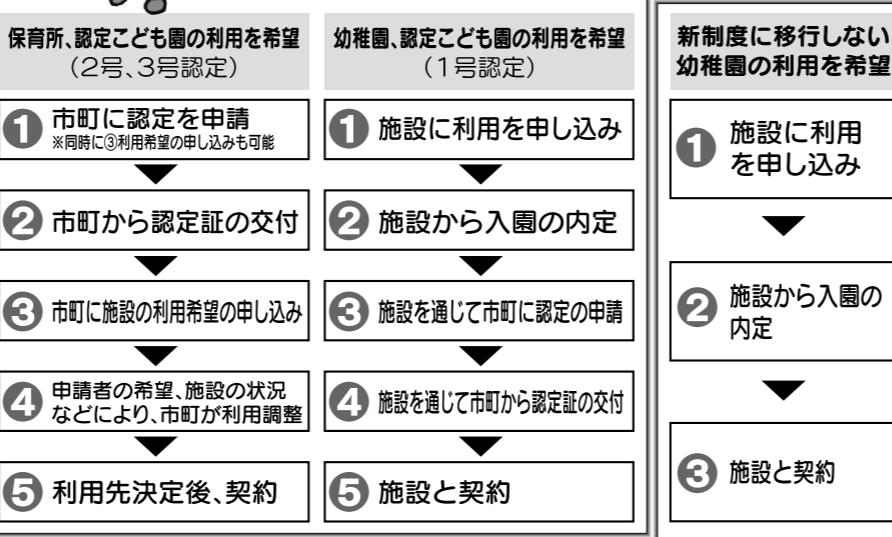

新制度では、幼児期の学校教育や保育、地域の子育て支援の充実を進めるため、子どもや子育て家庭の状況に応じたさまざまな支援を行っていきます。

新制度の主な取り組み

○「認定こども園」の普及

新制度では、幼稚園と保育所に加えて、両方の良さをあわせ持つ「認定こども園」の普及が図られます。

幼稚園と保育所の機能を持つ施設 主なポイント

- 保護者の就労状況に関わりなく、教育・保育を一緒に受けることができます。
- 保護者が仕事を辞めたなど、就労状況が変わった場合も、継続して利用できます。

認定こども園 (0~5歳)

幼児期の教育を行う学校

幼稚園 (3~5歳)

就労などのため家庭で保育のできない保護者に代わって保育する施設

○地域の子育て支援の充実

ご家庭で子育てをする保護者も利用できる「一時預かり」や、身近なところで子育て相談などが受けられる場所など、さまざまな子育て支援を充実していきます。

新制度Q&A

- Q 新制度になると現在の幼稚園や保育所は、なくなってしまうのですか?
- A 現在の幼稚園・保育所が必ず「認定こども園」になるわけではありません。個々の幼稚園・保育所が、施設をどのように運営していくかを決めることになっています。また、幼稚園は、新制度に移行せず、現在の仕組みをそのまま維持することも可能です。お住まいの地域の幼稚園・保育所が新制度のもとでどのように運営されるかについては、お住まいの市町などにお尋ねください。

新制度利用の流れ

手続きの時期や流れは、これまでと大きくは異なりません。

- まずは「認定」
- 施設の利用を希望する保護者の方は市町で利用のための「認定」を受けていただきます。
- 3つの認定区分
- 〈1号認定〉満3歳以上で、教育を希望
利用先：幼稚園、認定こども園
(新制度に移行しない幼稚園を利用する場合、今までどおり認定は不要)
 - 〈2号認定〉満3歳以上で、保育が必要
利用先：保育所、認定こども園
 - 〈3号認定〉満3歳未満で、保育が必要
利用先：保育所、認定こども園

新制度の手続きは、秋頃から始まります。具体的な時期や方法については、お住まいの市町からの情報を確認し、ご不明な点は市町にお問い合わせください。

お問い合わせ 少子化対策監室 ☎076(225)1447

◎ のと里山空港「空の日」フェスタ

とき 10月12日(日) 10:00~16:30
ところ のと里山空港(輪島市三井町洲衛)

要申し込み	①管制塔・気象施設見学 (約30分)	9:40、10:25	小学4年生~高校生 (各回定員20人)
申し込み	②ANAお仕事見学 (約90分)	9:10、15:30	小学生とその家族 (各回定員20人)