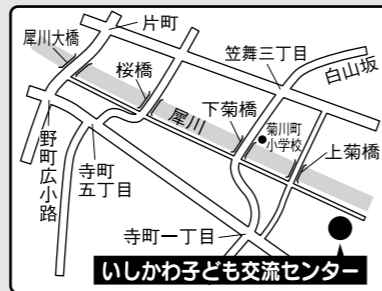

広報いしかわ

Ishikawa Prefecture

テレビ広報

北陸放送 【ほっと石川】
4月21日(土) PM5:15~5:30
「いしかわの港湾最前線！」

石川テレビ 【ウィークリーいしかわ】
毎週日曜 PM5:25~5:30

テレビ金沢 【石川まるごと探検隊】
4月29日(日・祝) AM7:30~8:00
「北陸新幹線」

北陸朝日 【石川ほっとニュース】
毎週土曜 PM5:55~6:00

ラジオ広報

北陸放送 【県からのお知らせ】
毎週火・金曜 PM2:30頃 (3分間)

エフエム石川 【素敵にモーニング】
毎週日曜 AM9:55~10:00

ホームページ www.pref.ishikawa.lg.jp E-mail e130500b@pref.ishikawa.lg.jp 行政相談 ☎076(225)1100

集まれ!いしかわっ子

いしかわ子どもプラネタリウムリニューアル

4.28 OPEN

一般公開 13:00~

いしかわ子ども交流センターのプラネタリウムが、最新の設備を導入し、リニューアルオープンします。360度のデジタル動画システムによる、従来のプラネタリウムの概念を大きく変える、大迫力の美しい映像で、「いしかわから宇宙へ」の旅を体験できます。

★オープニングイベント 4/28(土)~5/6(日)

JAXA(宇宙航空研究開発機構)がやってくる!

宇宙着用体験、宇宙に関する映画上映、宇宙ステーション模型の展示、ワークショップ など

「プラネタリウム」愛称 & マスコットキャラクター 募集!

募集内容: ①愛称
②マスコットキャラクター

募集期間: 4/15(日)~5/31(木)

表彰: ①、②ともに最優秀賞1点、優秀賞2点
最優秀賞には賞金①5万円、②10万円
優秀賞には①、②ともに賞金1万円を贈呈

詳細は 少子化対策監室 ☎076(225)1422へ
www.pref.ishikawa.lg.jp/kodomoseisaku/index.html

★上映時間 (休館日) 毎週月曜日(祝日の場合はその翌日) ※4/28~5/6は開館します。

- ①10:00~ ②11:00~ ③13:00~ ④14:00~
- ⑤15:00~ ⑥16:00~ ⑦18:00~ (金・土曜限定)
- ⑧19:00~ (金・土曜限定)

※各回30分~40分程度
※20人以上の団体の場合は、事前予約が必要です。
平日の①~④の上映は団体向け

【定員】 各回170人

【料金】
高校生以上400円
3歳以上100円
3歳未満無料

※団体割引等の減免があります。

第15回

子どもドリームフェスティバル事業

目標に向かって頑張る強い心、仲間と助け合い協力する心、地域の大人たちとの世代間交流。子どもの心を育てる栄養がいっぱいまった子どもドリームフェスティバル事業は、みんなの「夢」を応援します!

みんなの「夢」を募集します!

【募集する「夢」】
・みんなでかなえられる「夢」
・今年中にかなえられる「夢」
・県内でかなえられる「夢」

【対象】 幼児から中学生までの2人以上のグループ

【応募方法】 下記を記入の上、はがき、FAX、メールで
①夢の内容 ②グループ名、人数
③代表者の住所、氏名、学年(年齢)、電話番号

【締切】 5月31日(木)必着

お申し込み・お問い合わせ: 〒920-8580 金沢市鞍月1-1 県民交流課内
石川県健民運動推進本部「子どもドリームフェスティバル係」☎076(225)1365
FAX 076(225)1363 メール kouryu@pref.ishikawa.lg.jp インターネット [健民運動](#) [検索](#)

応援する「夢」を決定 (7月初旬)

「夢」の応援と実現 仲間や地域の大人と力を合わせて夢を実現しよう!

夢の体験発表会 平成25年1月20日 (県立音楽堂邦楽ホール)

◎ ボランティア「農村役立ち隊」隊員募集

世界農業遺産認定地域等で、農作業のほか景観や伝統行事の継承など、地域の要請に応じて様々な活動を行います。
※申込方法など詳しくは下記へ
中山間地域振興室 ☎076(225)1660
www.pref.ishikawa.lg.jp/nousei/hurusato/borantia

◎ 2012いしかわミュージックアカデミー受講生募集

期間 8月17日(金)~26日(日)
会場 県立音楽堂(金沢市昭和町)ほか

○マスタークラス(プロを目指す若手音楽家対象)
定員 ヴァイオリン50人、チェロ18人、ピアノ18人
受講料 130,000円(個人レッスン5回、発表会)

○基礎クラス
定員 ヴァイオリン5人、ピアノ13人
受講料 ヴァイオリン 20,000円(個人レッスン2回)
ピアノ 30,000円(個人レッスン3回)

※音楽ボランティアも募集中(高校生以上)
※申込方法など詳しくは下記へ【5月11日(金)締切】
いしかわミュージックアカデミー実行委員会(文化振興課内)
☎076(225)1372
www.ishikawa-ma.jp

◎ 母子家庭職業訓練「IT活用介護科」

期間 4月23日(月)~7月31日(火)
訓練内容 ホームヘルパー2級習得とワード、エクセル等の技術習得

ところ IIP金沢近岡校別館(金沢市近岡町411-1)

対象 求職中の母子家庭の母(定員10人)

費用 テキスト代(10,000円以内)

※申込は各市町福祉事務所または県保健福祉センターで相談の上、最寄りのハローワークへ
【4月12日(木)締切】
少子化対策監室 ☎076(225)1421

「石川県道路交通法施行細則」に自転車の交通ルール等が追加されます!

○携帯電話等を使用しながらの自転車の運転禁止
○安全な運転に支障があるような大きな音量で、カーラジオを聴きながら、あるいはイヤホン・ヘッドホン等を使用しながらの車両等の運転禁止

の2項目が追加され、平成24年4月1日から施行されました。今後とも、交通ルールの遵守と交通マナーの向上に努めてください。
警察本部交通企画課 ☎076(225)0110