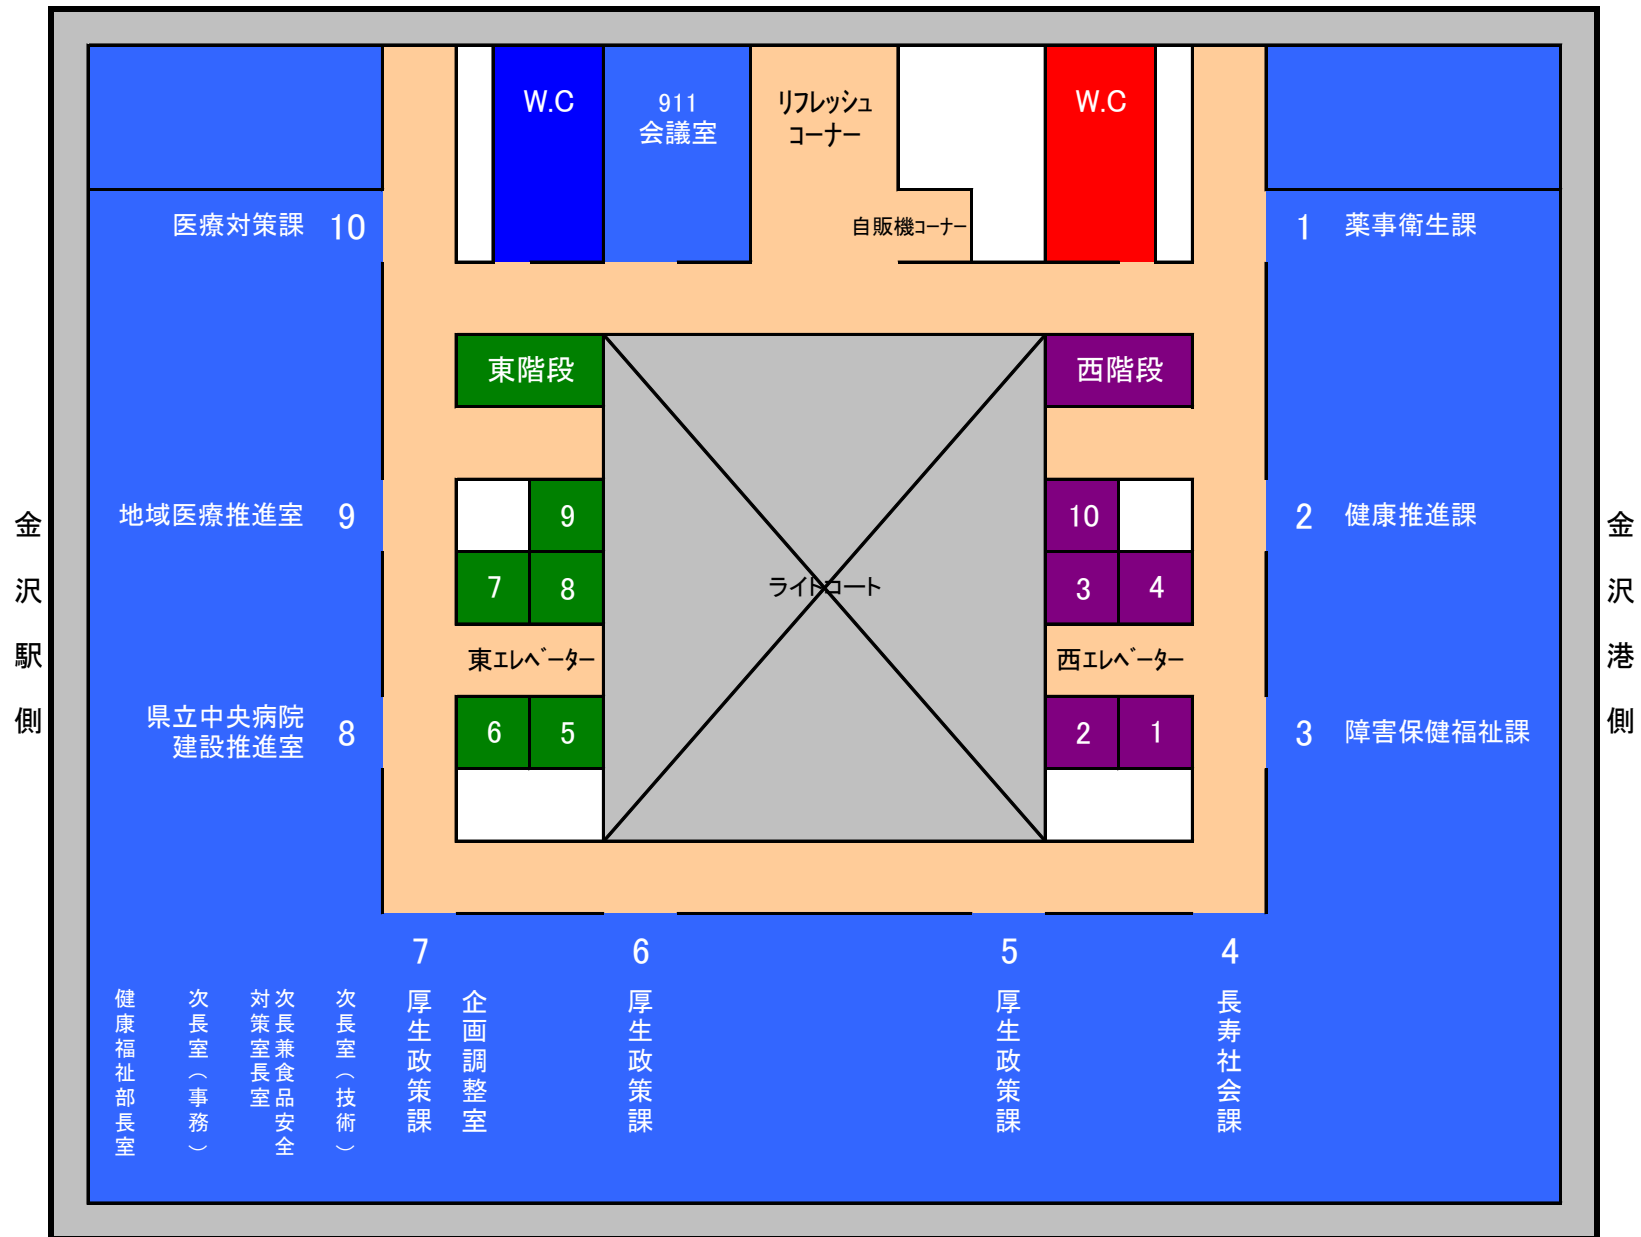

# 9階

駐車場側

50m 道路側