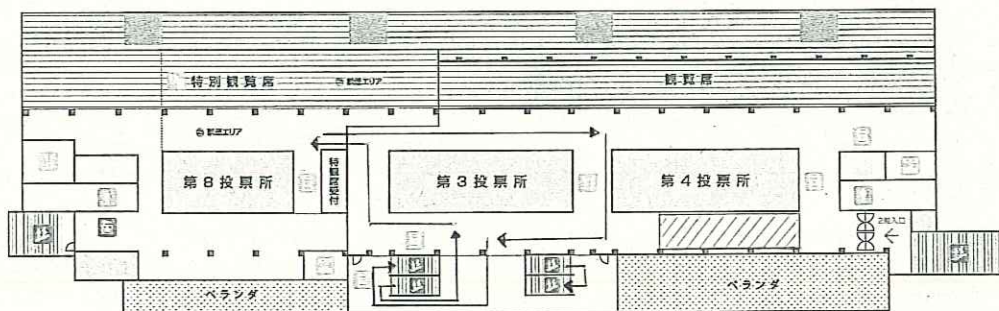

# フロア案内

## Floor Information

3F

2F

1F

- |                                     |                             |                               |                          |
|-------------------------------------|-----------------------------|-------------------------------|--------------------------|
| 化粧室<br>Toilet                       | 総合案内所<br>Information        | 休憩室<br>Rest room              | 特別観覧席<br>Grandstand      |
| ベビーベッド<br>Baby bed                  | 手荷物預り所<br>Baggage storage   | 女性専用休憩室<br>Restroom for woman | 畳席<br>Tatami seat        |
| 救護室<br>First aid                    | 初心者専用窓口<br>Beginners corner | 食堂<br>Restaurant              | 女性専用席<br>Woman only seat |
| 車椅子スロープ<br>Wheelchair slopes        | 公衆電話<br>Telephone           | 売店<br>Shop                    | 自動販売機<br>Vending machine |
| 車椅子投票所<br>Wheelchair ticket counter | コインロッカー<br>Coin lockers     | 湯茶サービス<br>Tea service         | 禁煙エリア<br>No smoking area |
| 副場外発売                               |                             |                               |                          |