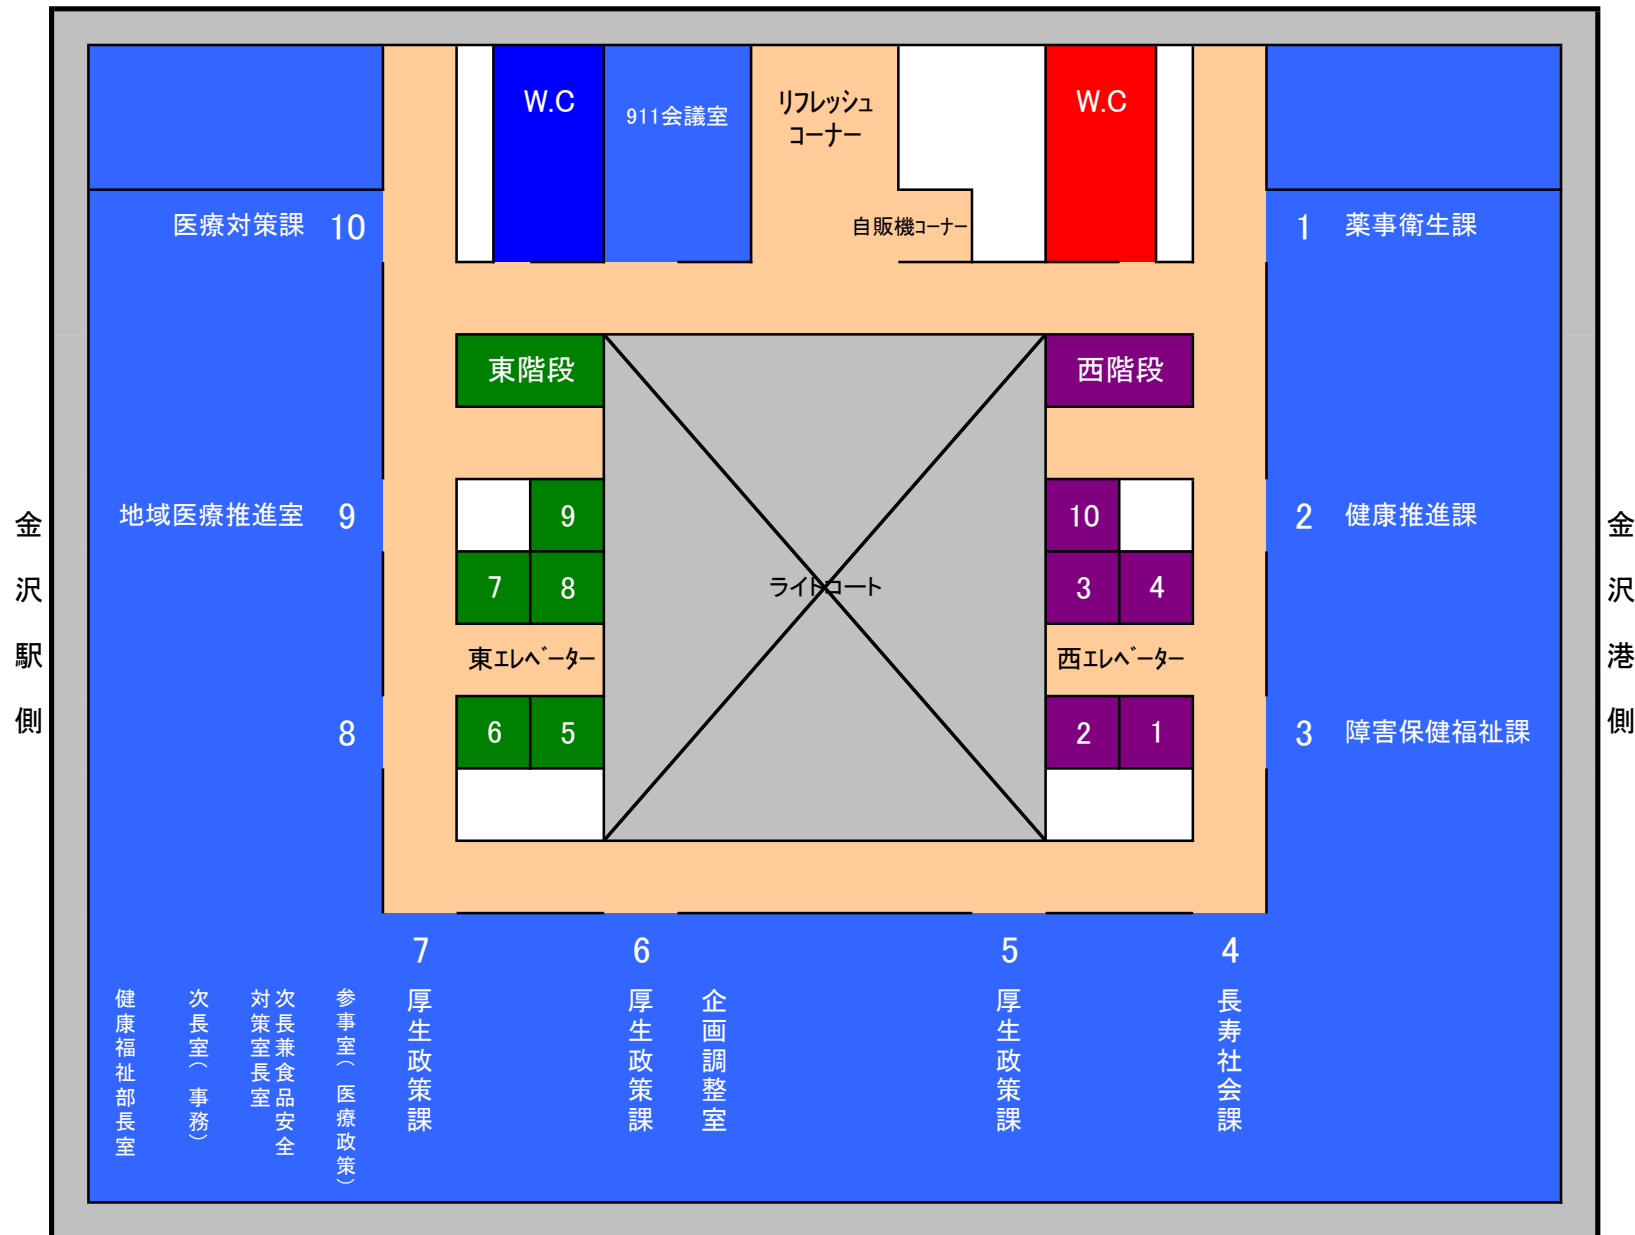

9階

駐車場側

50m 道路側