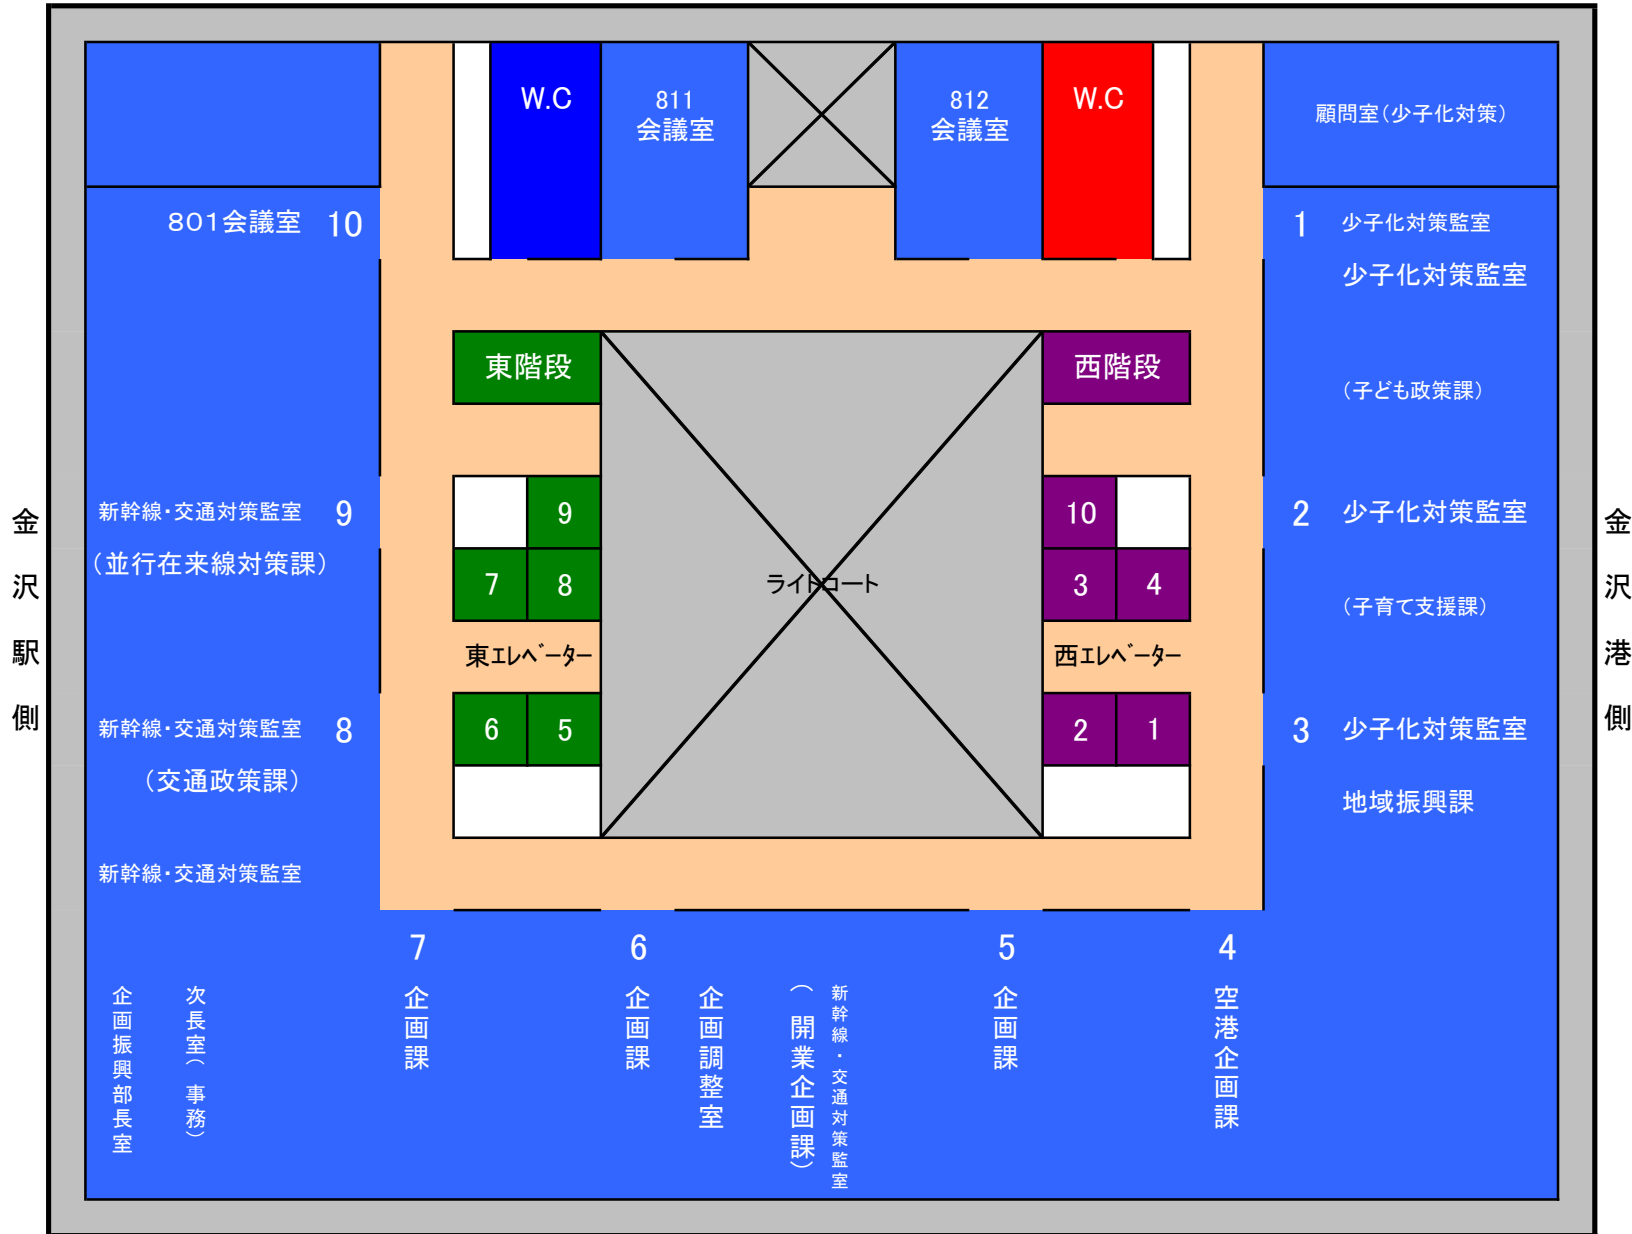

8階

駐 車 場 側

50m 道 路 側