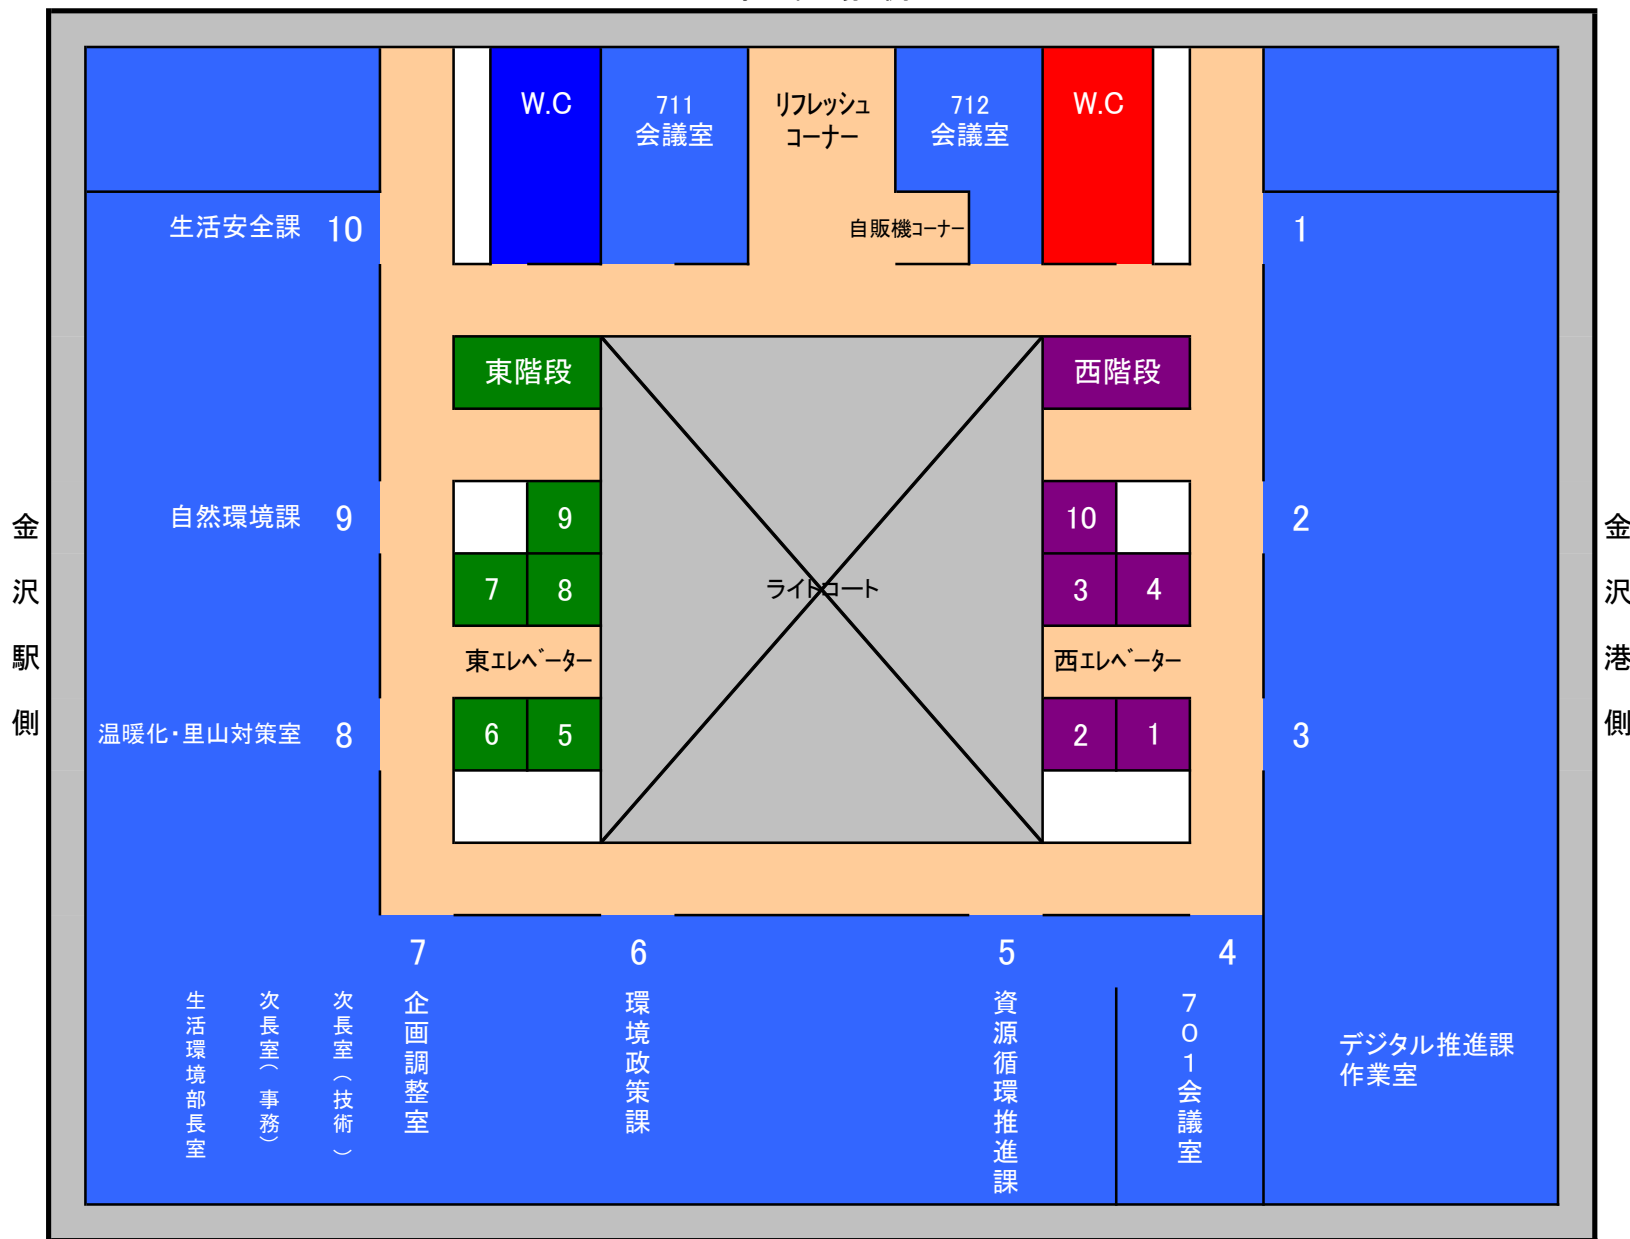

7階

駐車場側

50m 道路側