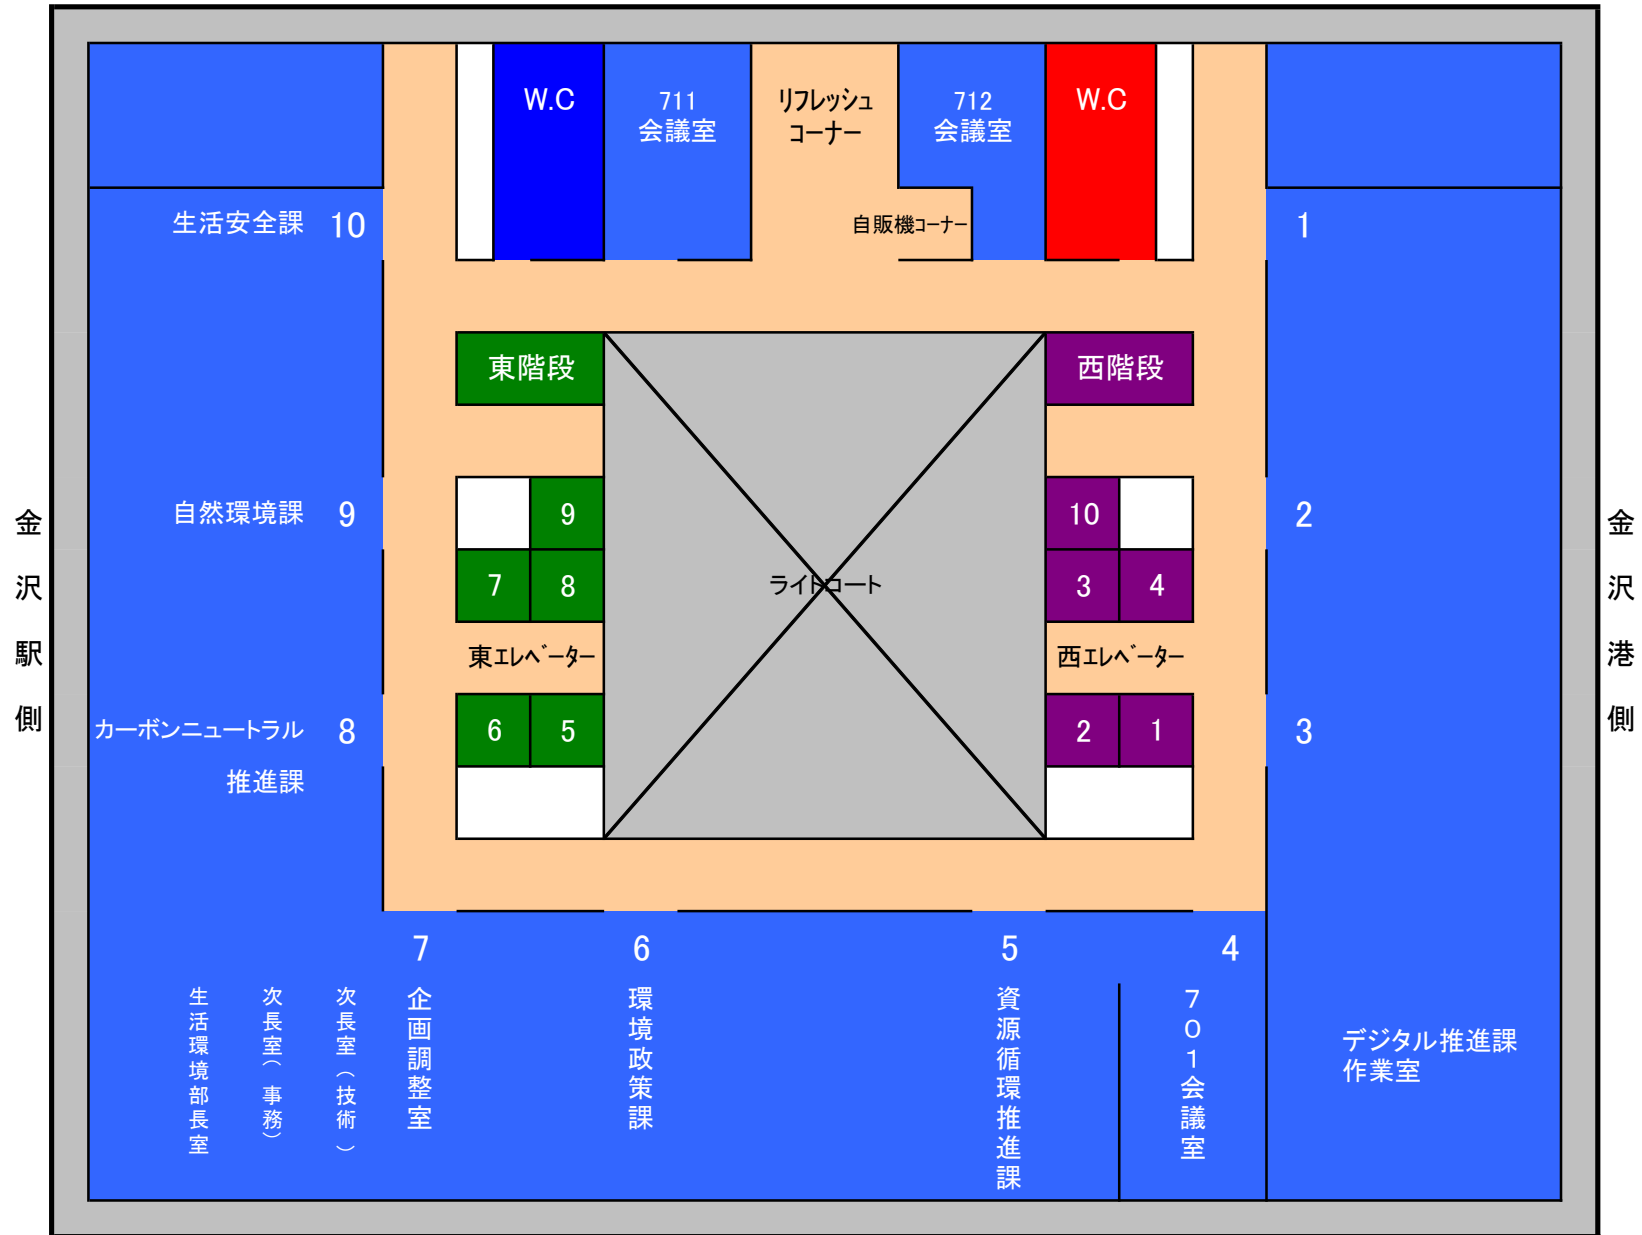

7階

駐車場側

50m 道路側