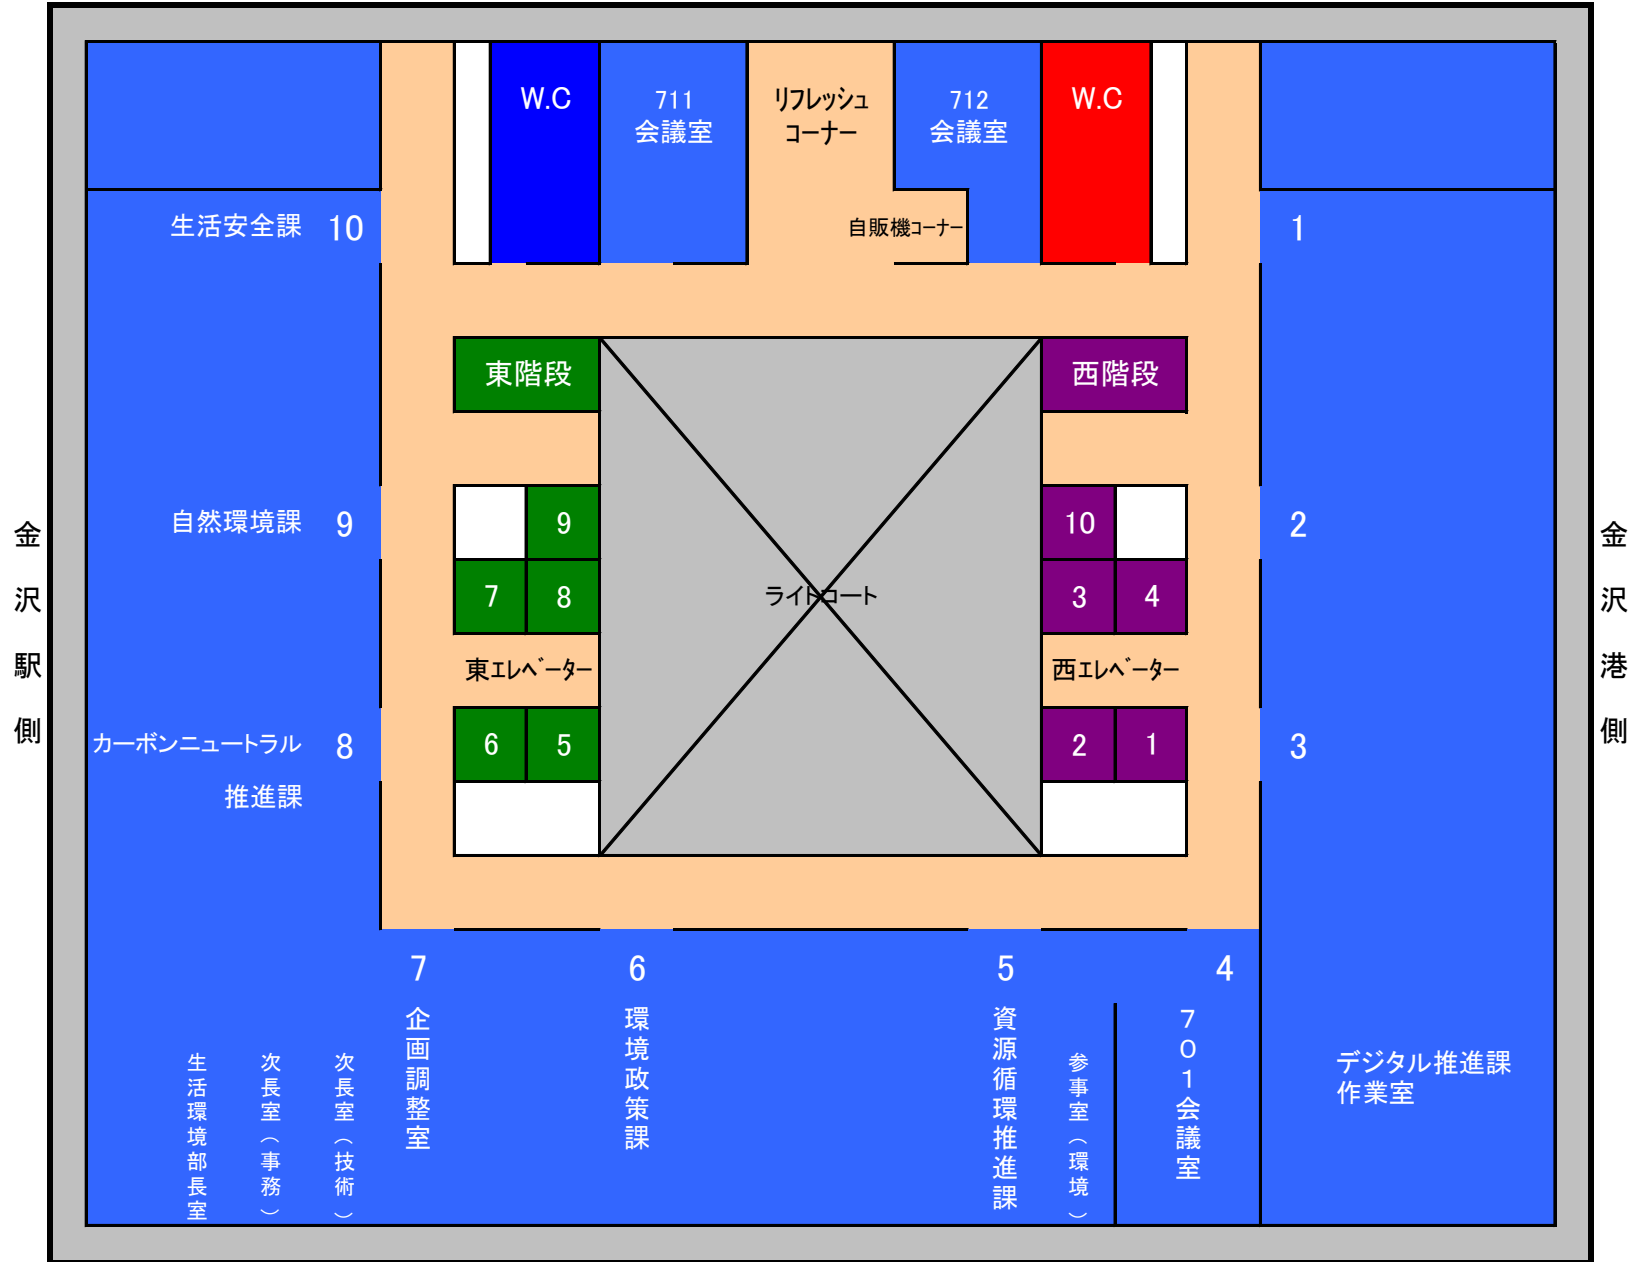

7階

駐車場側

50m 道路側