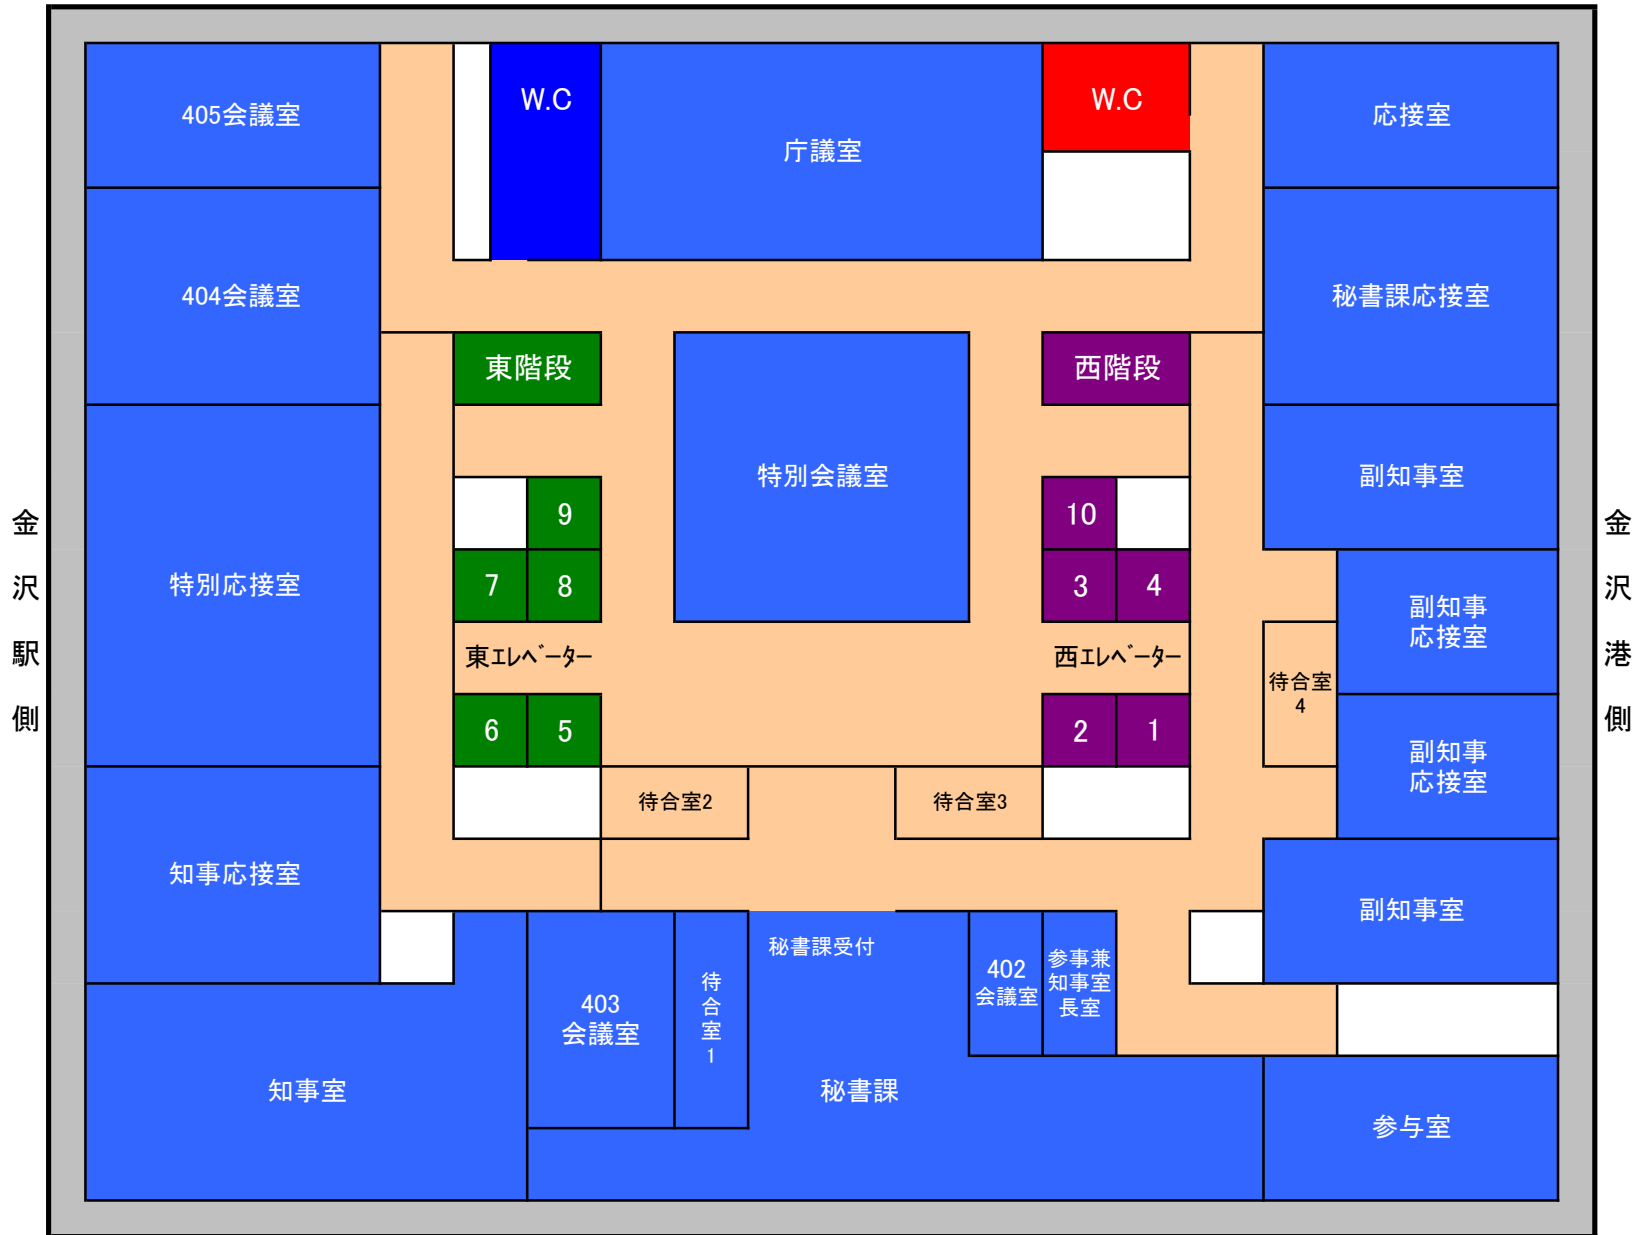

4階

駐 車 場 側

金
沢
駅
側

金
沢
港
側

50m 道 路 側