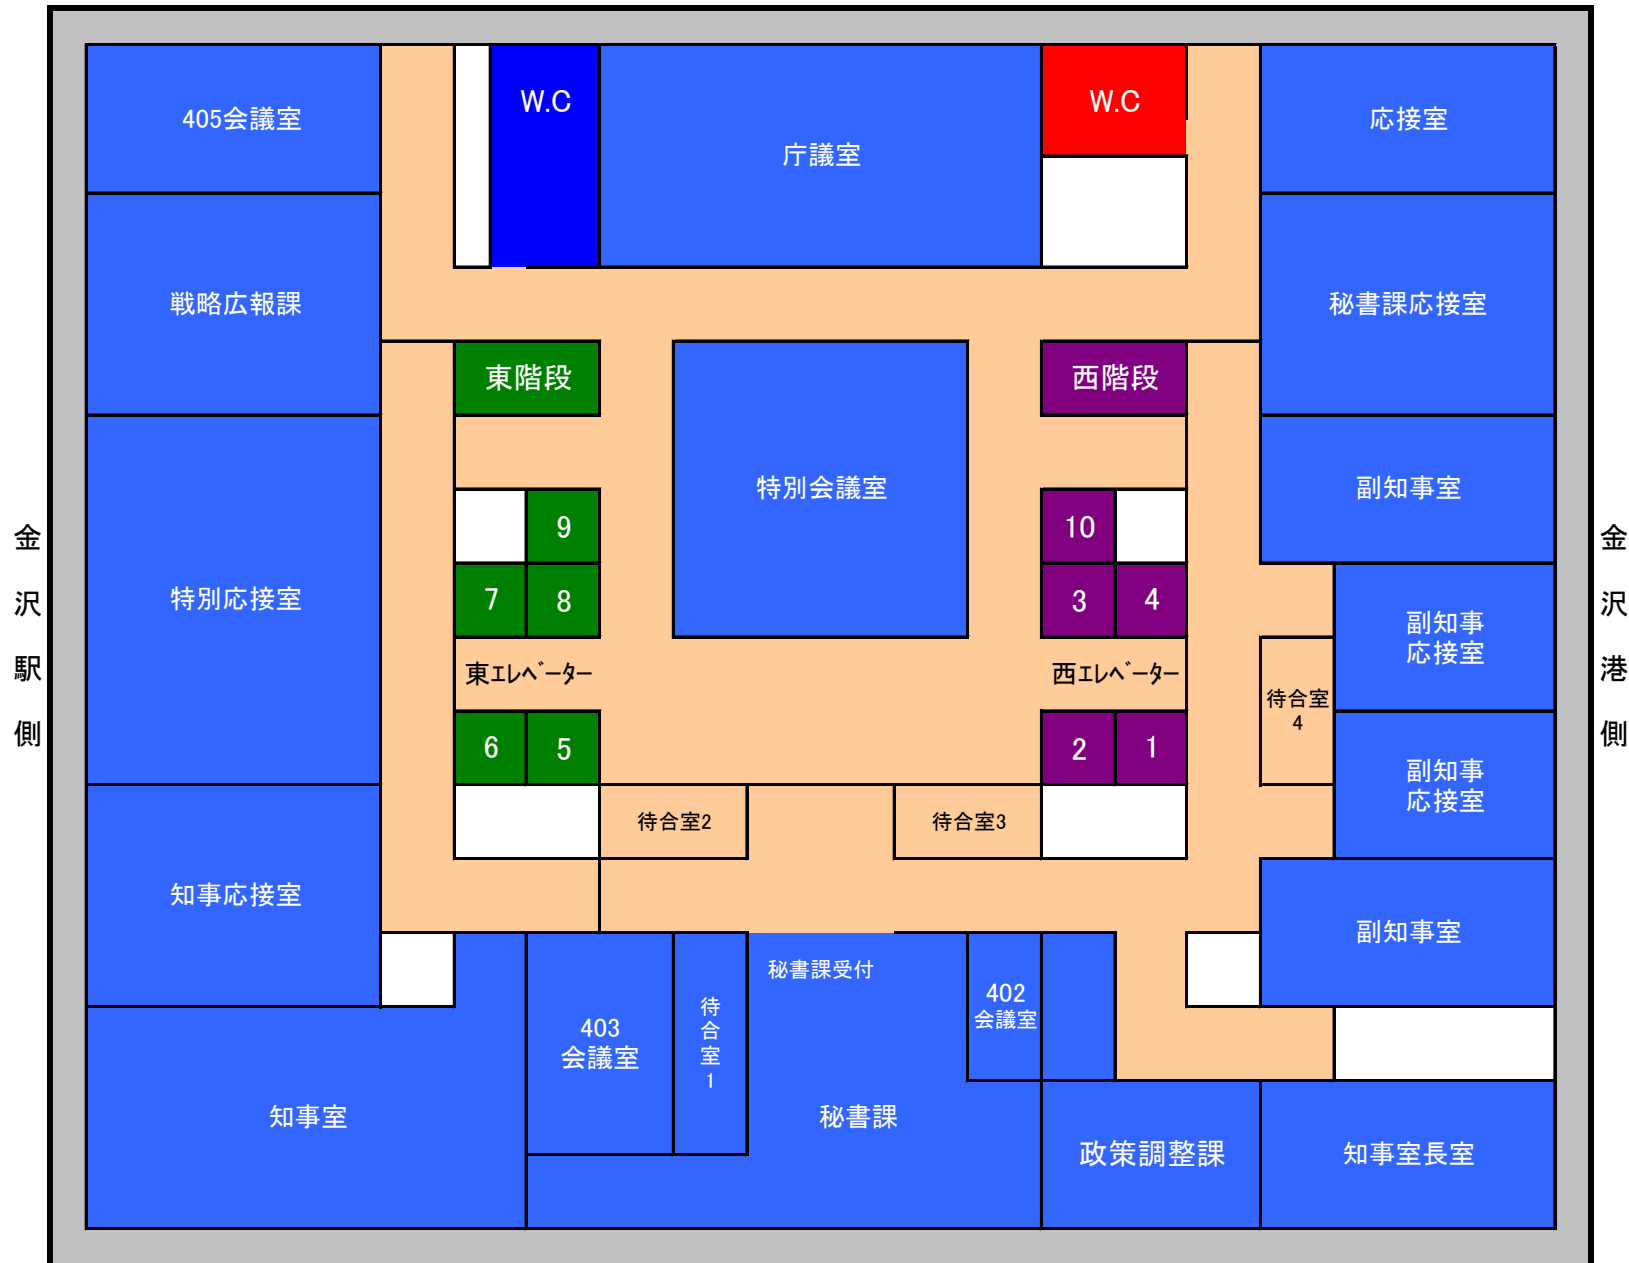

4階

駐車場側

金沢
駅
側

金沢
港
側

50m 道路側