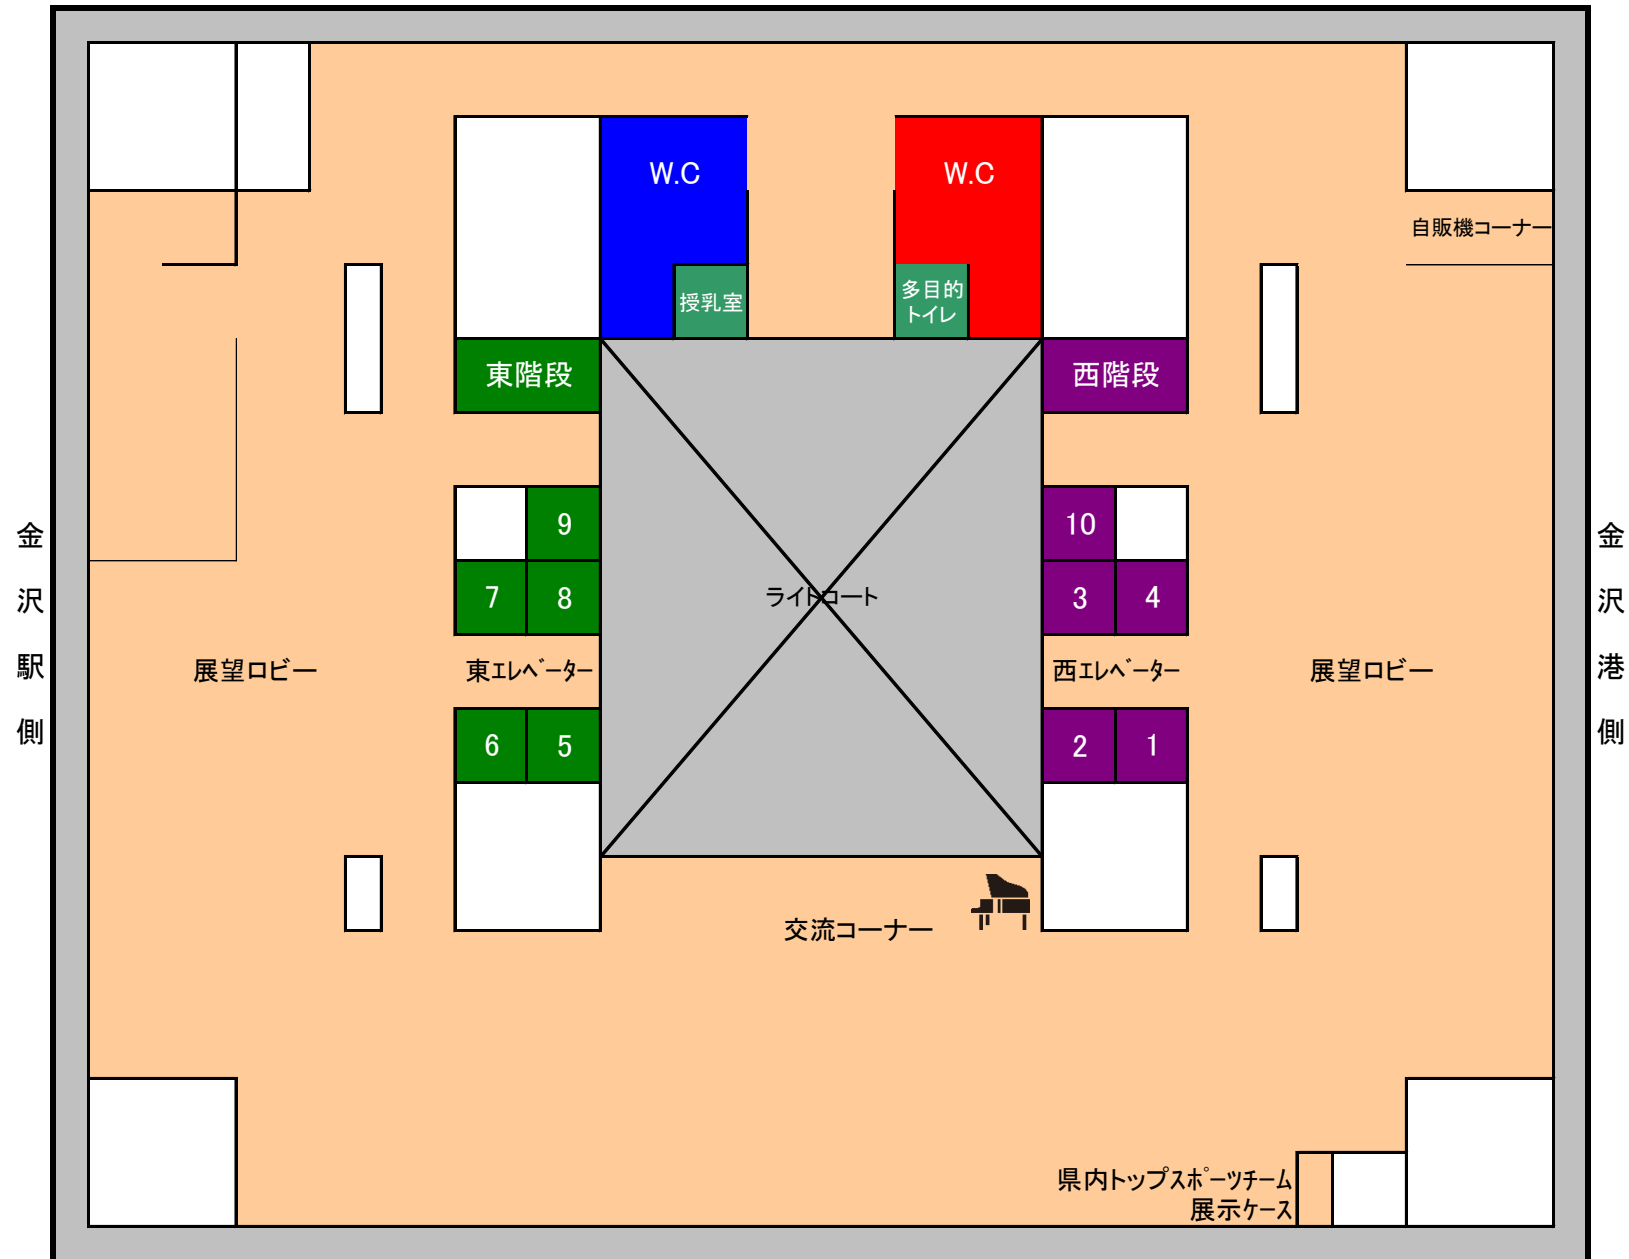

# 19階

駐車場側

50m 道路側