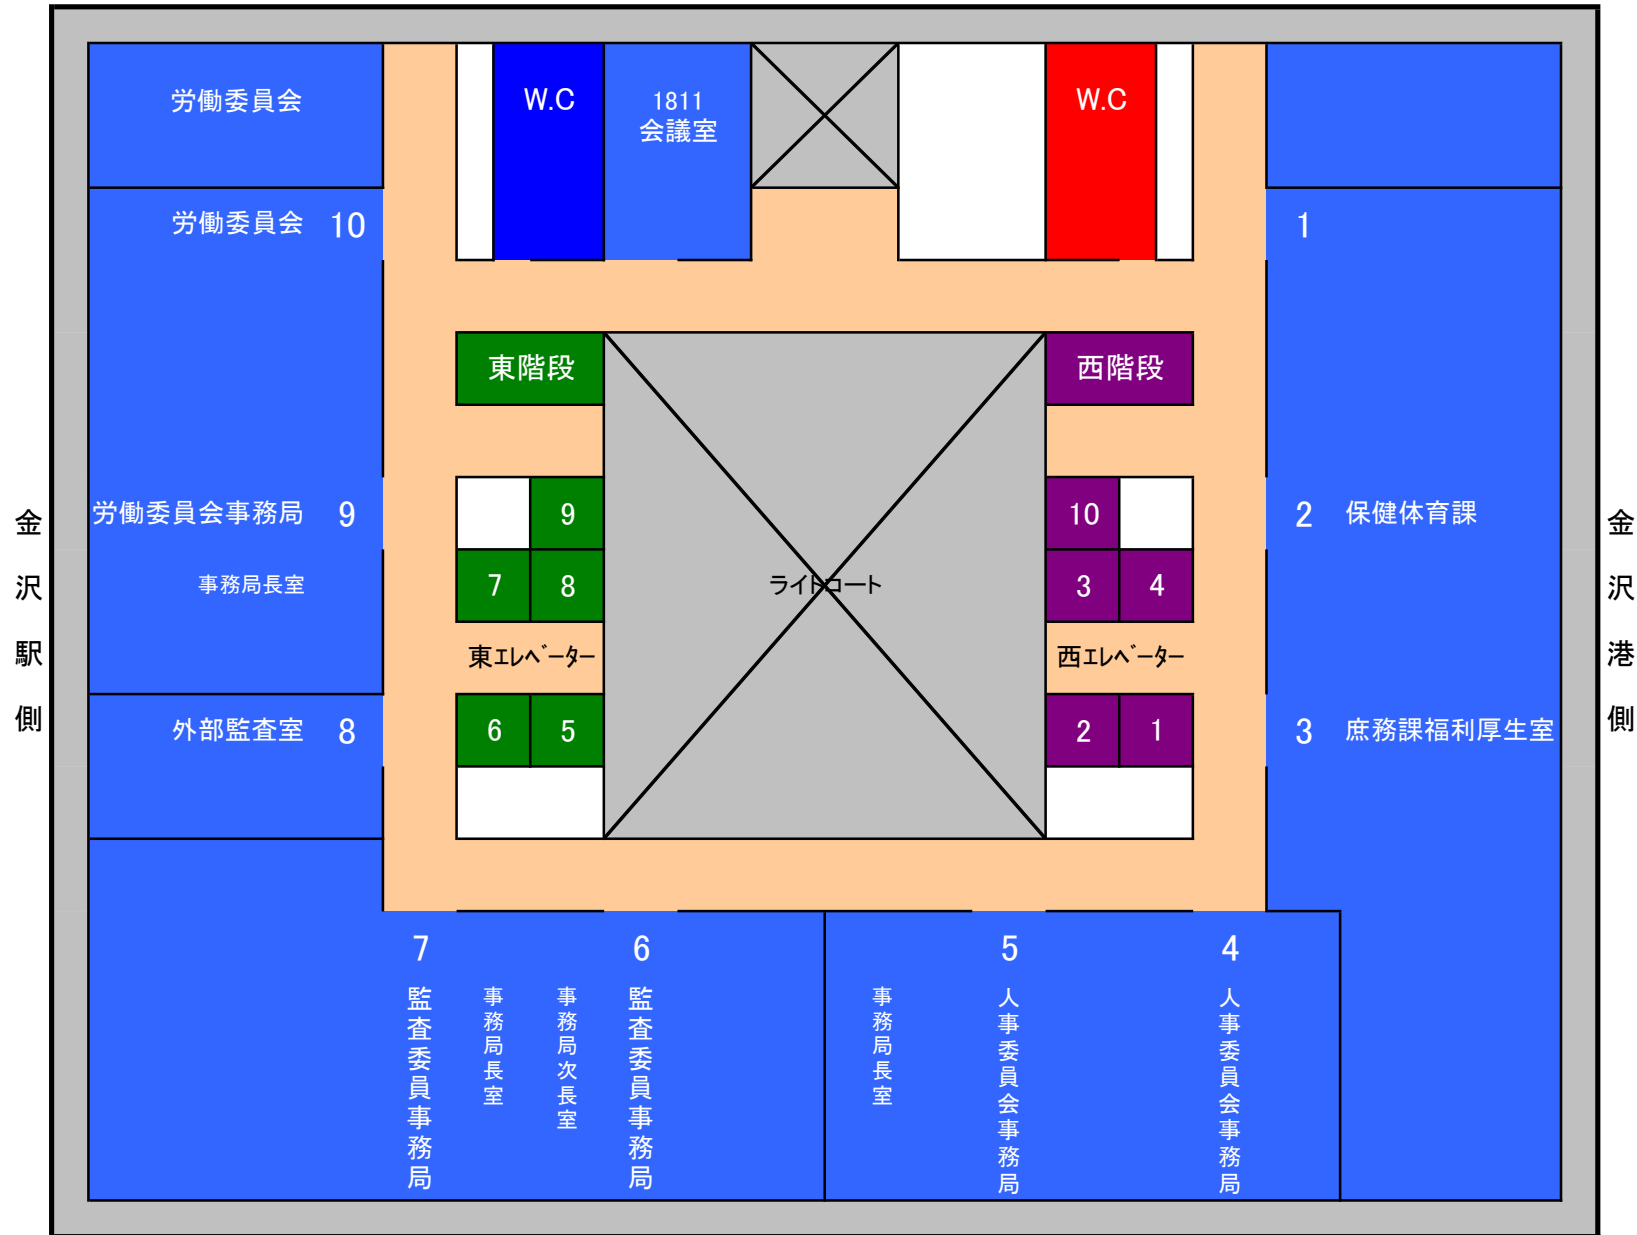

# 18階

駐 車 場 側

50m 道 路 側