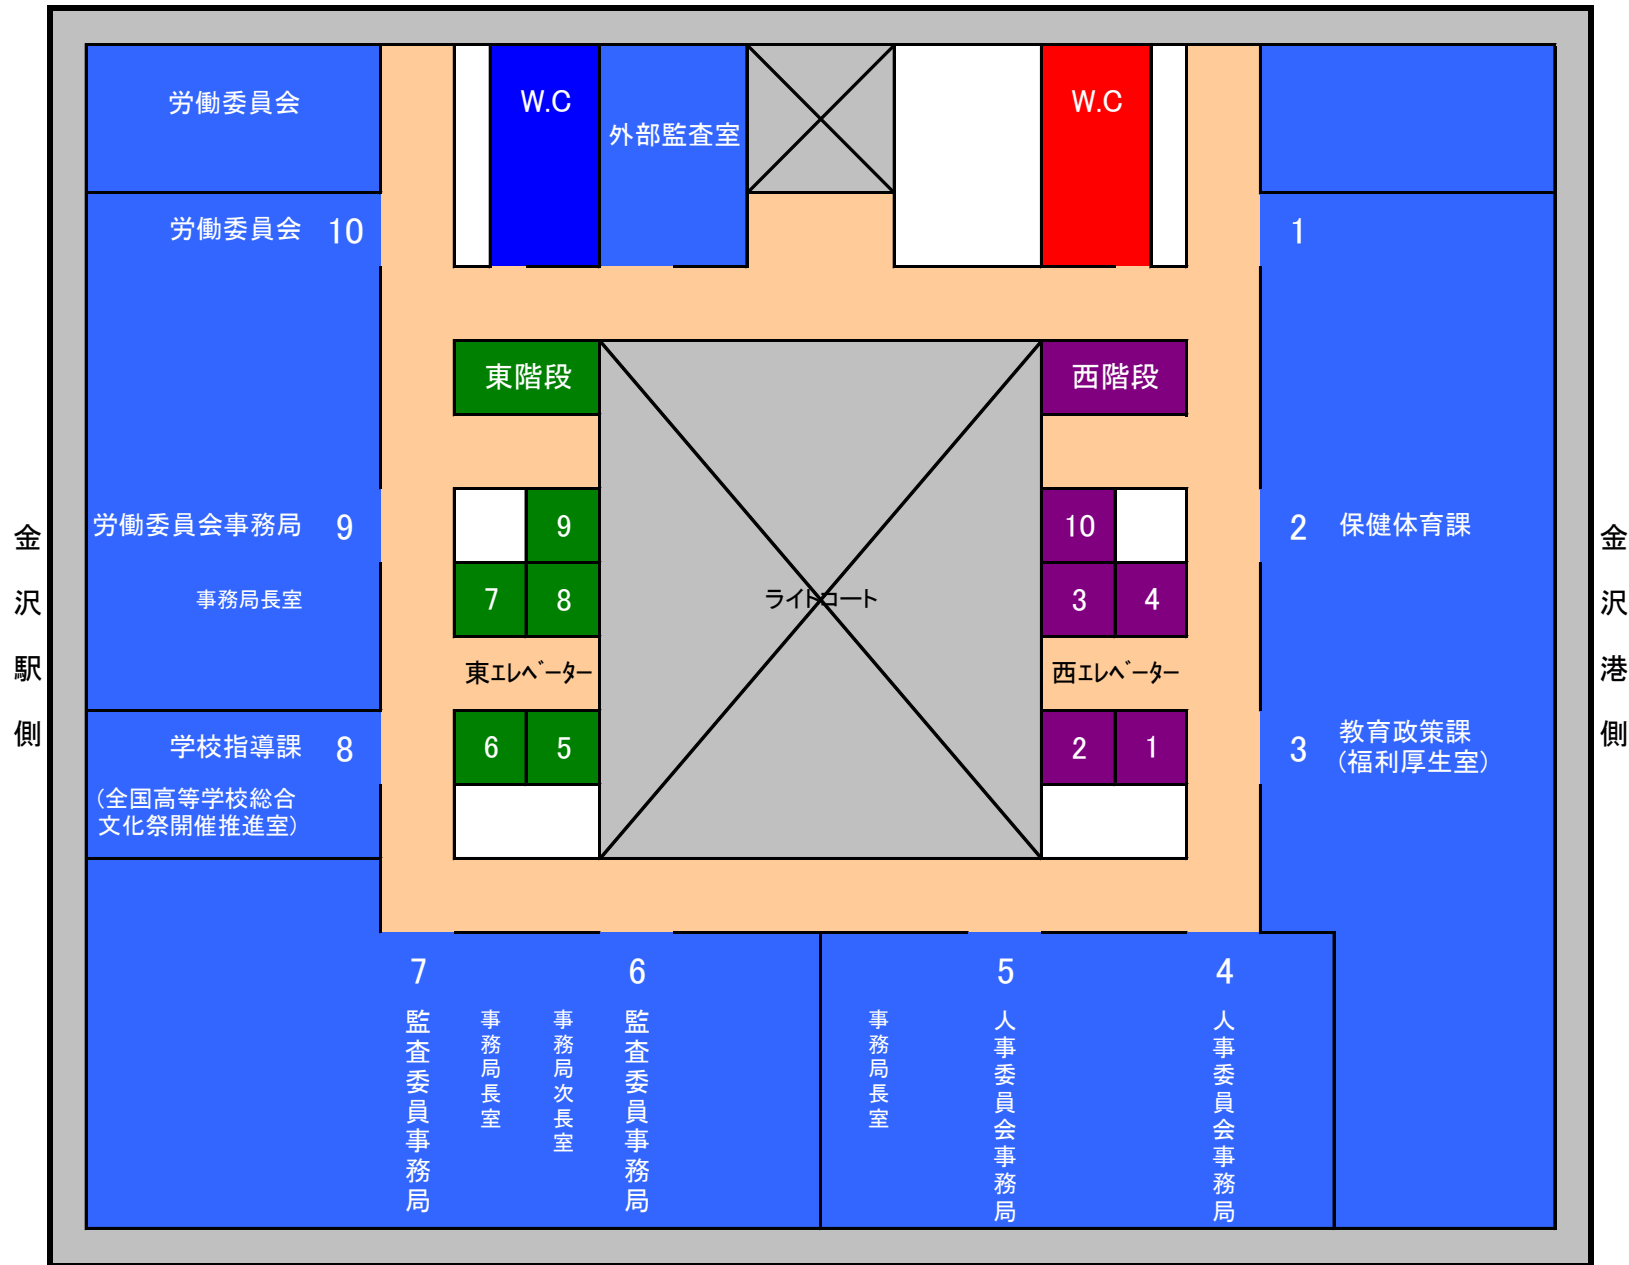

# 18階

駐 車 場 側

50m 道 路 側