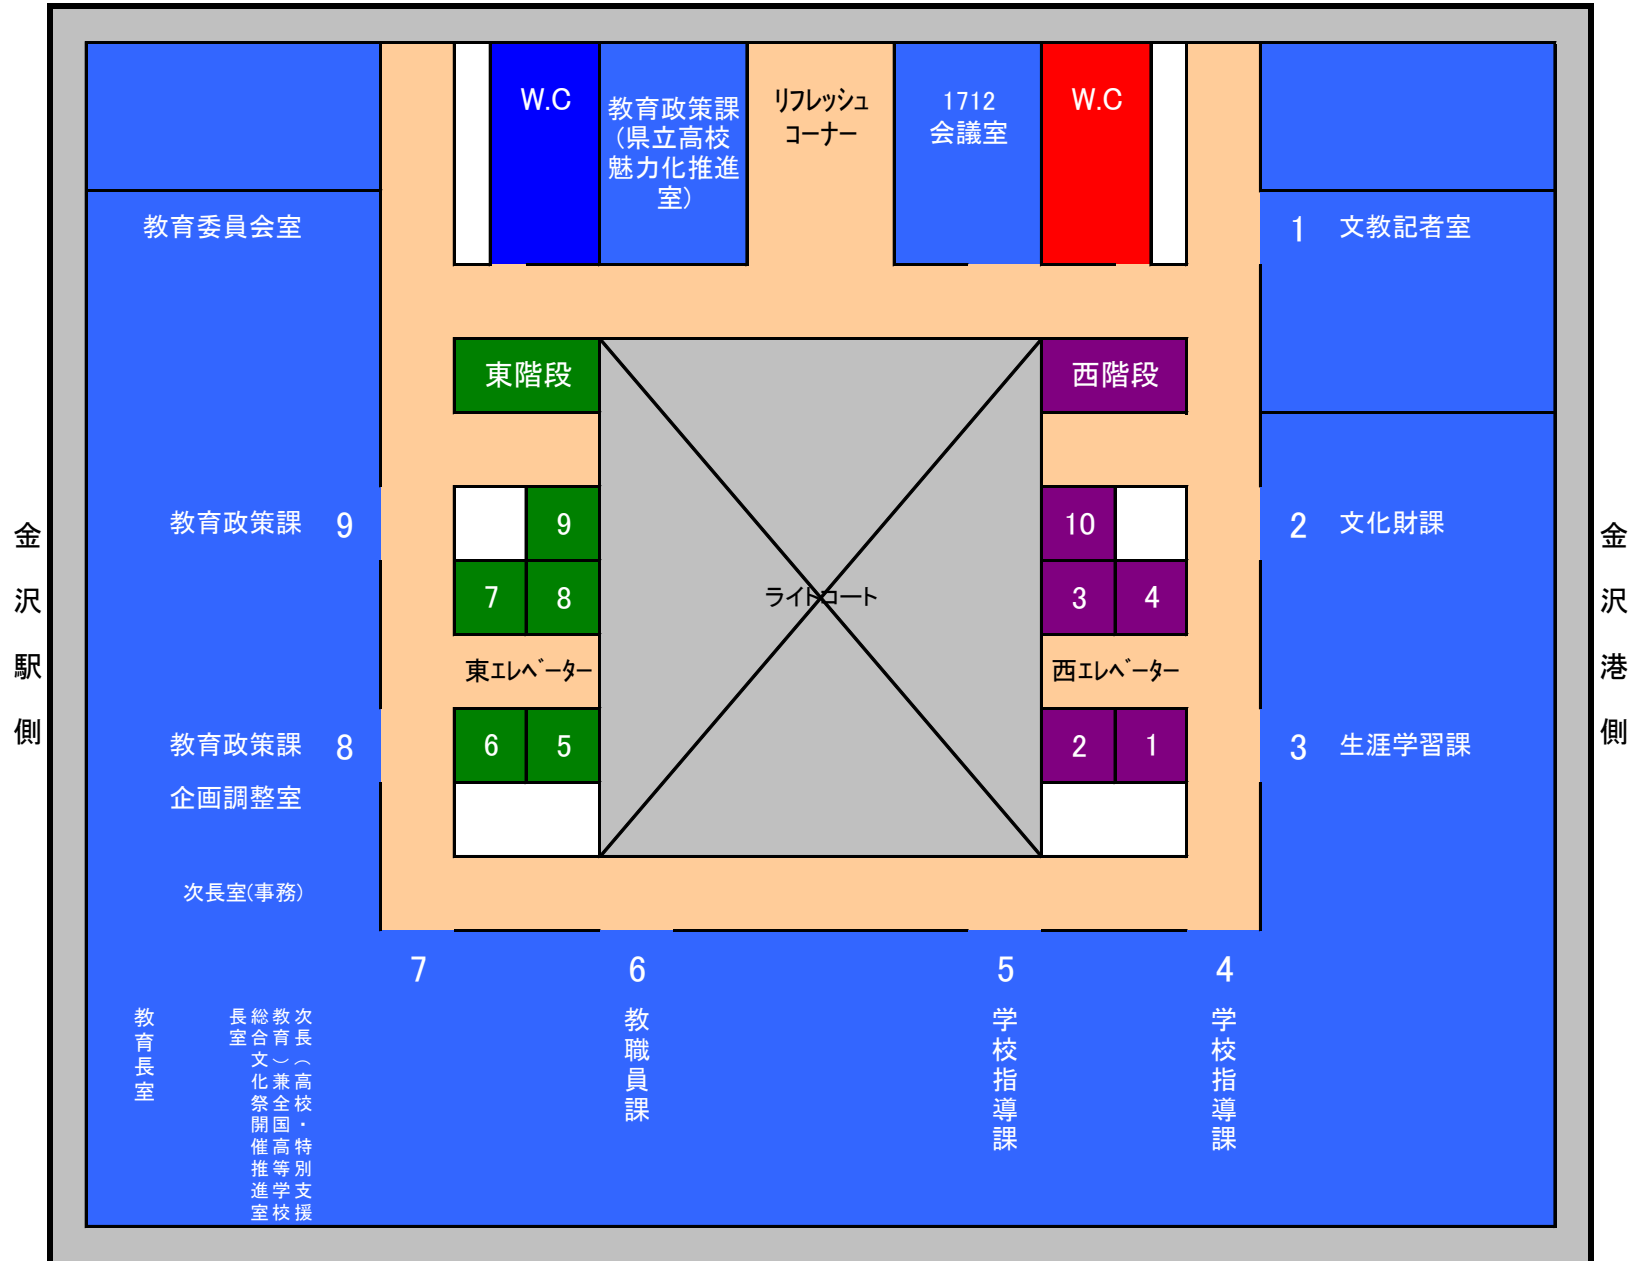

17階

駐 車 場 側

50m 道 路 側