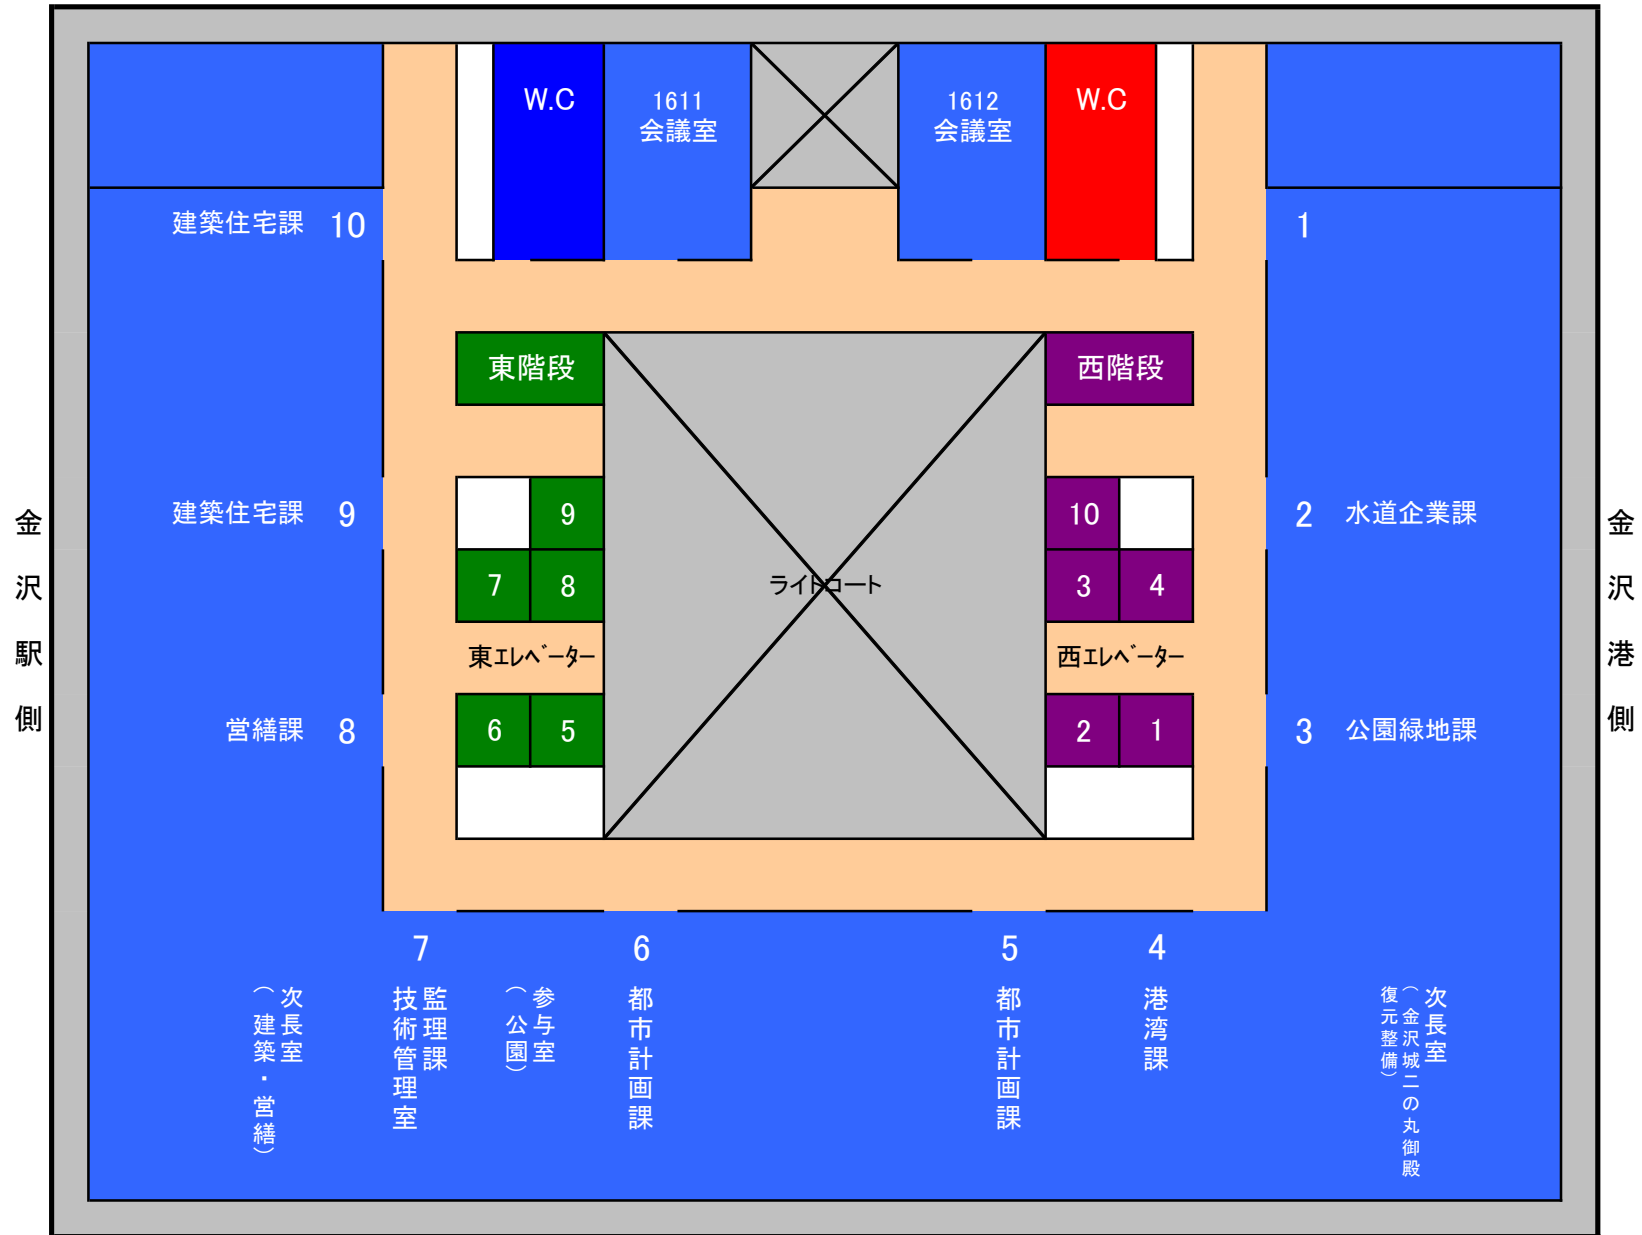

16階

駐車場側

50m 道路側