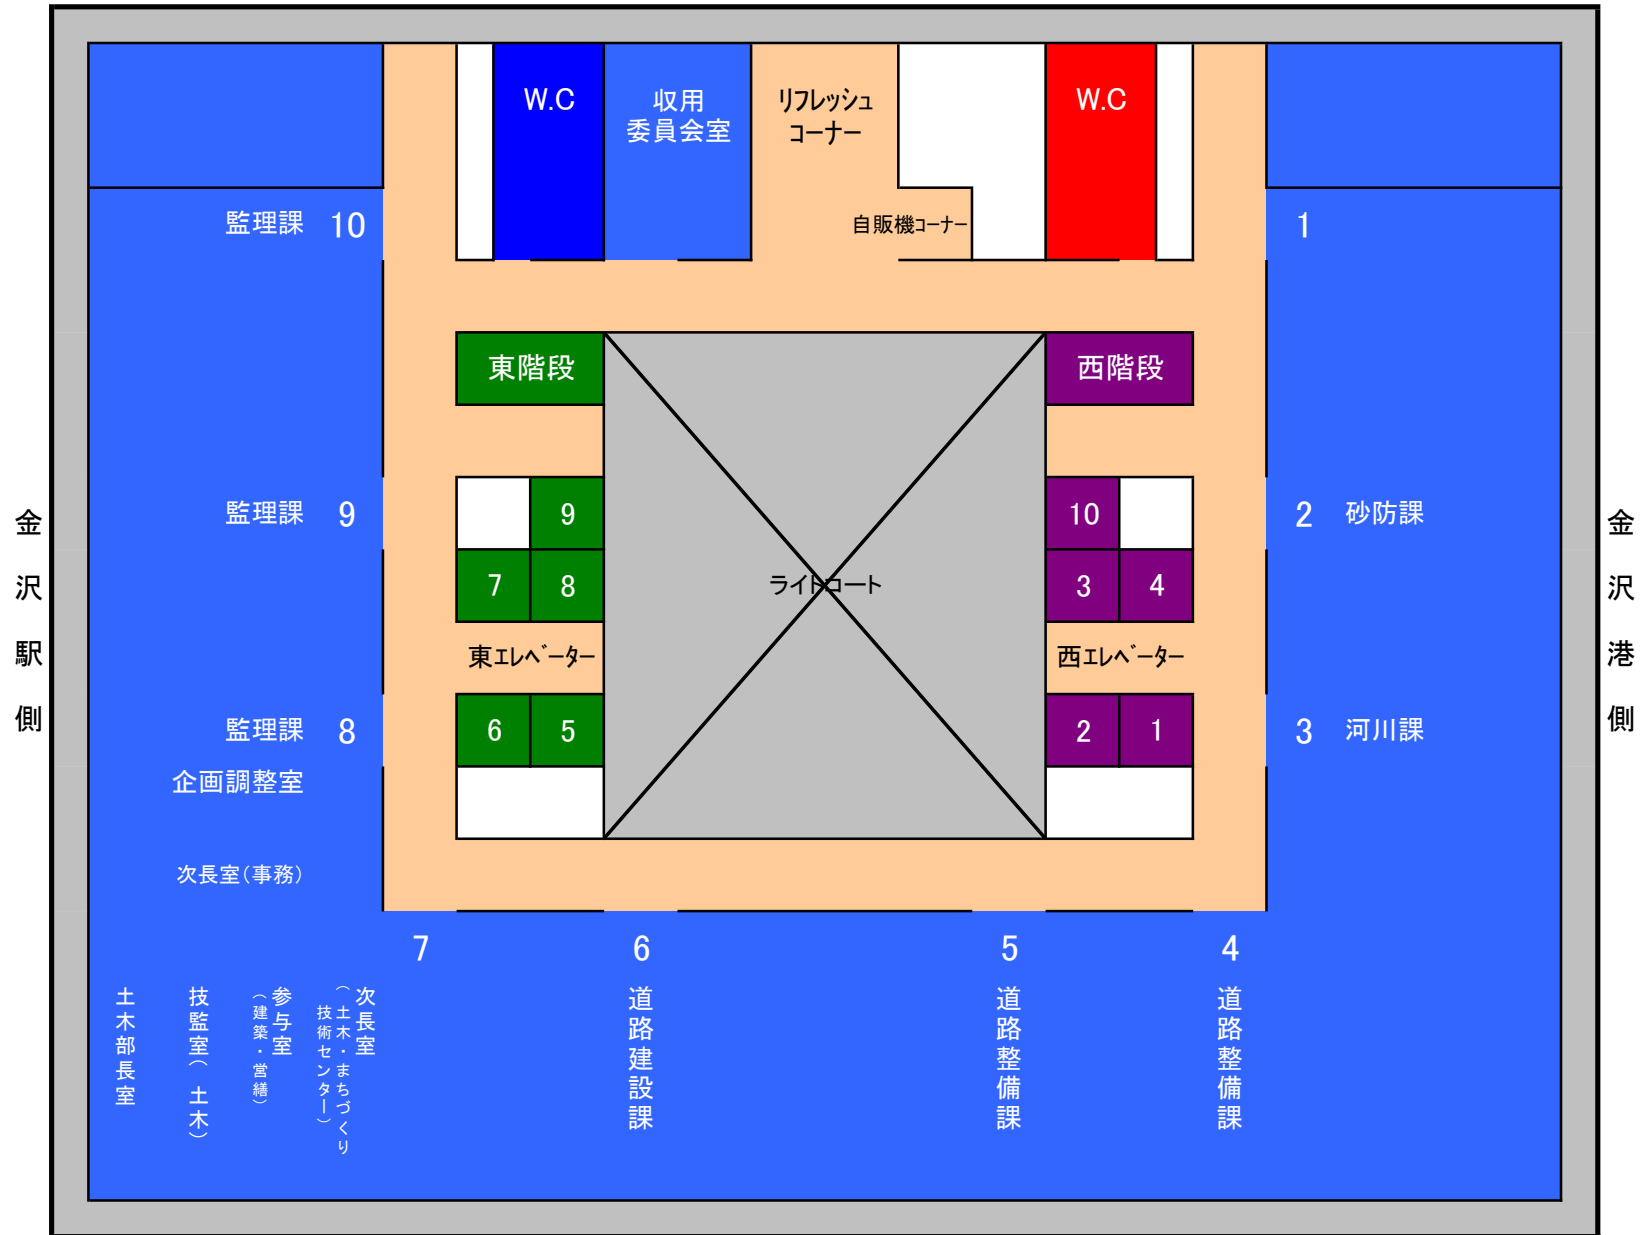

15階

駐車場側

50m 道路側