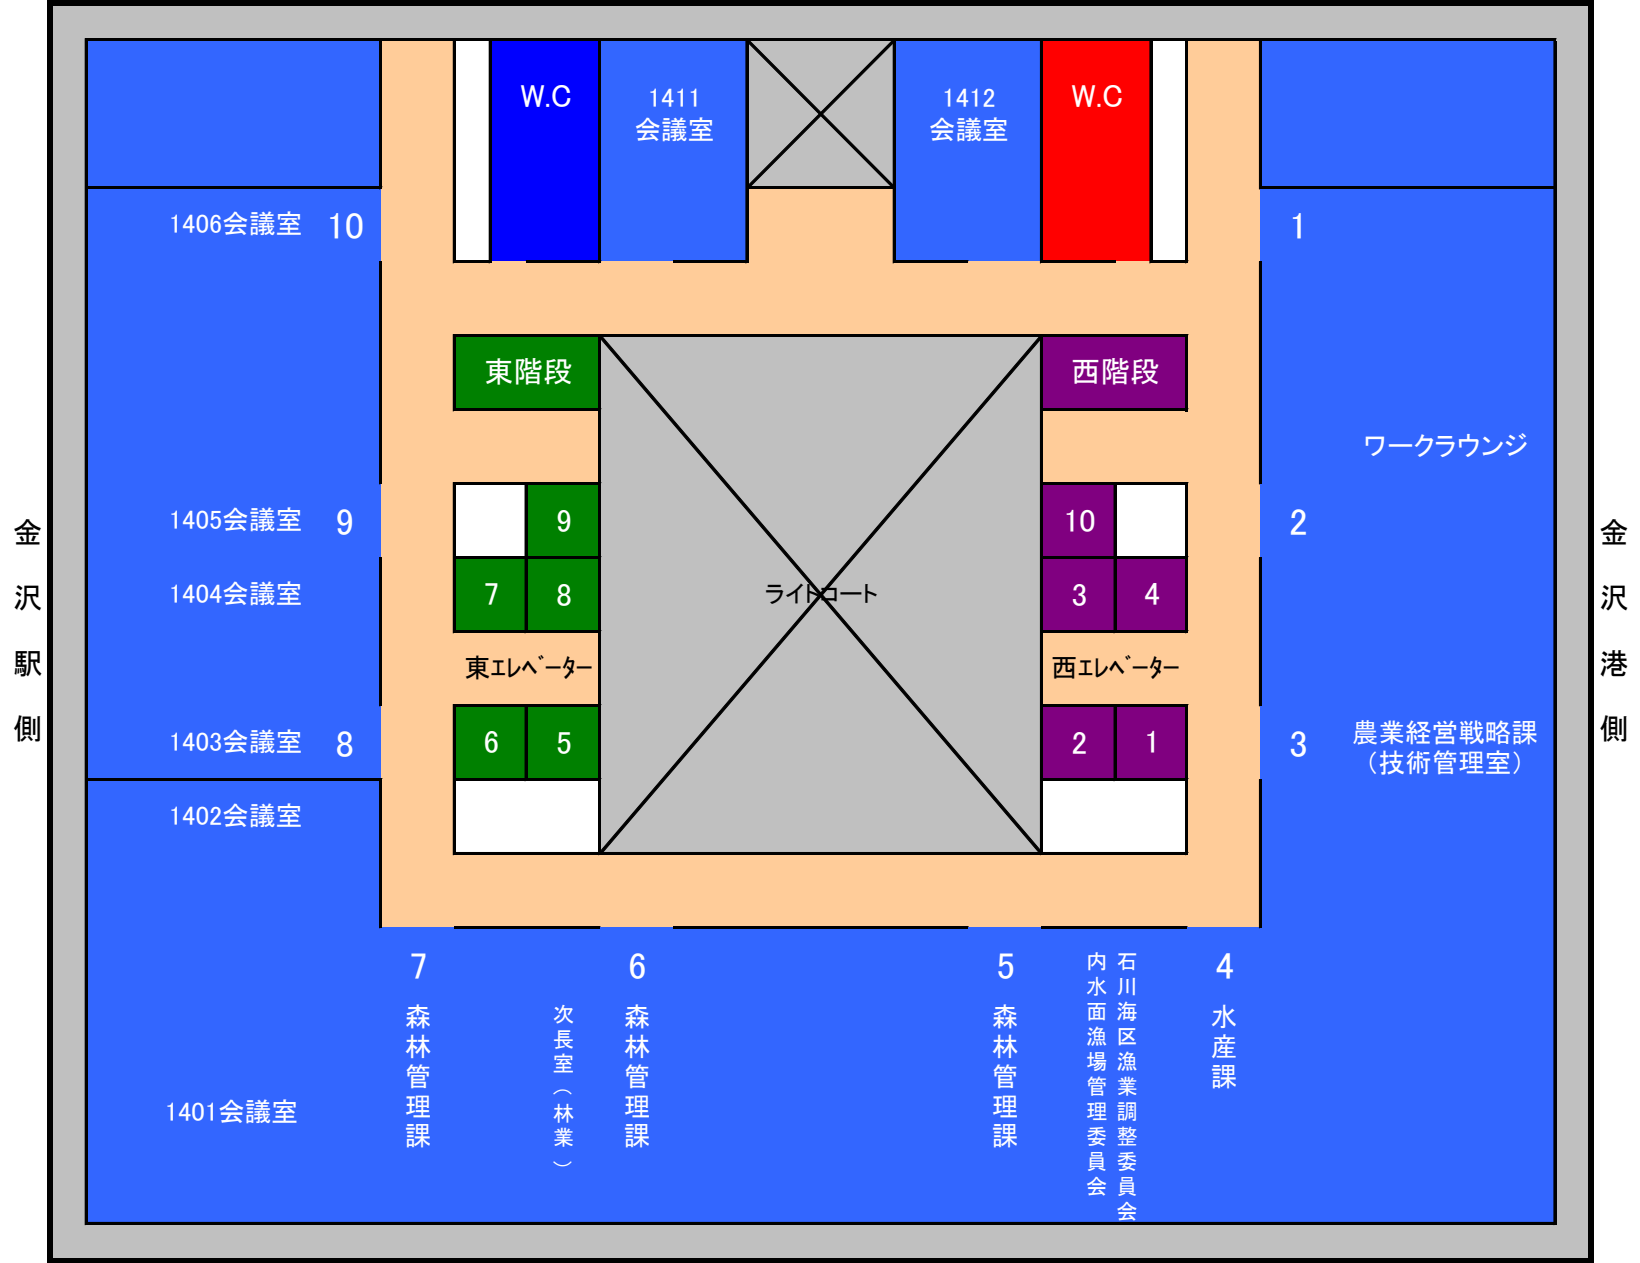

14階

駐車場側

50m 道路側