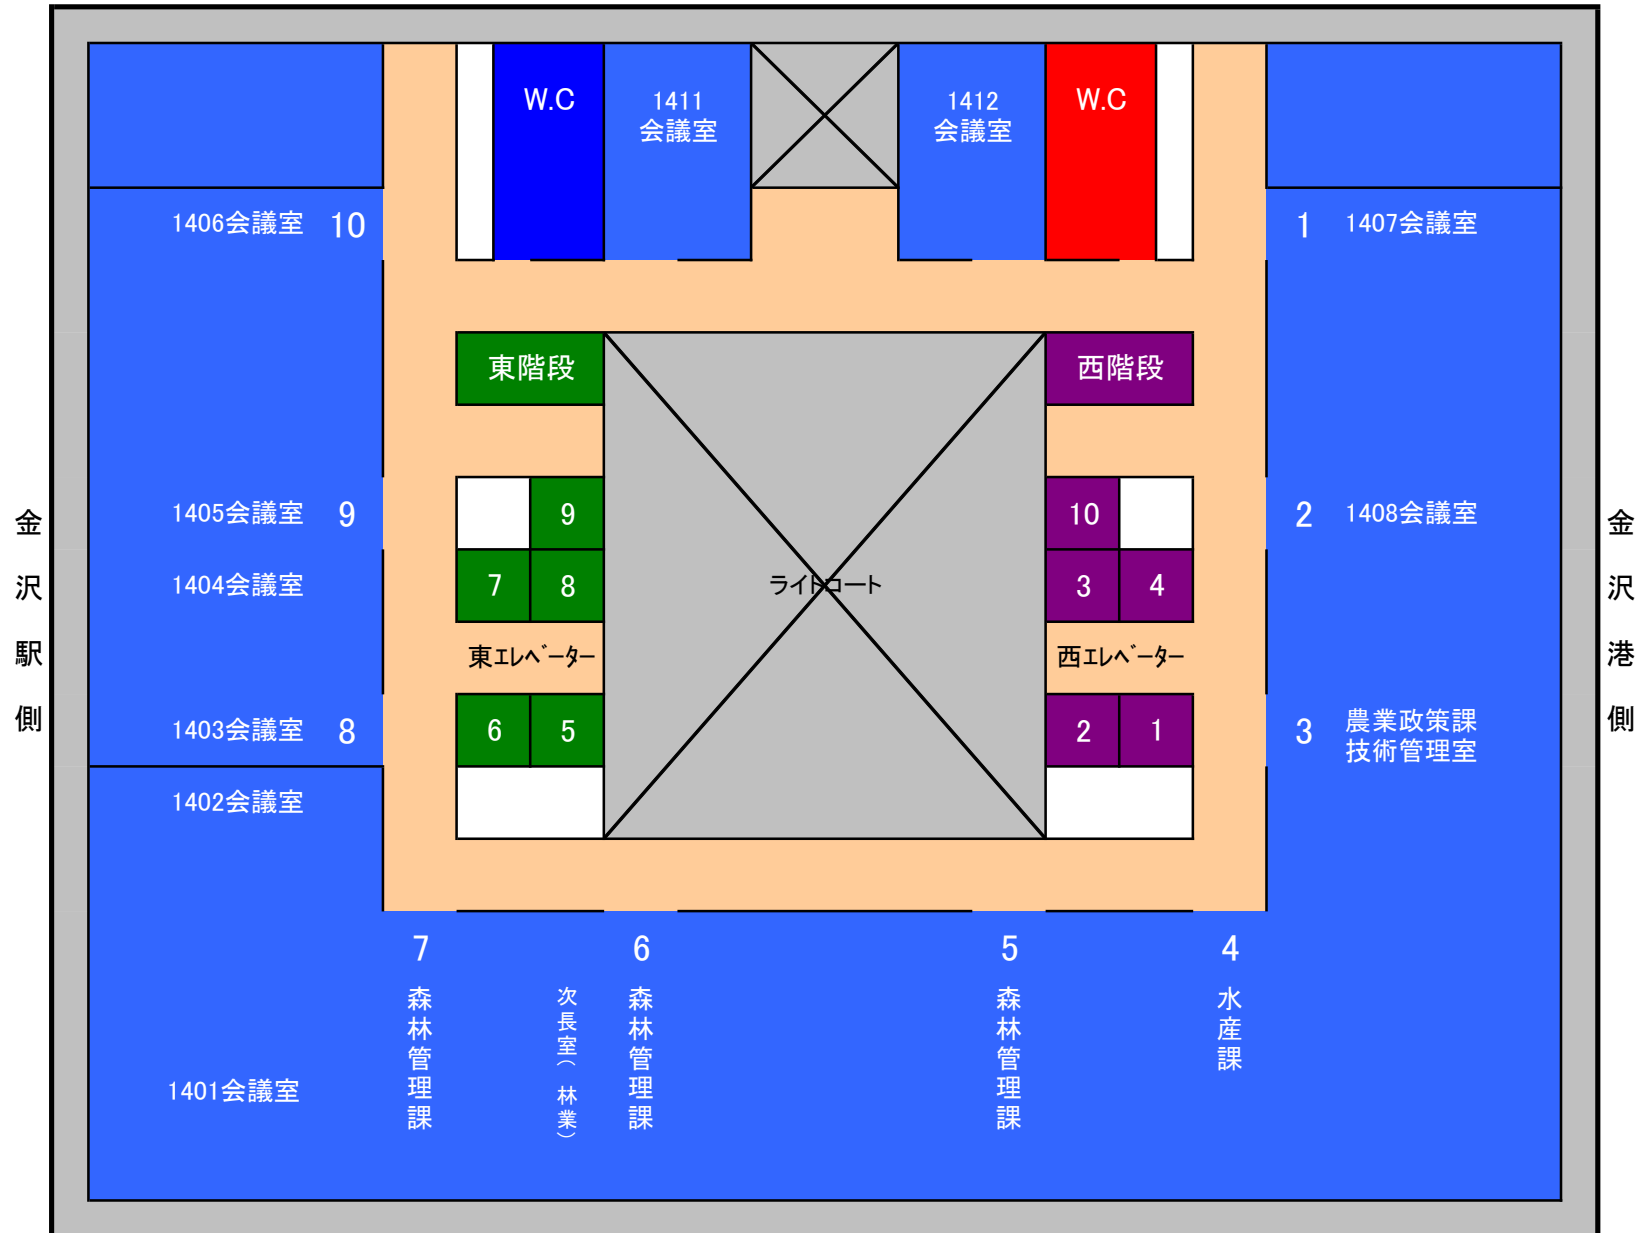

14階

駐車場側

50m 道路側