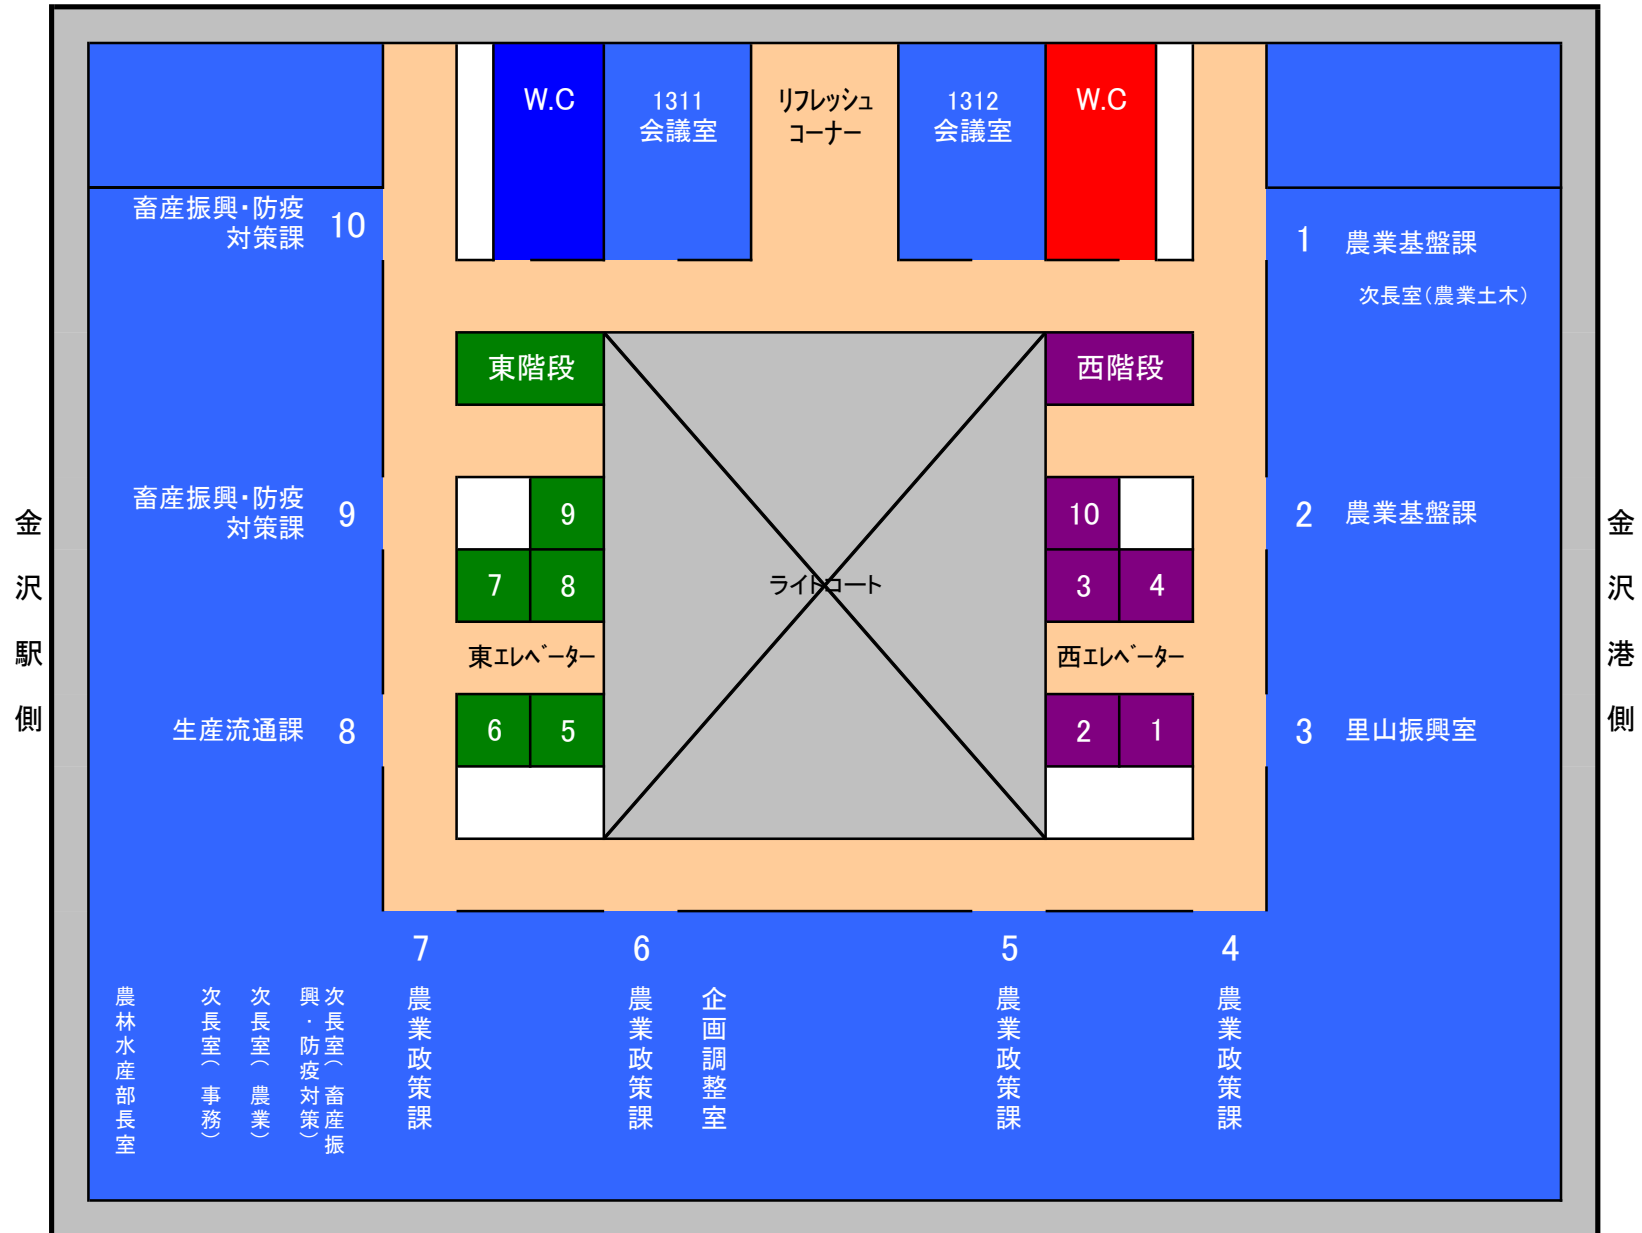

# 13階

駐 車 場 側

50m 道 路 側