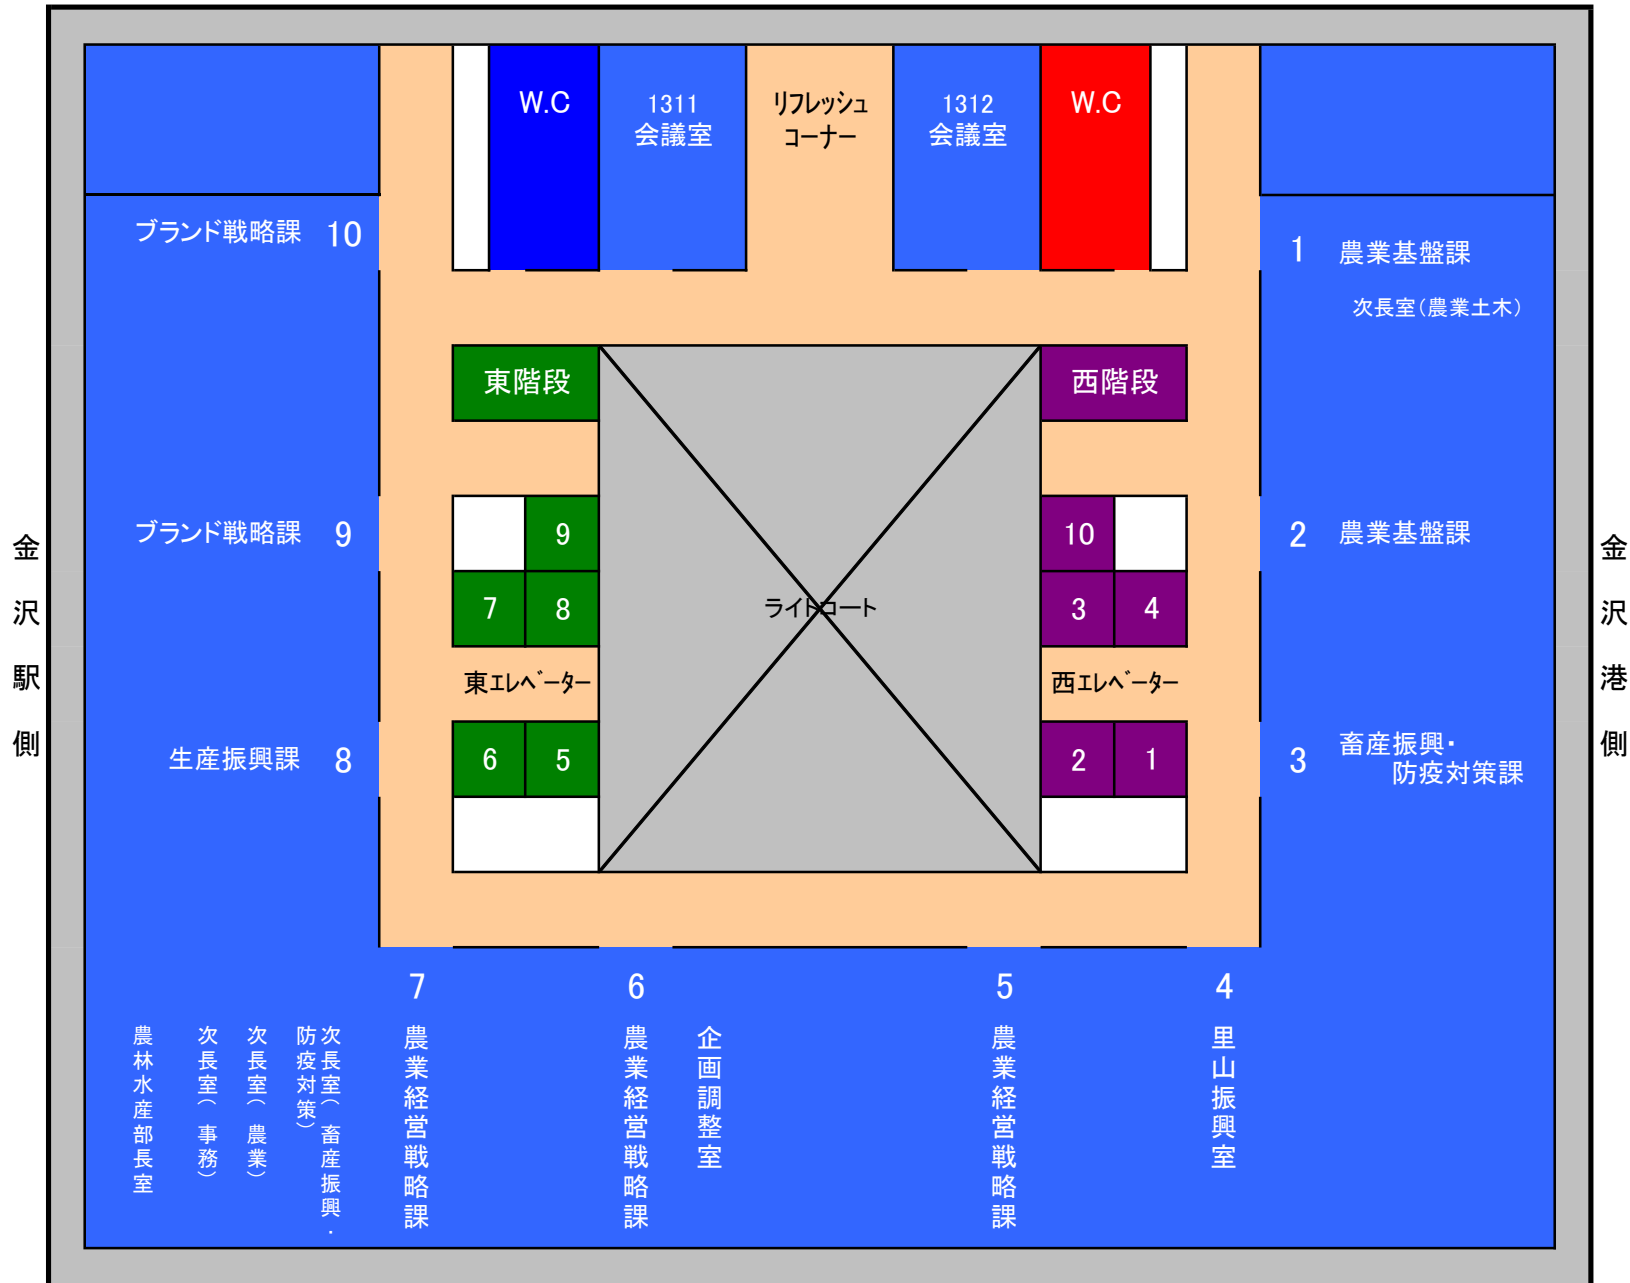

# 13階

駐 車 場 側

50m 道 路 側