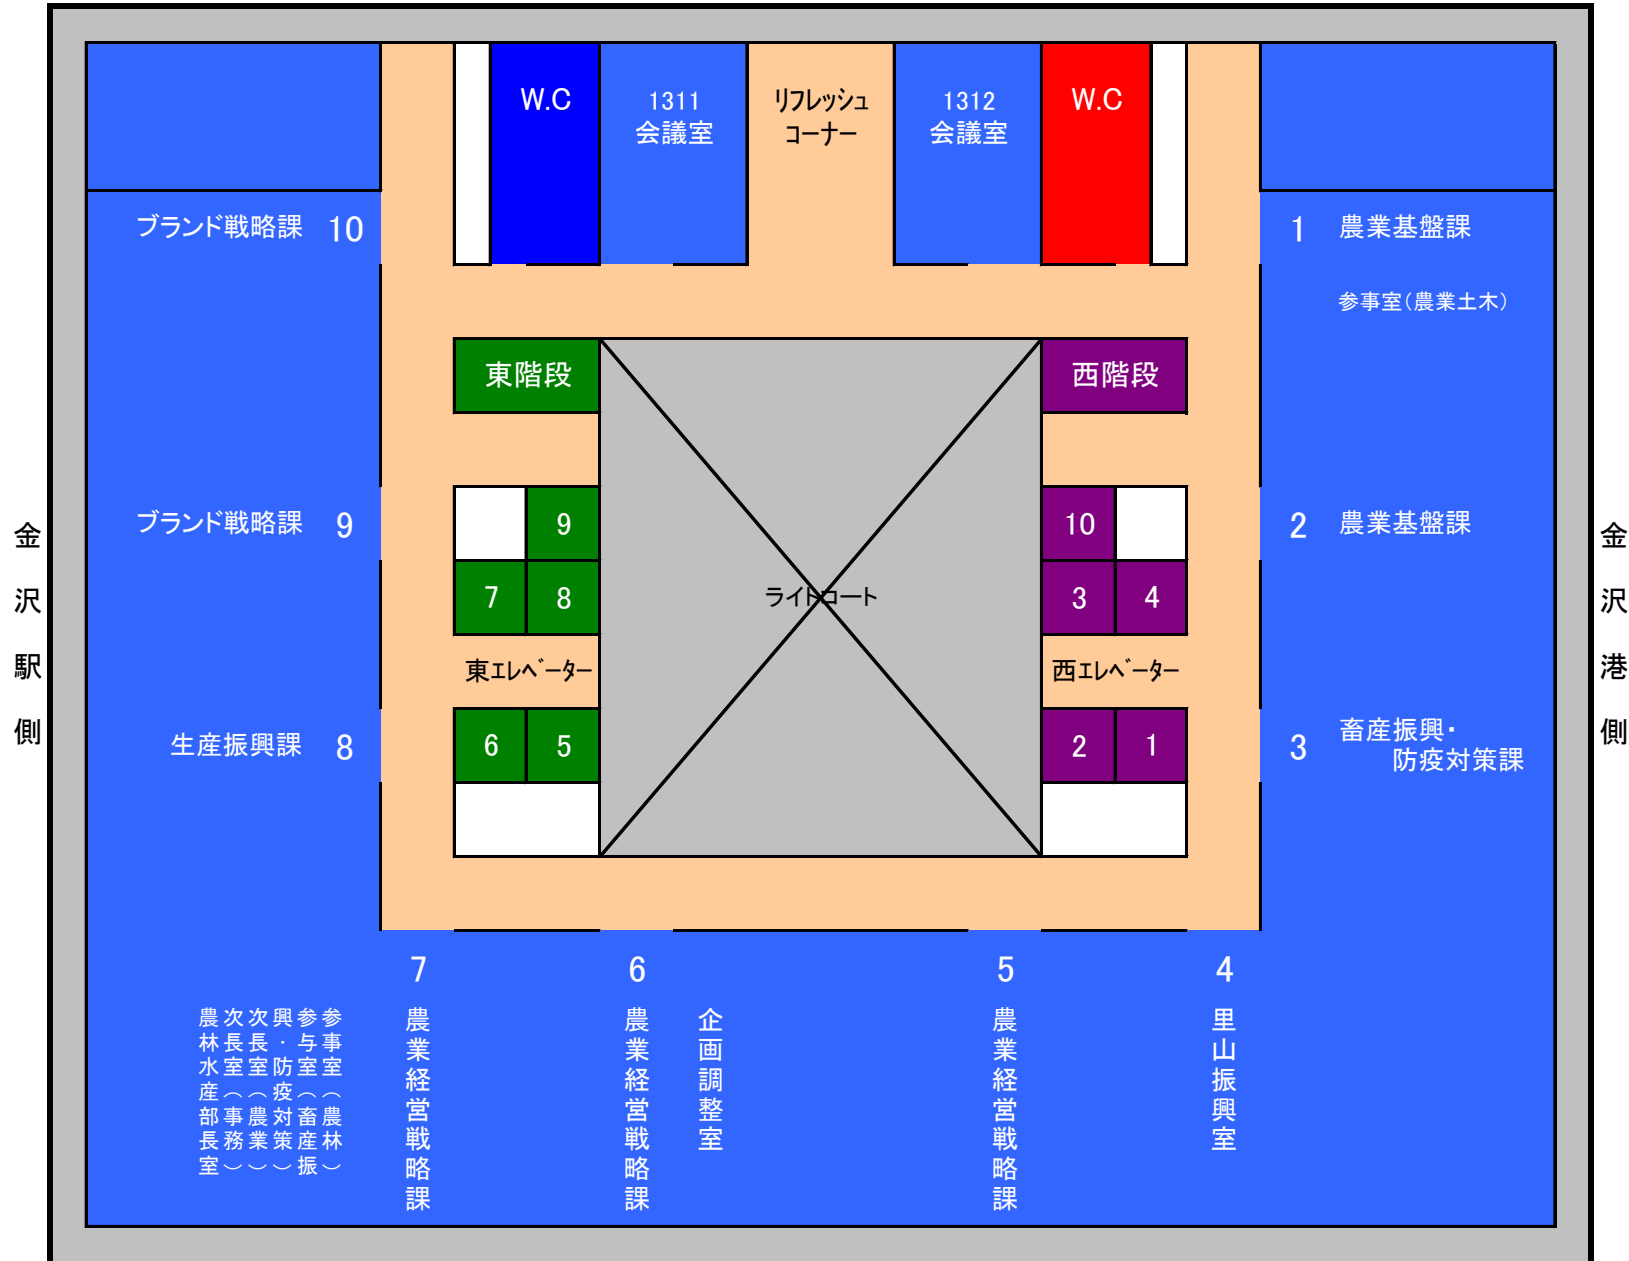

13階

駐 車 場 側

50m 道 路 側