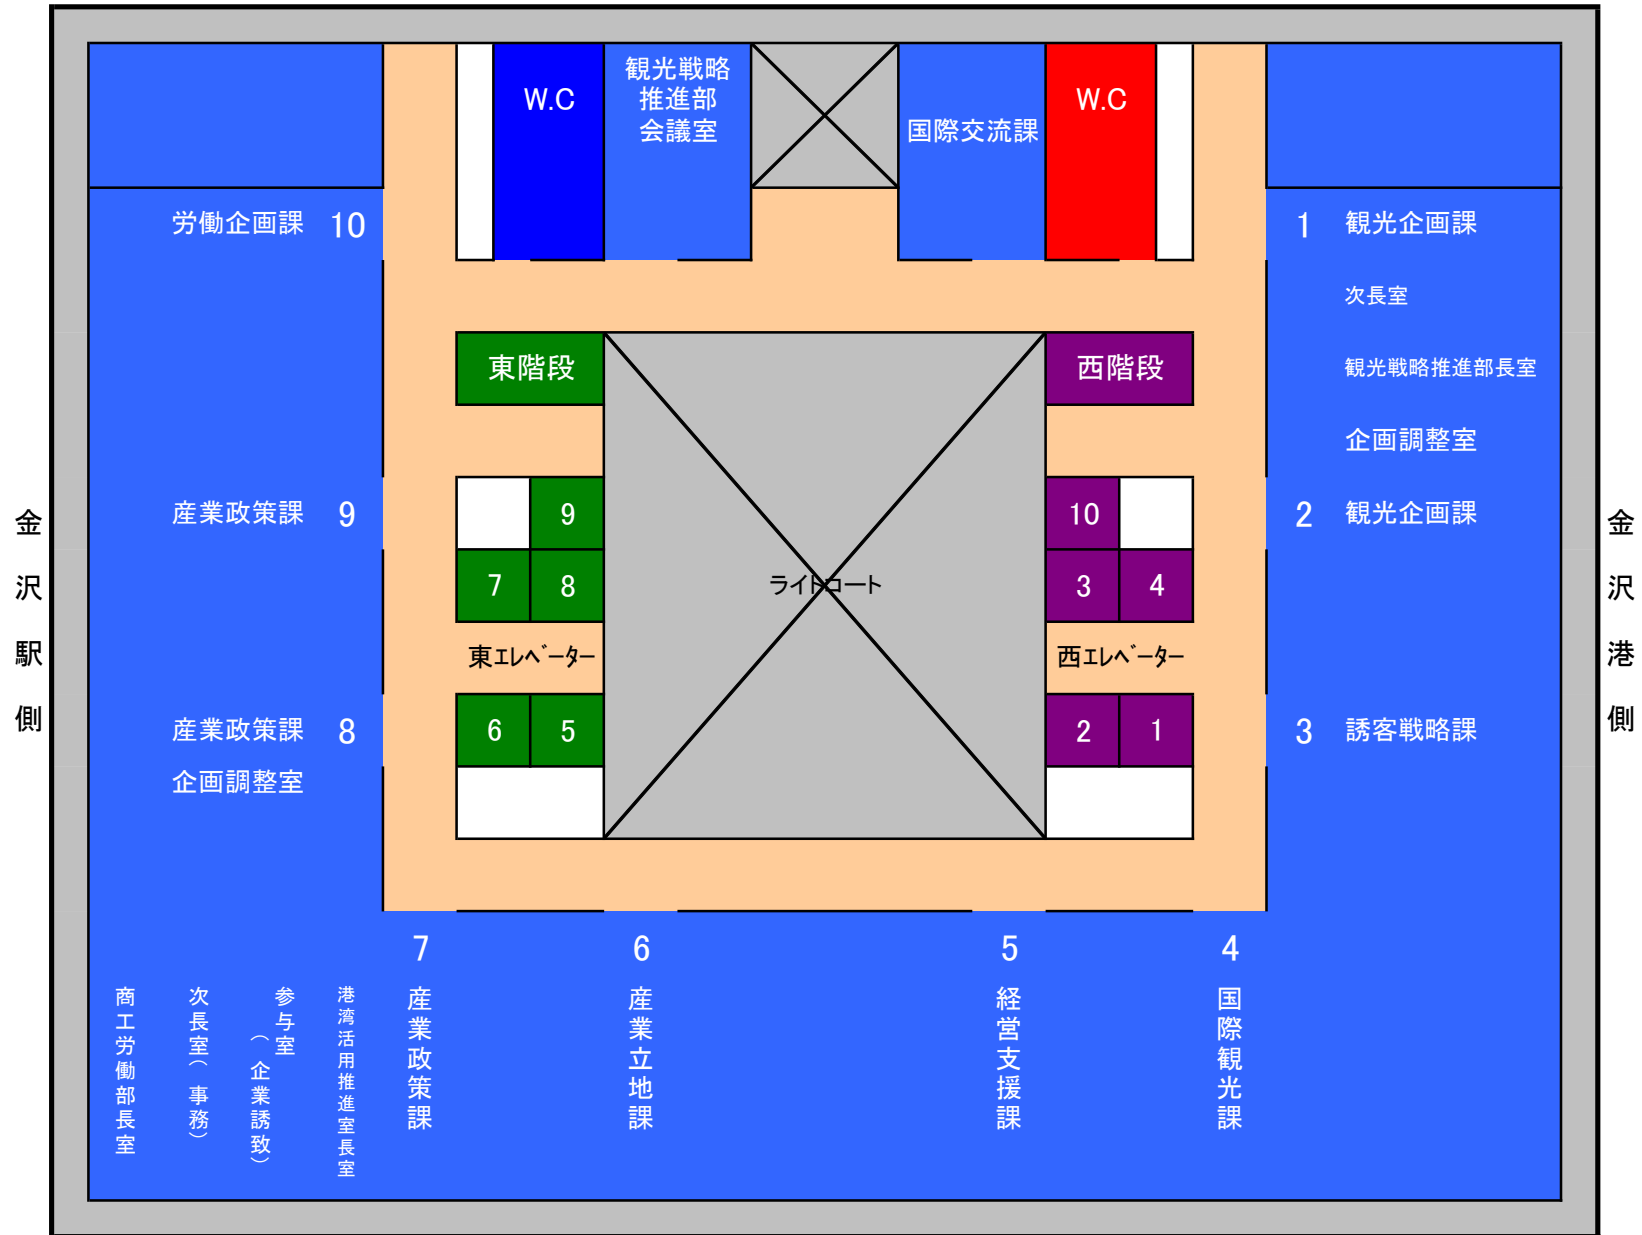

12階

駐車場側

50m 道路側