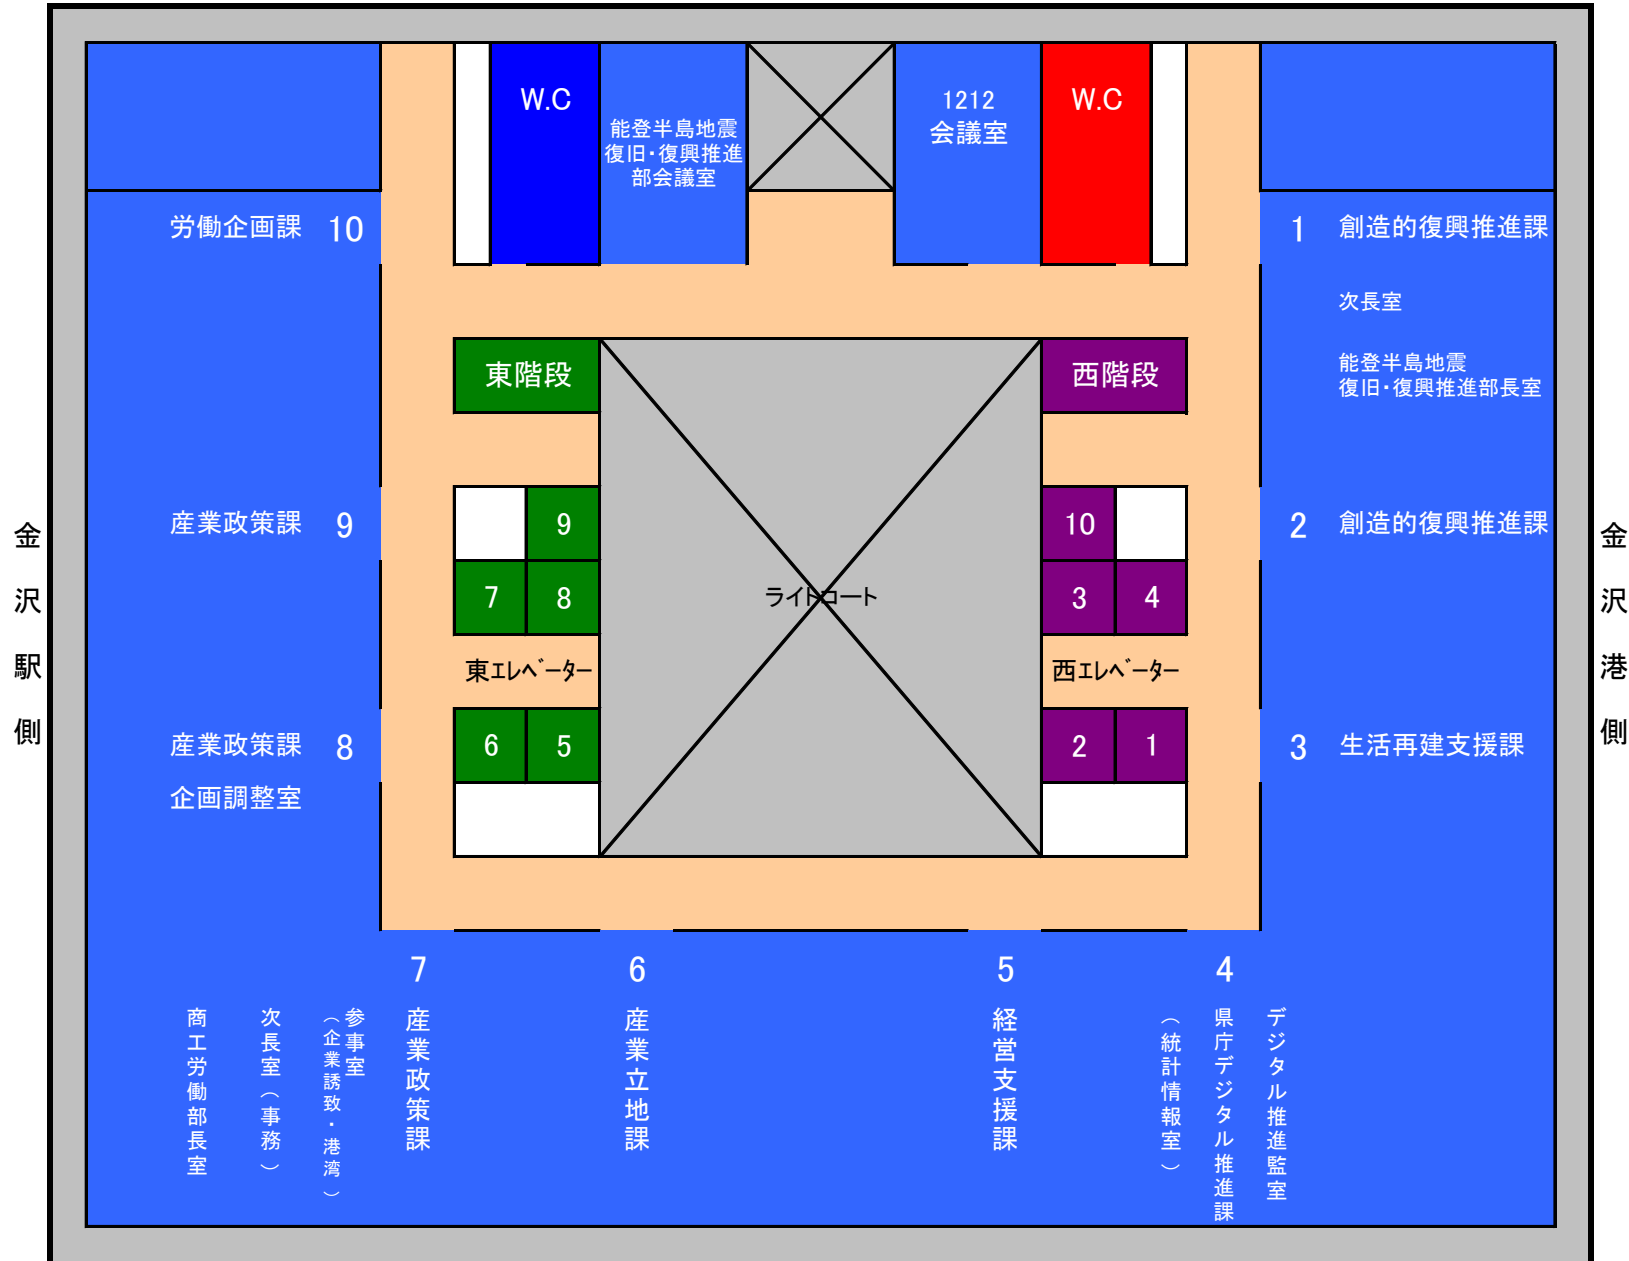

12階

駐 車 場 側

50m 道 路 側