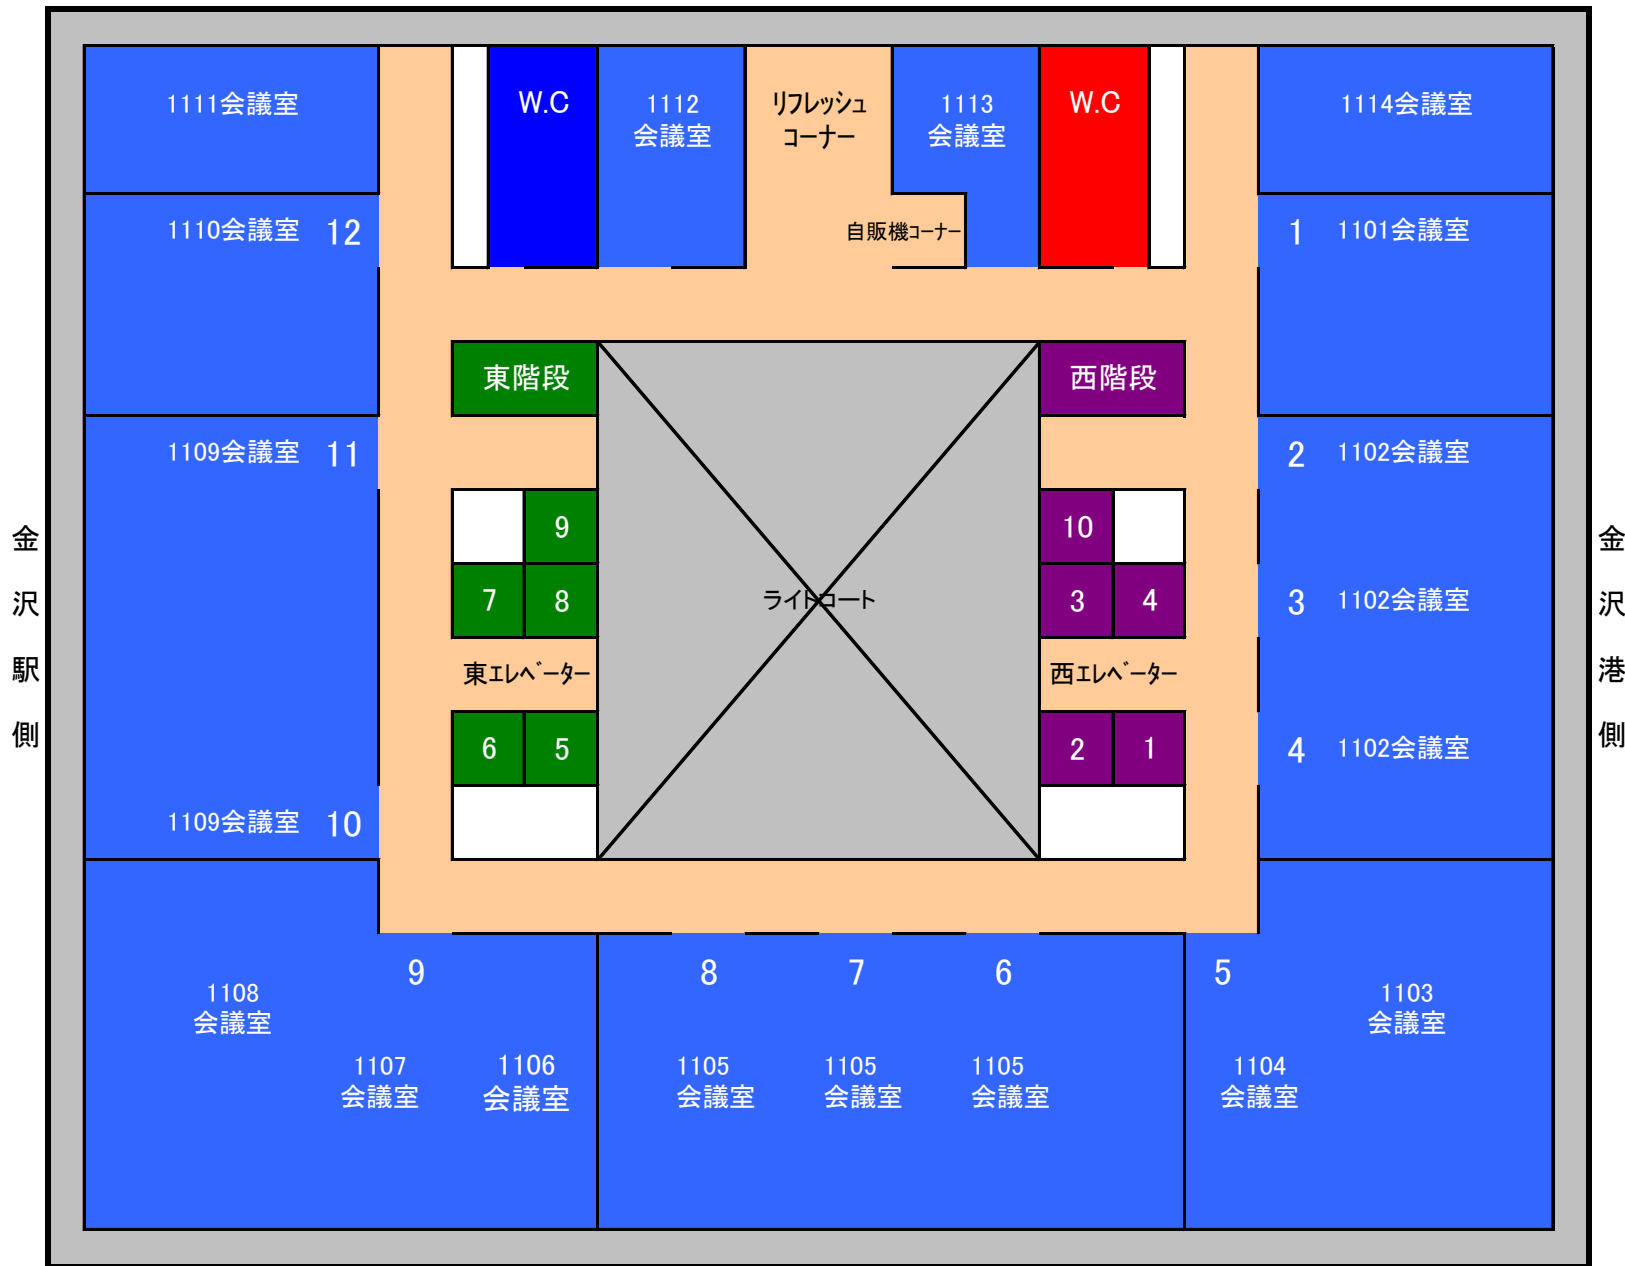

11階

駐車場側

金沢
駅
側

金沢
港
側

50m 道路側