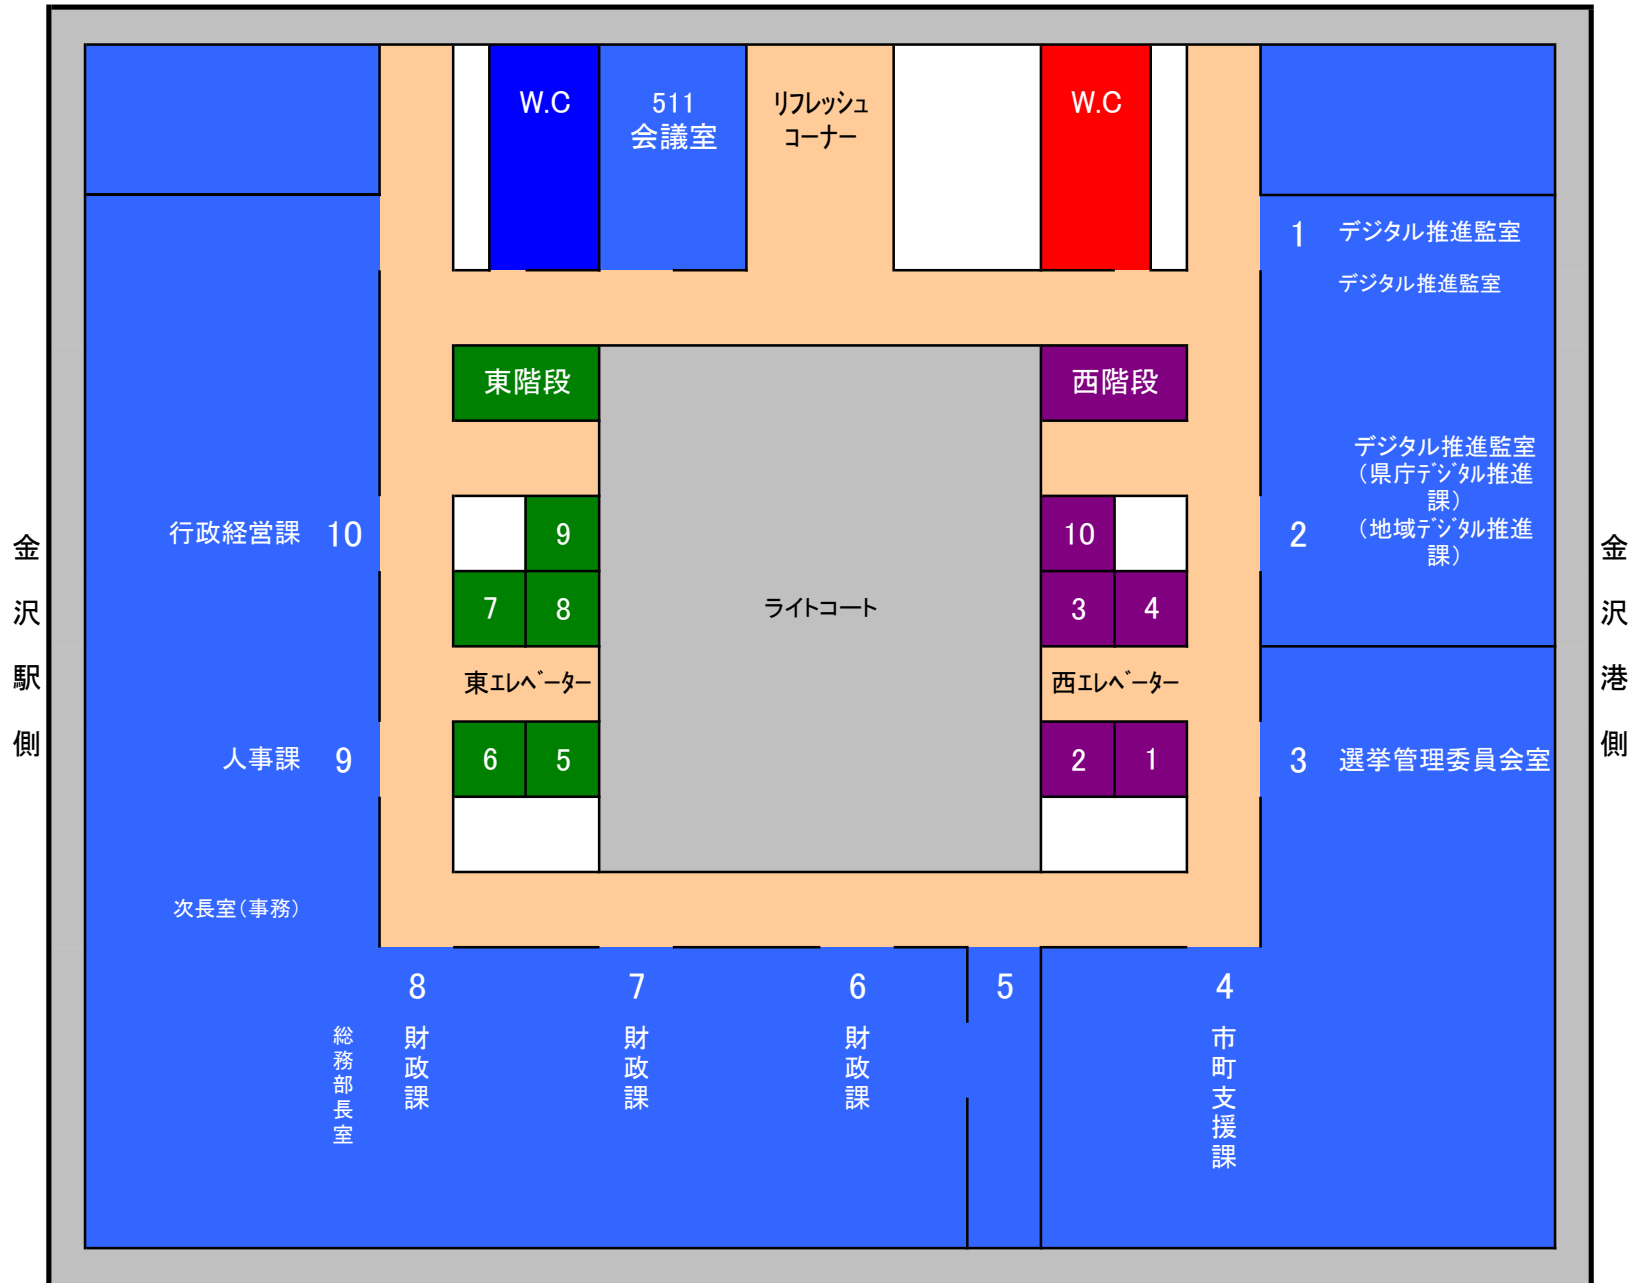

5階

駐 車 場 側

金
沢
駅
側

金
沢
港
側

50m 道 路 側