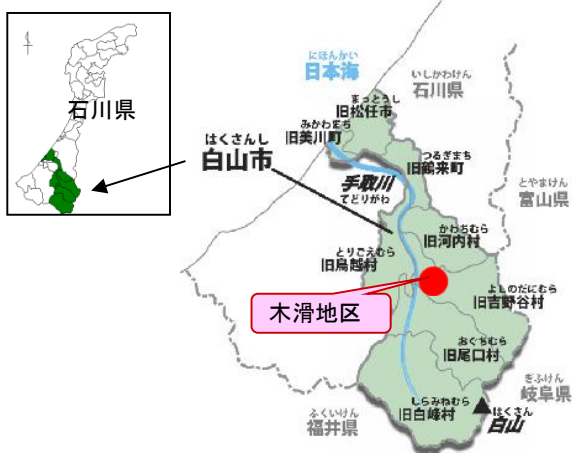

# 白山市木滑地区で **和牛と**

## 地区の問題点

- ・農家が減少し耕作放棄地が増加
- ・獣害の増加

## 放牧実施予定 平成27年 6月 ~ 10月

羊放牧① 6月5日 ~ 雄羊 8頭

和牛放牧 6月12日 ~ 和牛(妊娠牛) 2頭

羊放牧② 6月下旬頃 ~ 雌羊 2頭

(予定)