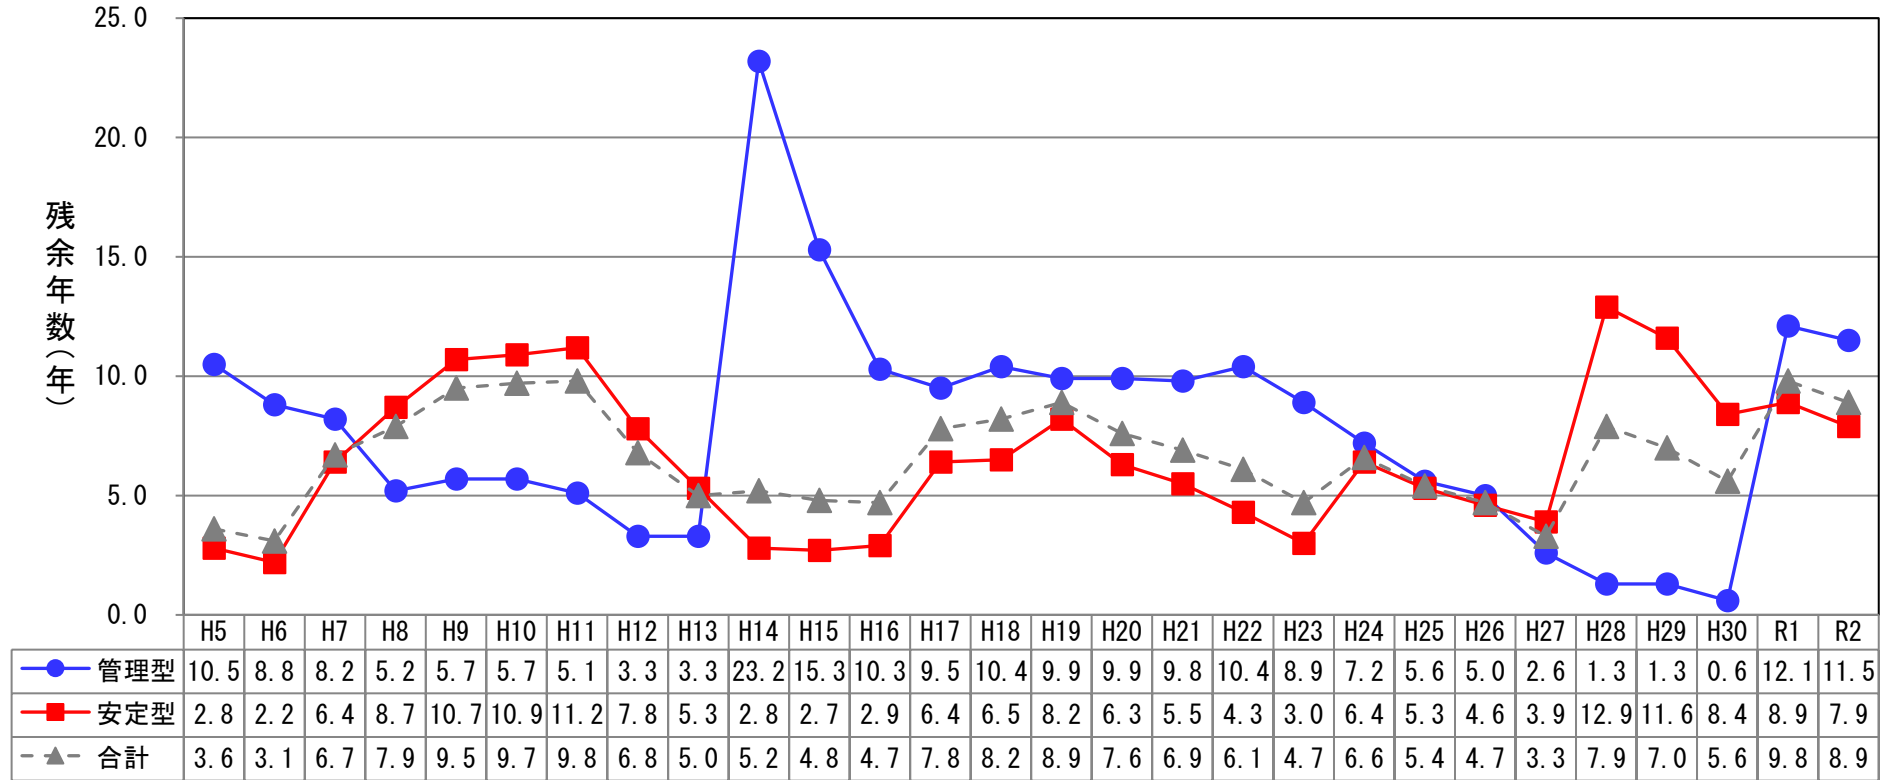

## 石川県の産業廃棄物最終処分場の残余年数の推移

(各年度末における残余年数。単位：年)