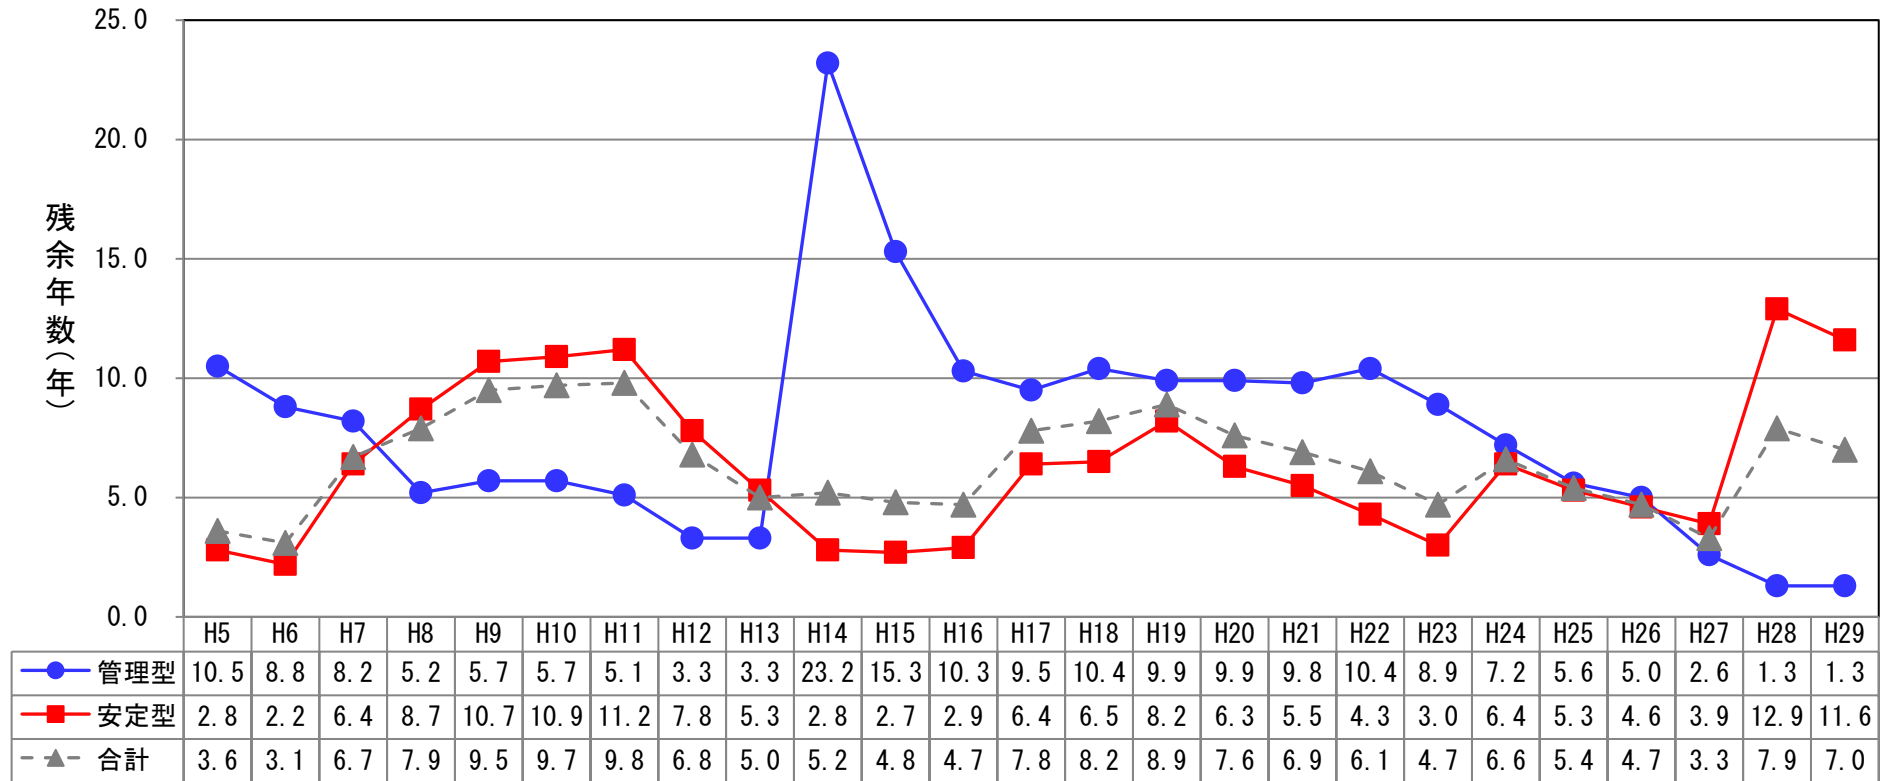

石川県の産業廃棄物最終処分場の残余年数の推移

(各年度末における残余年数。単位：年)