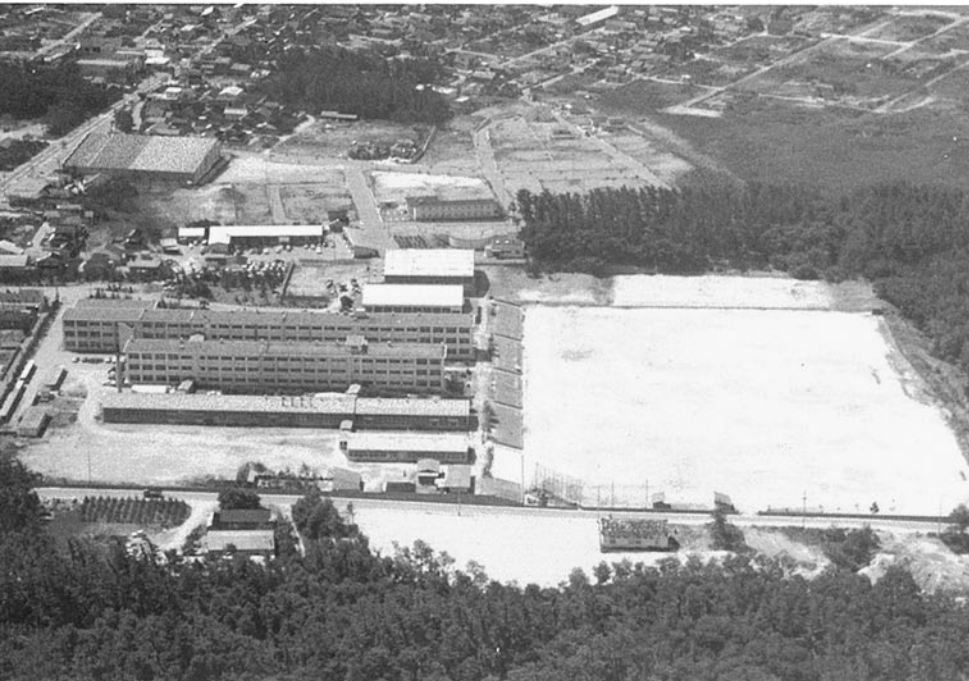

羽咋工業高等学校 羽咋市西金屋町