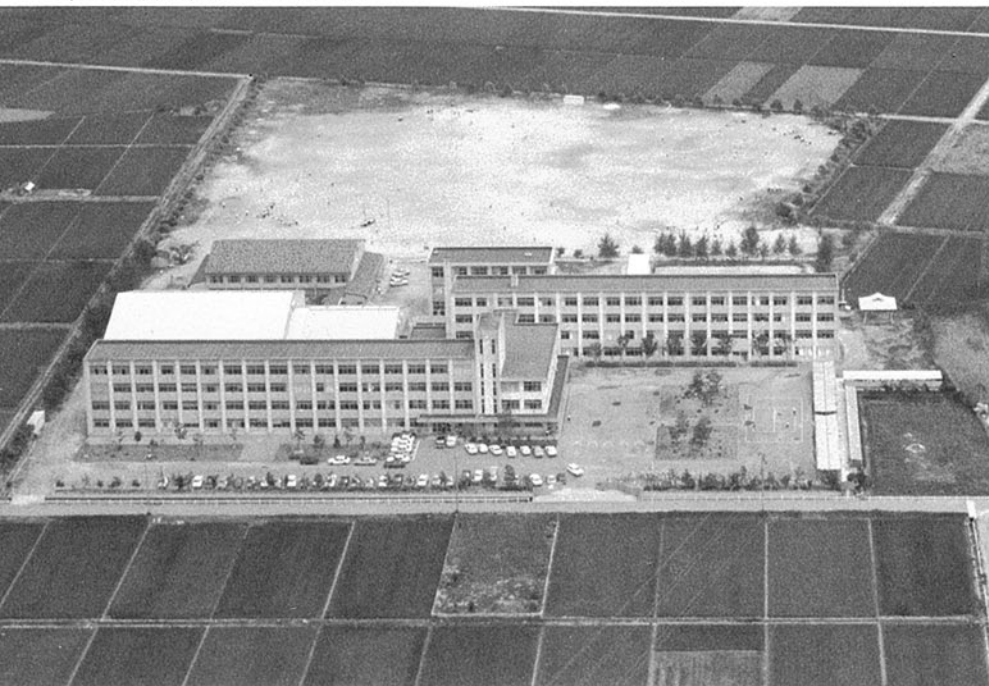

金沢向陽高等学校 金沢市大場町