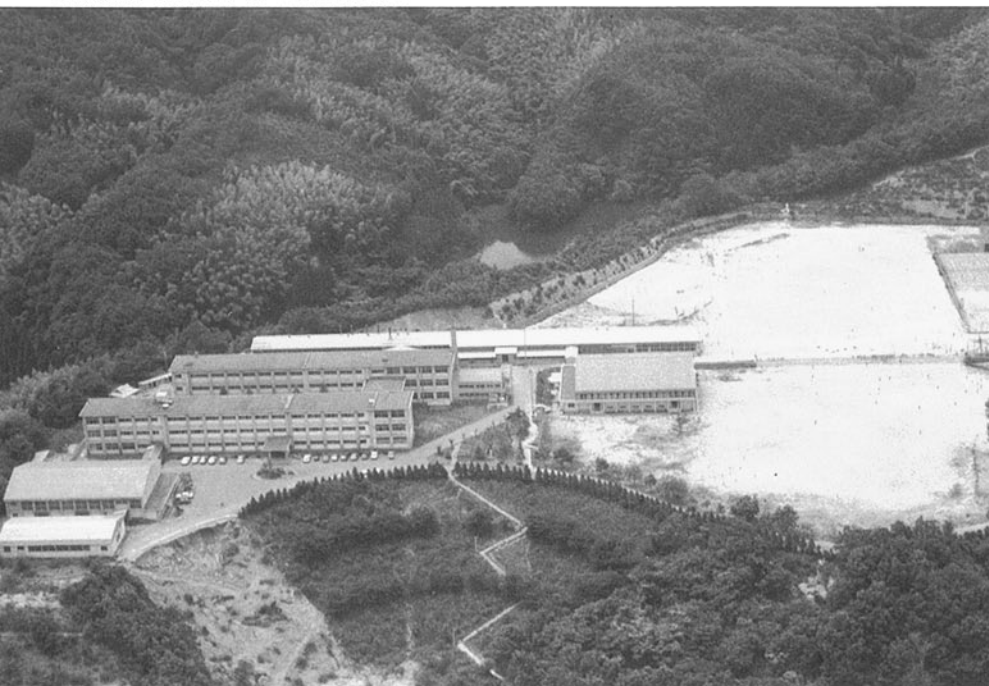

金沢松陵工業高等学校 金沢市吉原町

校舎

- 竣工年度/S.38
- 構造/RC造 3階
- 延床面積/7,388㎡

第1体育館

- 竣工年度/S.39
- 構造/RS造
- 延床面積/770㎡

第2体育館

- 竣工年度/S.53
- 構造/RS造
- 延床面積/875㎡

格技場