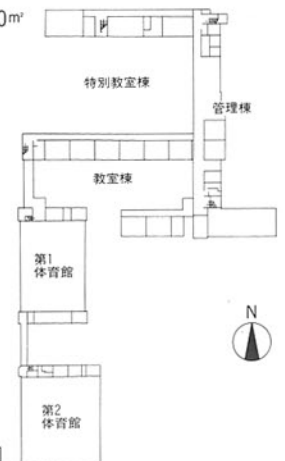

金沢二水高等学校 金沢市緑が丘

校舎

- 竣工年度/S.33
- 構造/RC造 3階
- 延床面積/9,391㎡

第1体育館

- 竣工年度/S.34
- 構造/RS造
- 延床面積/745㎡

第2体育館

- 竣工年度/S.44
- 構造/RS造
- 延床面積/767㎡

格技場

- 竣工年度/S.44
- 構造/RS造
- 延床面積/369㎡

金沢女子高等学校 金沢市米泉町

校舎

- 竣工年度/S.43
- 構造/RC造 3階
- 延床面積/7,309㎡

第1体育館

- 竣工年度/S.43
- 構造/RS造
- 延床面積/1,468㎡

第2体育館

- 竣工年度/S.54
- 構造/RS造
- 延床面積/1,190㎡

1階平面図