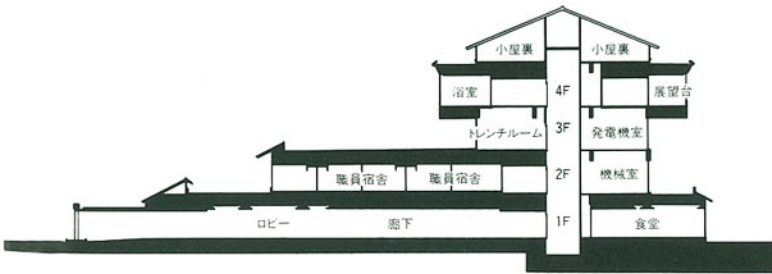

■六翠苑 七尾市和倉町 ●竣工年度/S.56●構造/RC造 4階●延床面積/2,817㎡

中庭から浴室(4階)

1階平面図

断面図

フロント

大広間

浴室