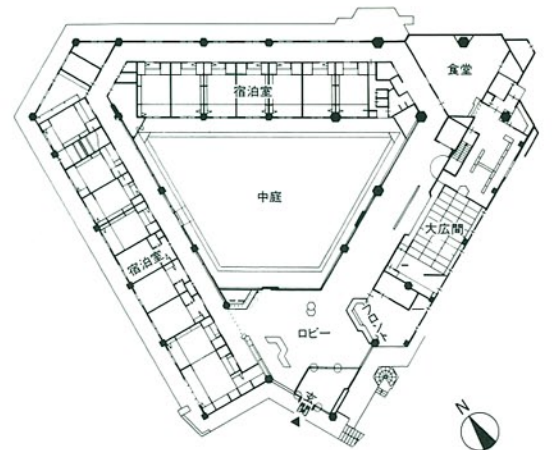

■六翠苑 七尾市和倉町 ●竣工年度/S.56●構造/RC造 4階●延床面積/2,817㎡

中庭から浴室(4階)

1階平面図

断面図

フロント

大広間

浴室