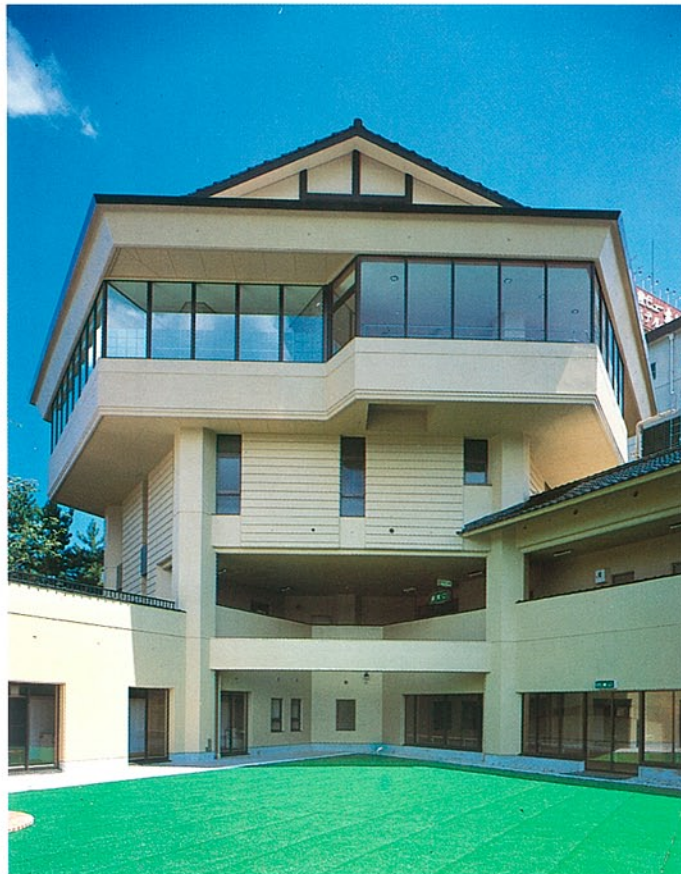

■六翠苑 七尾市和倉町 ●竣工年度/S.56●構造/RC造 4階●延床面積/2,817㎡

中庭から浴室(4階)

1階平面図

断面図

フロント

大広間

浴室