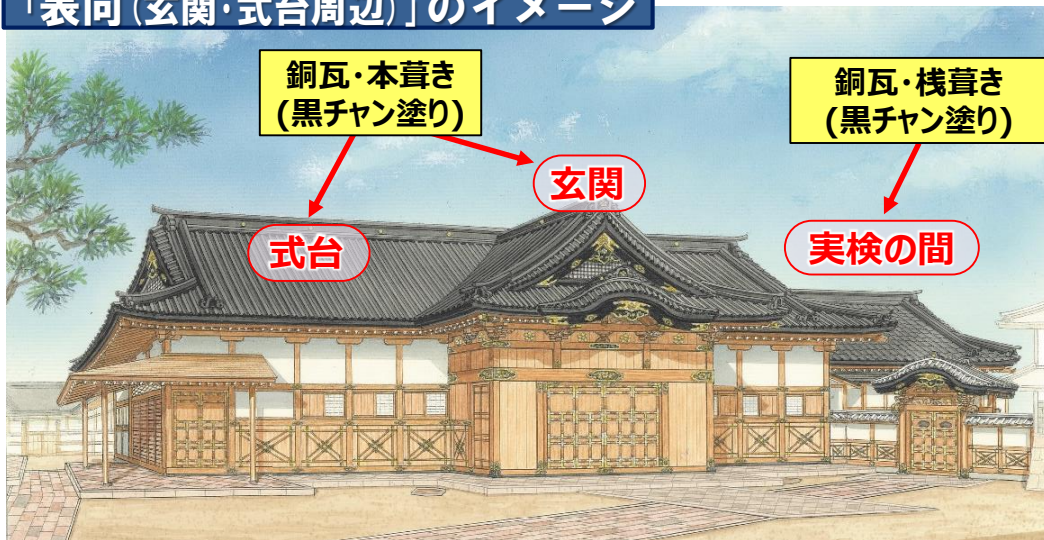

金沢城 二の丸御殿の復元整備

二の丸御殿「表向」主要部を対象範囲とし、復元整備の取り組みを推進

「表向（玄関・式台周辺）」のイメージ

R4年度の取り組み

- ・埋蔵文化財調査（第1期完了、第2期着手）
- ・建築設計（基本→実施へ移行）
- ・障壁画等の再現に向けた調査検討
- ・御殿復元に向けた気運醸成

R6年度の
工事着手を目指す

御殿復元に向けた気運醸成

- ・二の丸広場一帯を情報発信の拠点
- ・展示コンテンツの充実
（PR映像放映、復元模型で御殿の魅力や特徴を紹介）

展示コンテンツ例

～屋根の葺き方の違いを模型で表現～

○本葺き 玄関、式台

○棧葺き 実検の間

※表面は黒色の塗装
（黒チャン塗り）