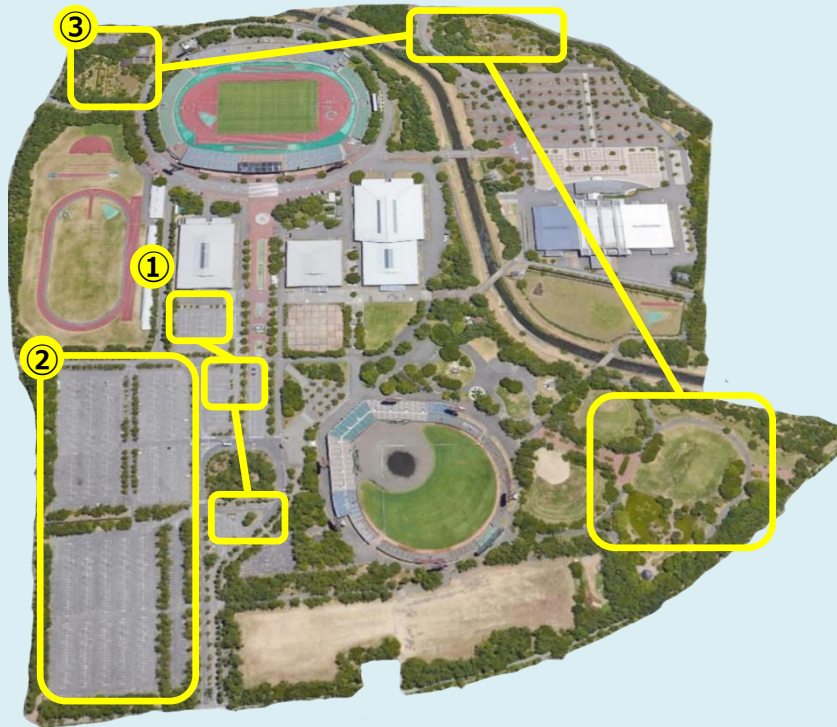

西部緑地公園の再配置イメージ

※今後、設計等で変更の可能性あり

現 状

- ① 小規模駐車場が、園中心部に散在し、動線複雑化の要因
- ② 大規模駐車場が、各施設から遠くに位置
- ③ 緑地が、敷地の端に分散

再整備イメージ

- ① 県立野球場は、大型化し、プレー環境に優れた天然芝を採用
- ② 産業展示館は、1～3号館を統合し大型化
- ③ 駐車場は、各施設から近い位置に集約・効率化
- ④ 緑地・多目的広場は、集約・大型化
- ⑤ 駐車場から動線の複線化