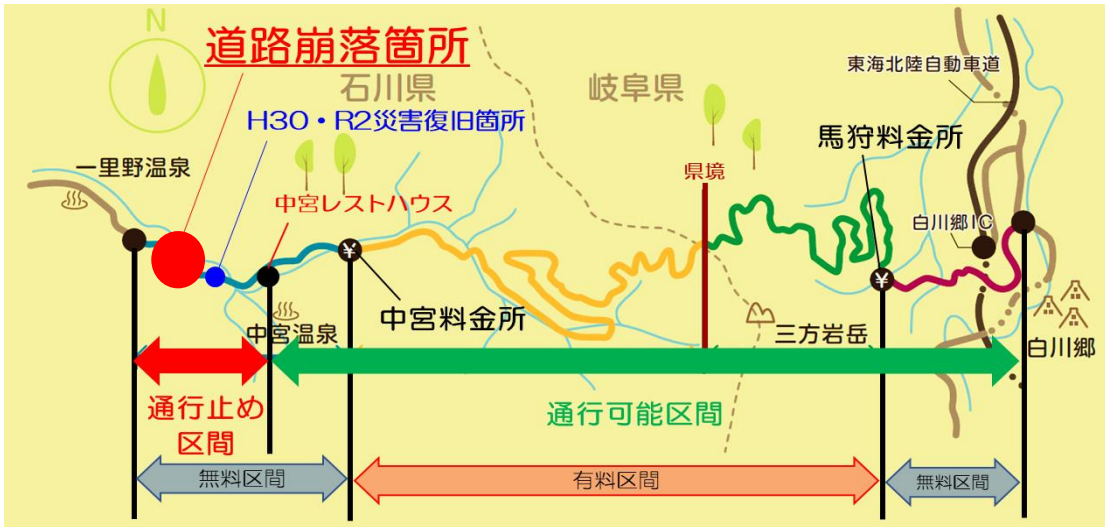

白山白川郷ホワイトロードの本格復旧

- ・仮設道路が完成（11月10日）
 - 中宮温泉や斜面崩落工事の関係者が通行可能に
- ・「来年のゴールデンウィーク直前」に一般車両の片側交互通行を目指す