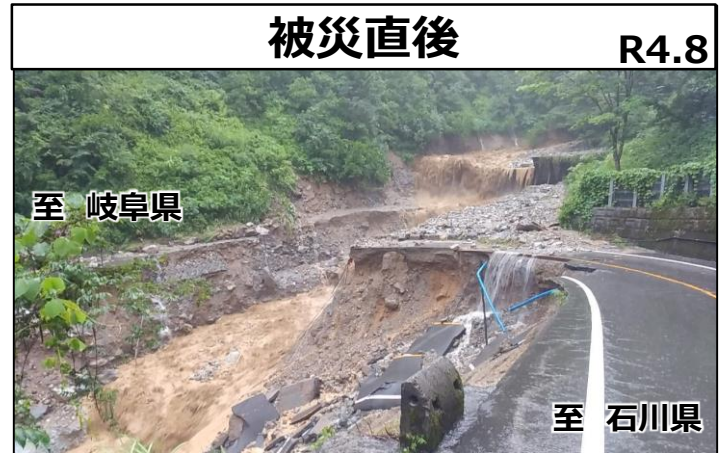

白山白川郷ホワイトロードの本格復旧

- ・仮設道路が完成（11月10日）
 - 中宮温泉や斜面崩落工事の関係者が通行可能に
- ・「来年のゴールデンウィーク直前」に一般車両の片側交互通行を目指す