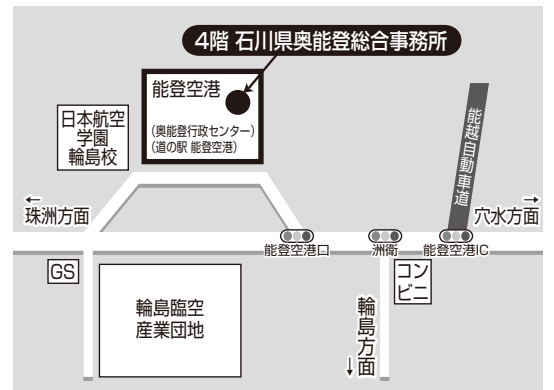

防衛大学卒業後、第2次イラク復興支援群(イラク)、統合幕僚監部(市ヶ谷)、米海兵隊総司令部(アメリカ)等を経て、総務省消防庁国民保護運用室長を現職で務めている。

パネル展示：会場にて防災や国民保護に関するパネル展示を行います

要申し込み

裏面の参加申込書にてお申し込みください。申込締切／平成30年11月15日(木)

主催：石川県、(一財)消防防災科学センター、金沢地方気象台

会場案内図

会場／石川県地場産業振興センター（新館）コンベンションホール
金沢市鞍月2丁目20番地

中継

奥能登総合事務所でも、
講演の中継をご覧いただけます

〈日時〉平成30年**11月18日(日)**
13:30~16:00(13:00開場)
〈場所〉能登空港ターミナルビル4階
奥能登総合事務所 41会議室

〈アクセス〉
・輪島市内より車で約25分
・珠洲市内より車で約55分
・能越自動車道能登空港インターチェンジより車で約5分

会場へのアクセス

- タクシー** | 金沢駅 金沢港口(西口)より約10分
- 北鉄バス** | 金沢駅 金沢港口(西口)より約10分
金沢駅 金沢港口(西口)、大桑住宅、香林坊、上荒屋西 発
「工業試験場行」または「消費生活支援センター行」乗車「工業試験場」下車