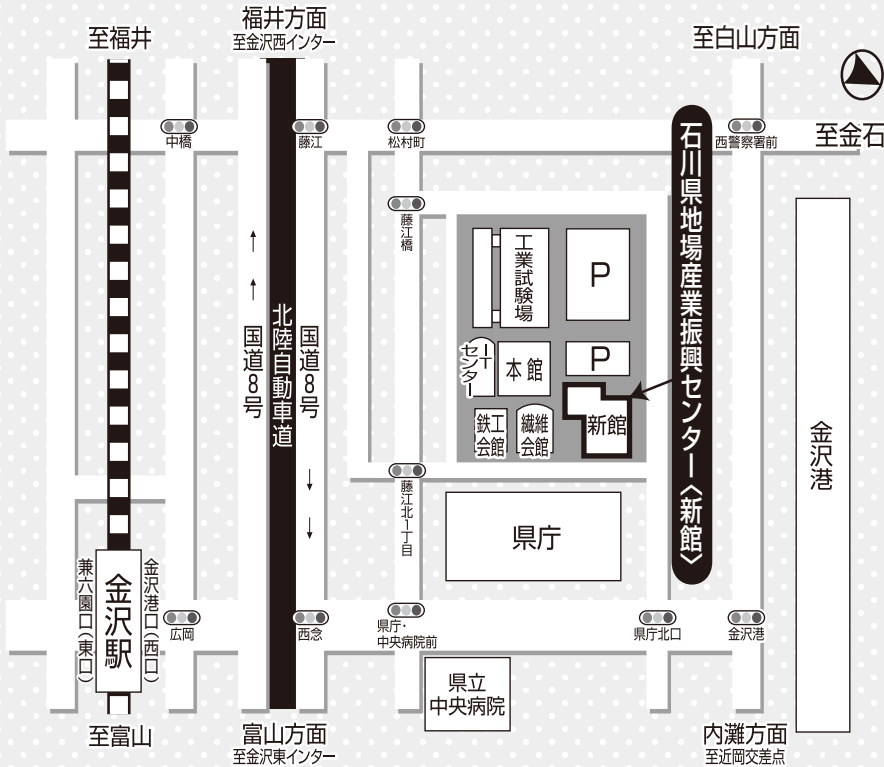

防衛大学卒業後、第2次イラク復興支援群(イラク)、統合幕僚監部(市ヶ谷)、米海兵隊総司令部(アメリカ)等を経て、総務省消防庁国民保護運用室長を現職で務めている。

パネル展示：会場にて防災や国民保護に関するパネル展示を行います

要申し込み

裏面の参加申込書にてお申し込みください。申込締切／平成30年11月15日(木)

主催：石川県、(一財)消防防災科学センター、金沢地方気象台

会場案内図

会場／石川県地場産業振興センター（新館）コンベンションホール
金沢市鞍月2丁目20番地

中継

奥能登総合事務所でも、
講演の中継をご覧いただけます

〈日時〉平成30年**11月18日(日)**
13:30~16:00(13:00開場)
〈場所〉能登空港ターミナルビル4階
奥能登総合事務所 41会議室

〈アクセス〉
・輪島市内より車で約25分
・珠洲市内より車で約55分
・能越自動車道能登空港インターチェンジより車で約5分

会場へのアクセス

- タクシー** | 金沢駅 金沢港口(西口)より約10分
- 北鉄バス** | 金沢駅 金沢港口(西口)より約10分
金沢駅 金沢港口(西口)、大桑住宅、香林坊、上荒屋西 発
「工業試験場行」または「消費生活支援センター行」乗車「工業試験場」下車