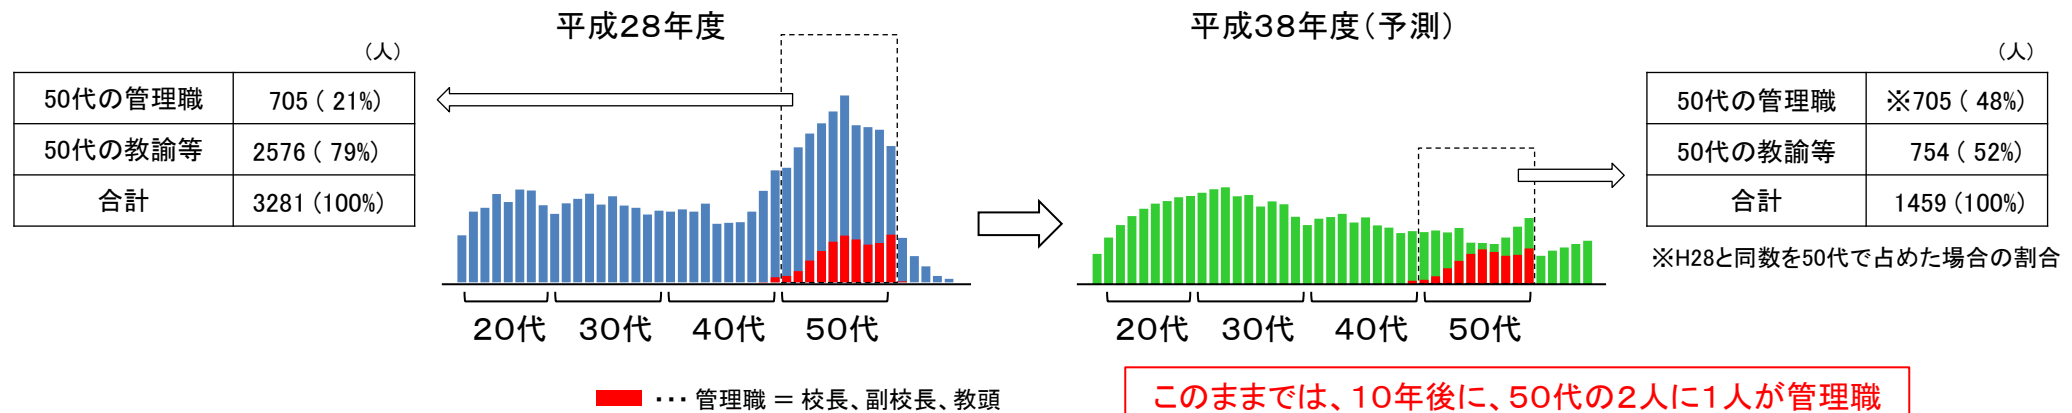

学校マネジメント力養成研修

教員の年齢構成及び50代に占める管理職の割合

このままでは、10年後に、50代の2人に1人が管理職