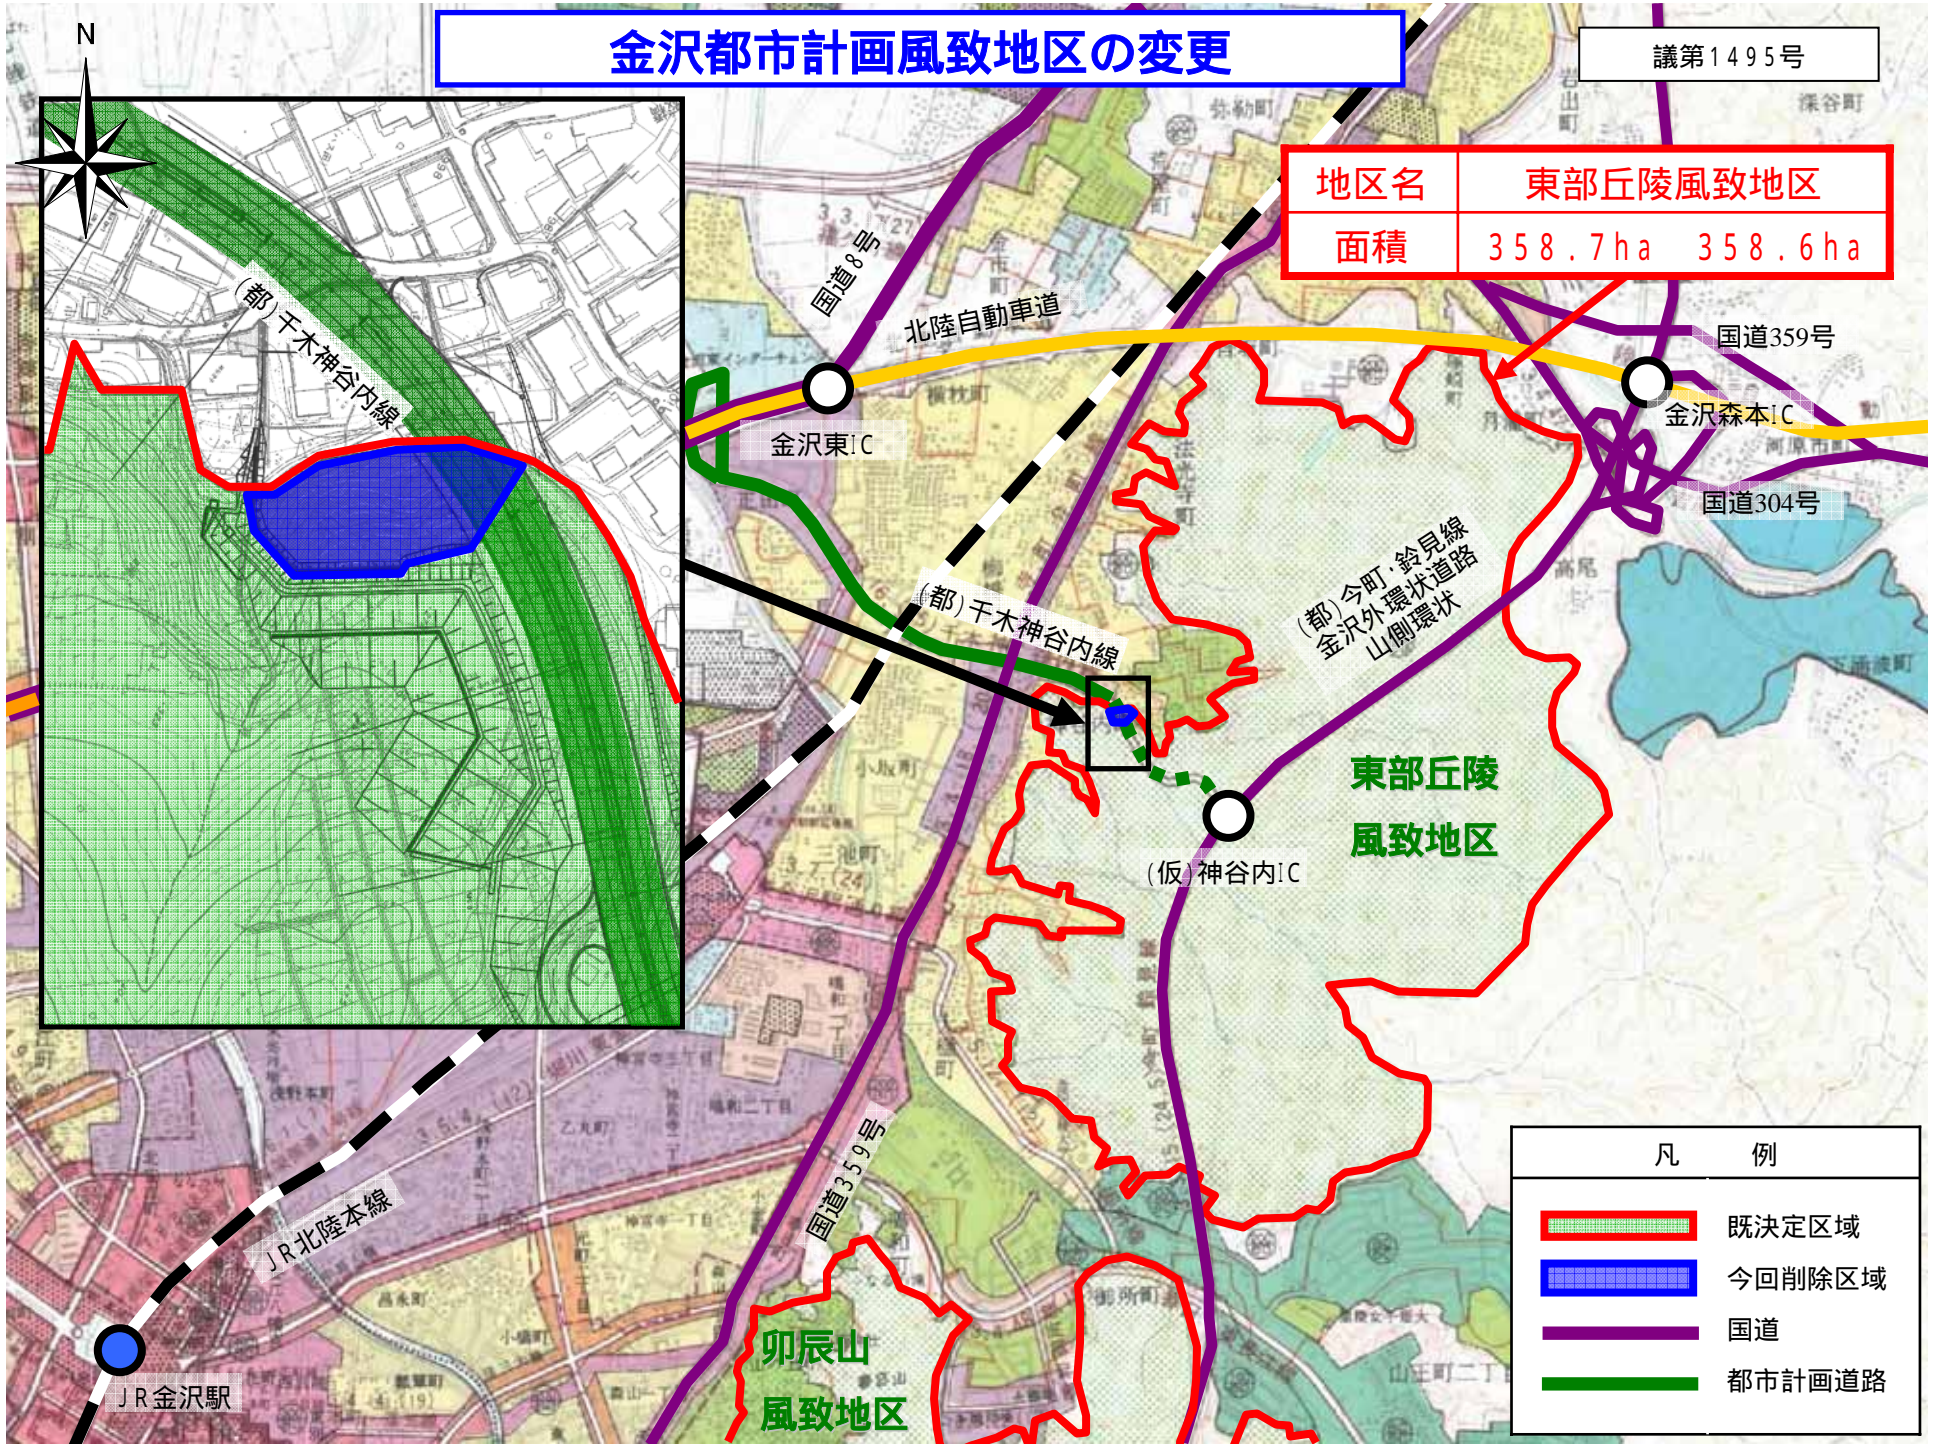

金沢都市計画風致地区の変更

議第1495号

地区名	東部丘陵風致地区
面積	358.7ha 358.6ha

凡 例	
	既決定区域
	今回削除区域
	国道
	都市計画道路