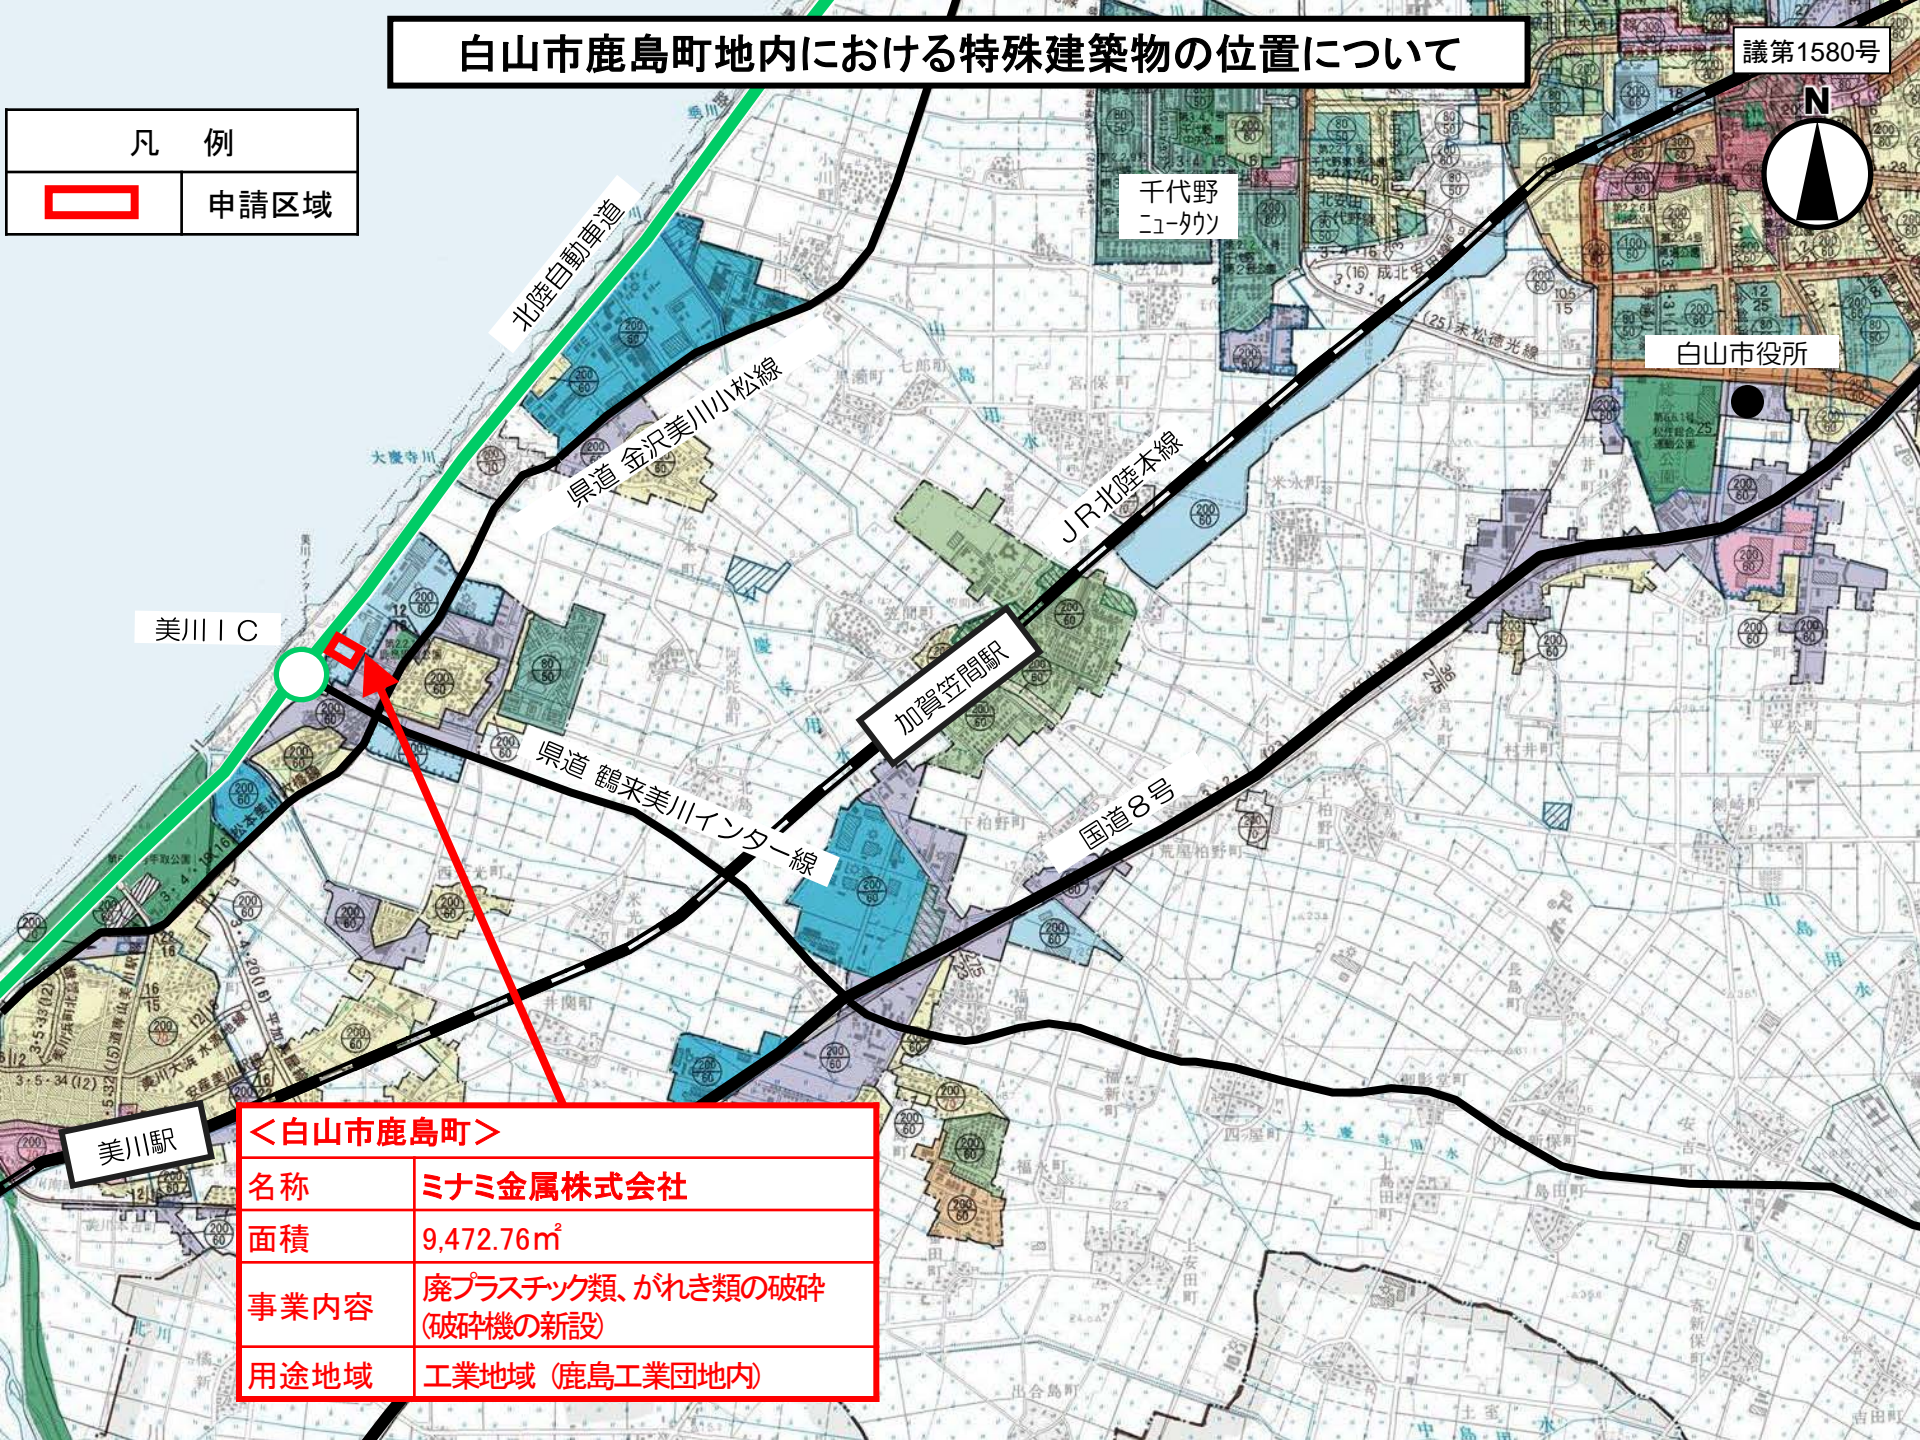

# 白山市鹿島町地内における特殊建築物の位置について

議第1580号

凡 例

申請区域

<白山市鹿島町>	
名称	ミナミ金属株式会社
面積	9,472.76㎡
事業内容	廃プラスチック類、がれき類の破碎 (破碎機の新設)
用途地域	工業地域 (鹿島工業団地内)

美川IC

美川駅

千代野  
ニュータウン

白山市役所

加賀笠間駅

国道8号

国道 鶴来美川インター線

国道 金沢美川小松線

北陸自動車道