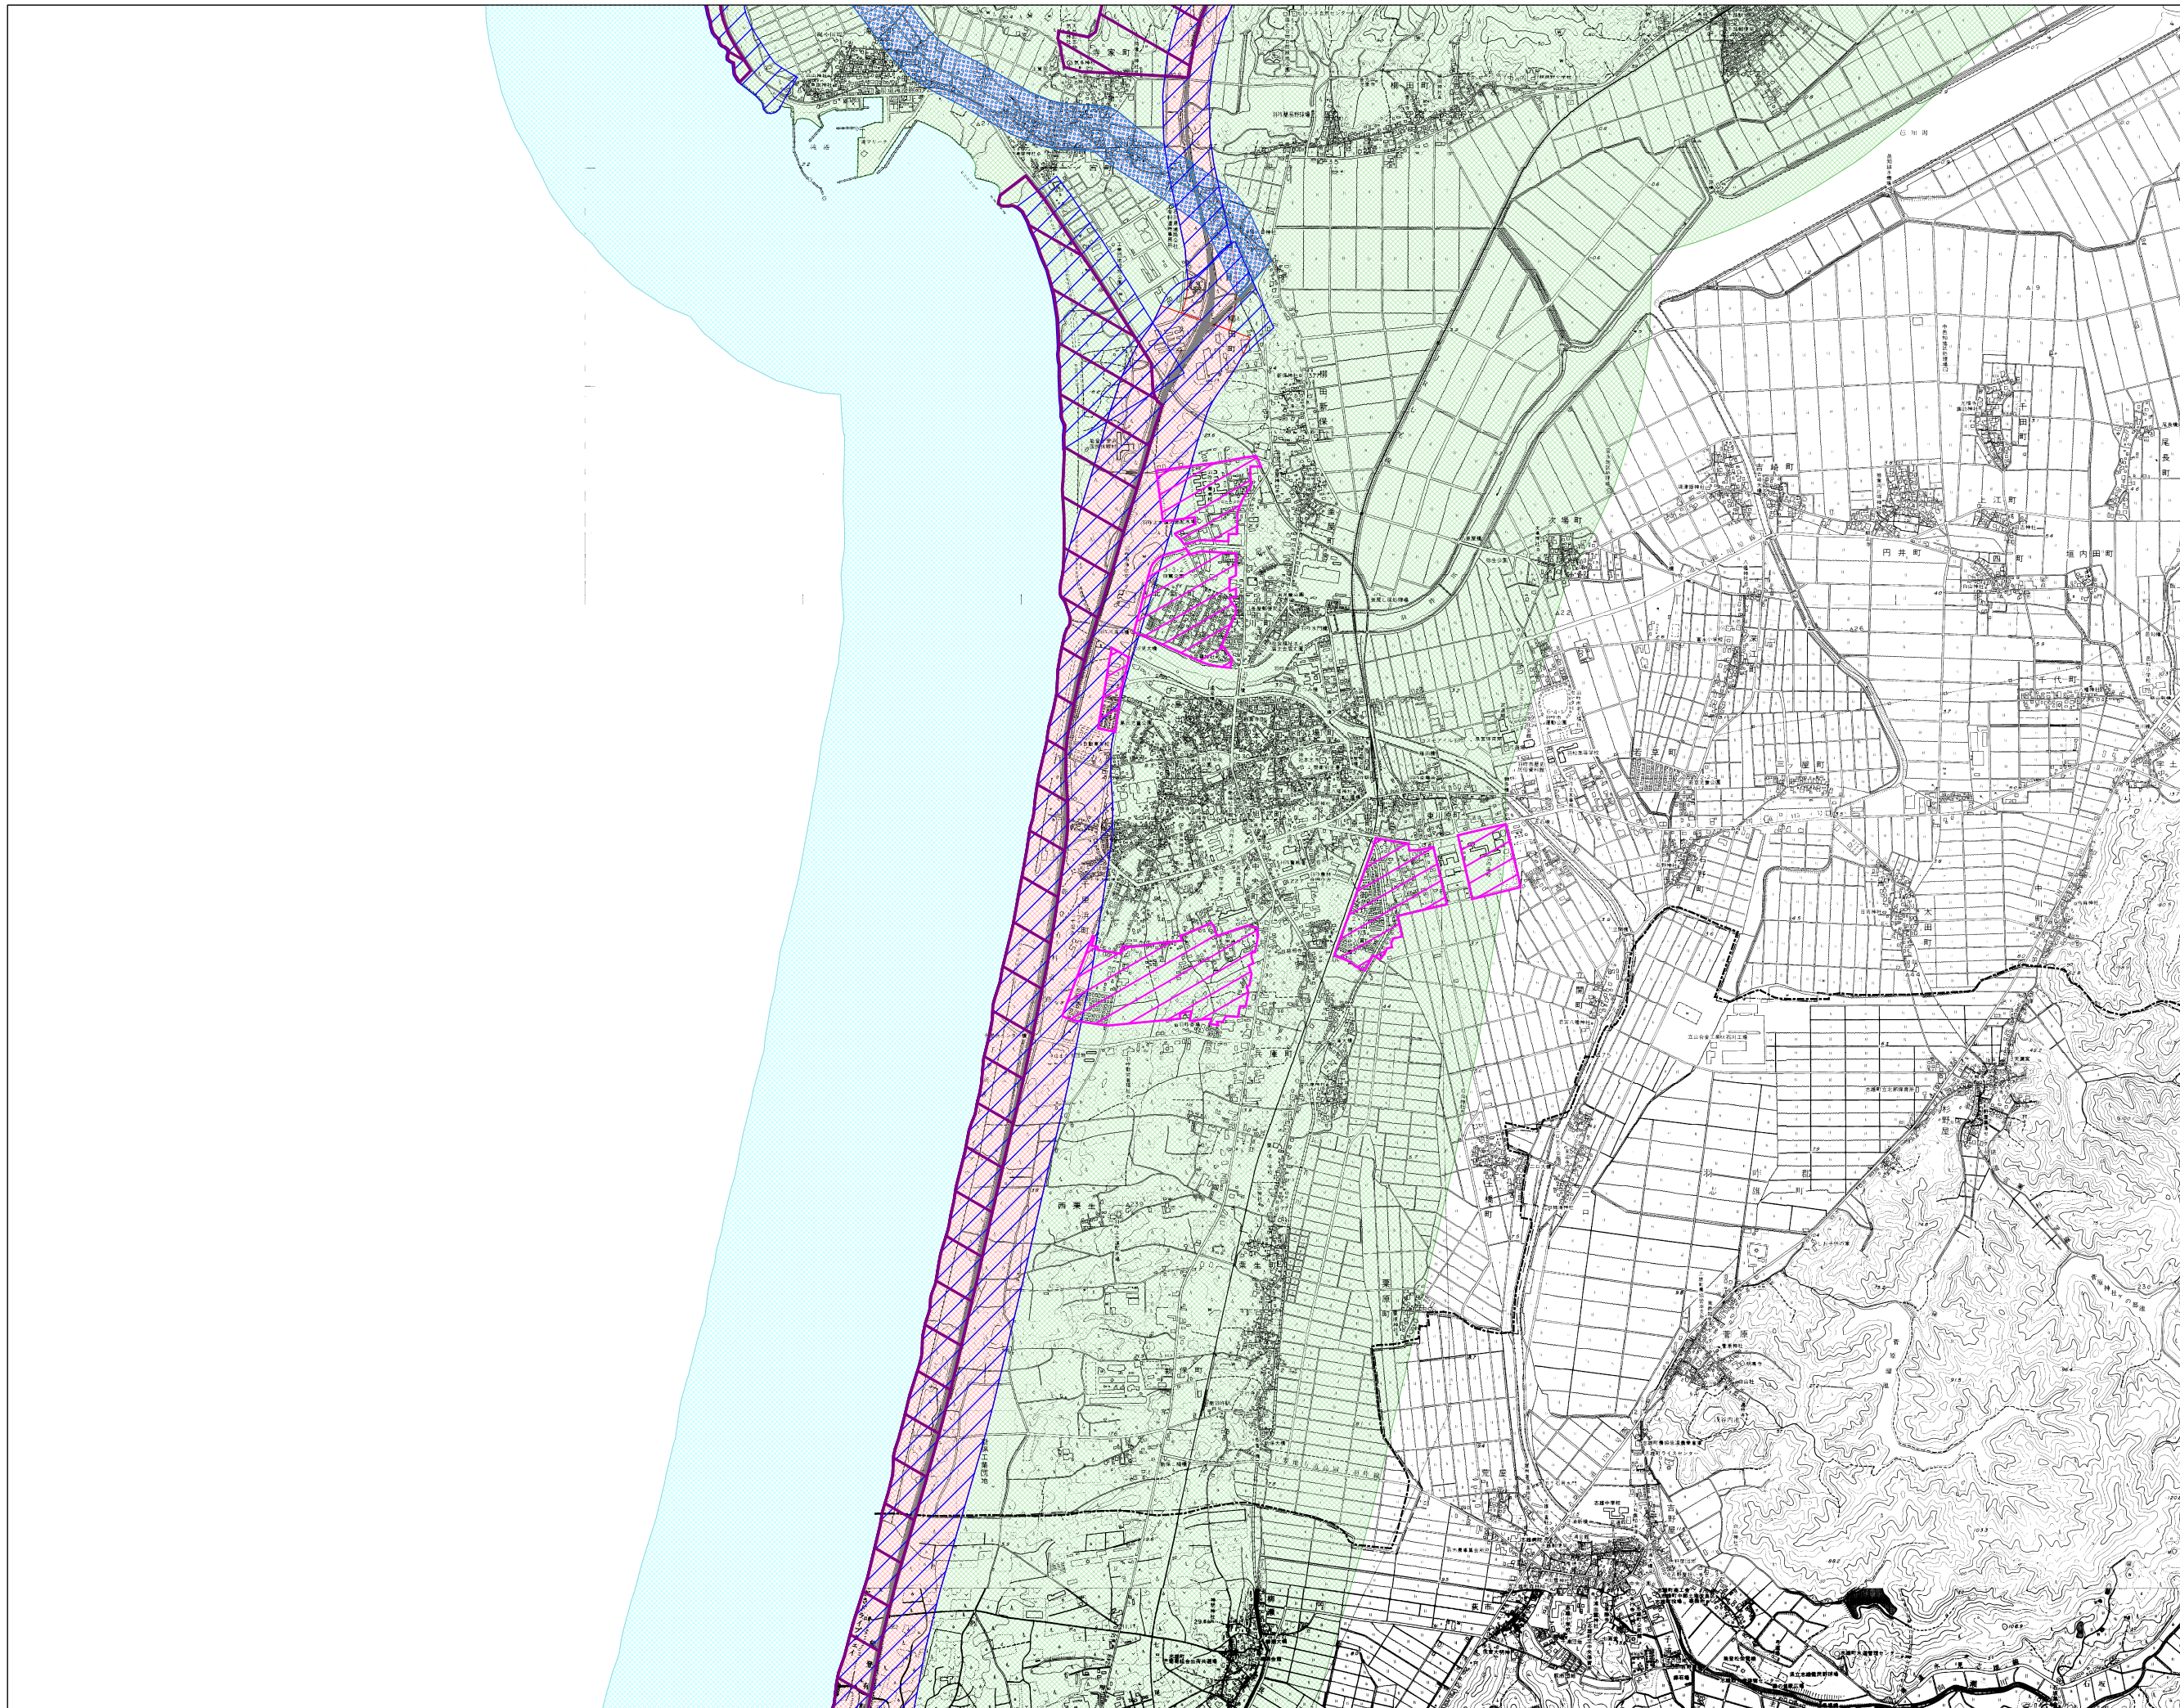

石川県屋外広告物規制区域図 No.39

凡 例	
第一種禁止地域	
道路	
住居専用地域	
景観保全型広告整備地区	
独自基準	
自然公園	
景観形成重要エリア	
陸	
海	
特別エリア	
市町村界	
県 境	