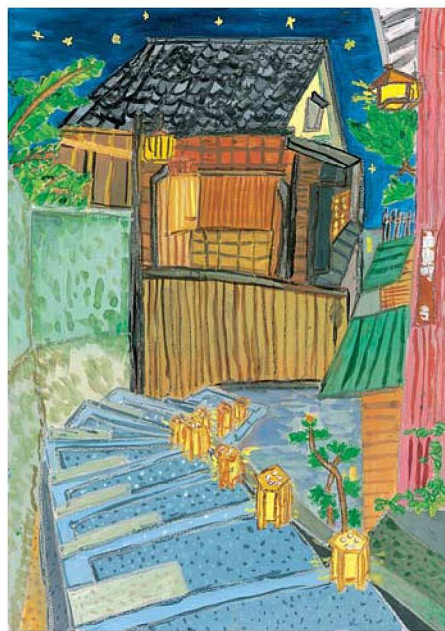

5・6年生の部

「りっぱな金沢城」

田上小 5年 大西 紗生

「暗がり坂」

緑小 5年 高瀬 熙

「白山ひめ神社」

田上小 5年 木下 貴裕

「夕暮色の千枚田」

松波小 6年 山下 真結香

「白山御前峰から見る朝の室堂と別山」

安原小 5年 廣瀬 優太郎