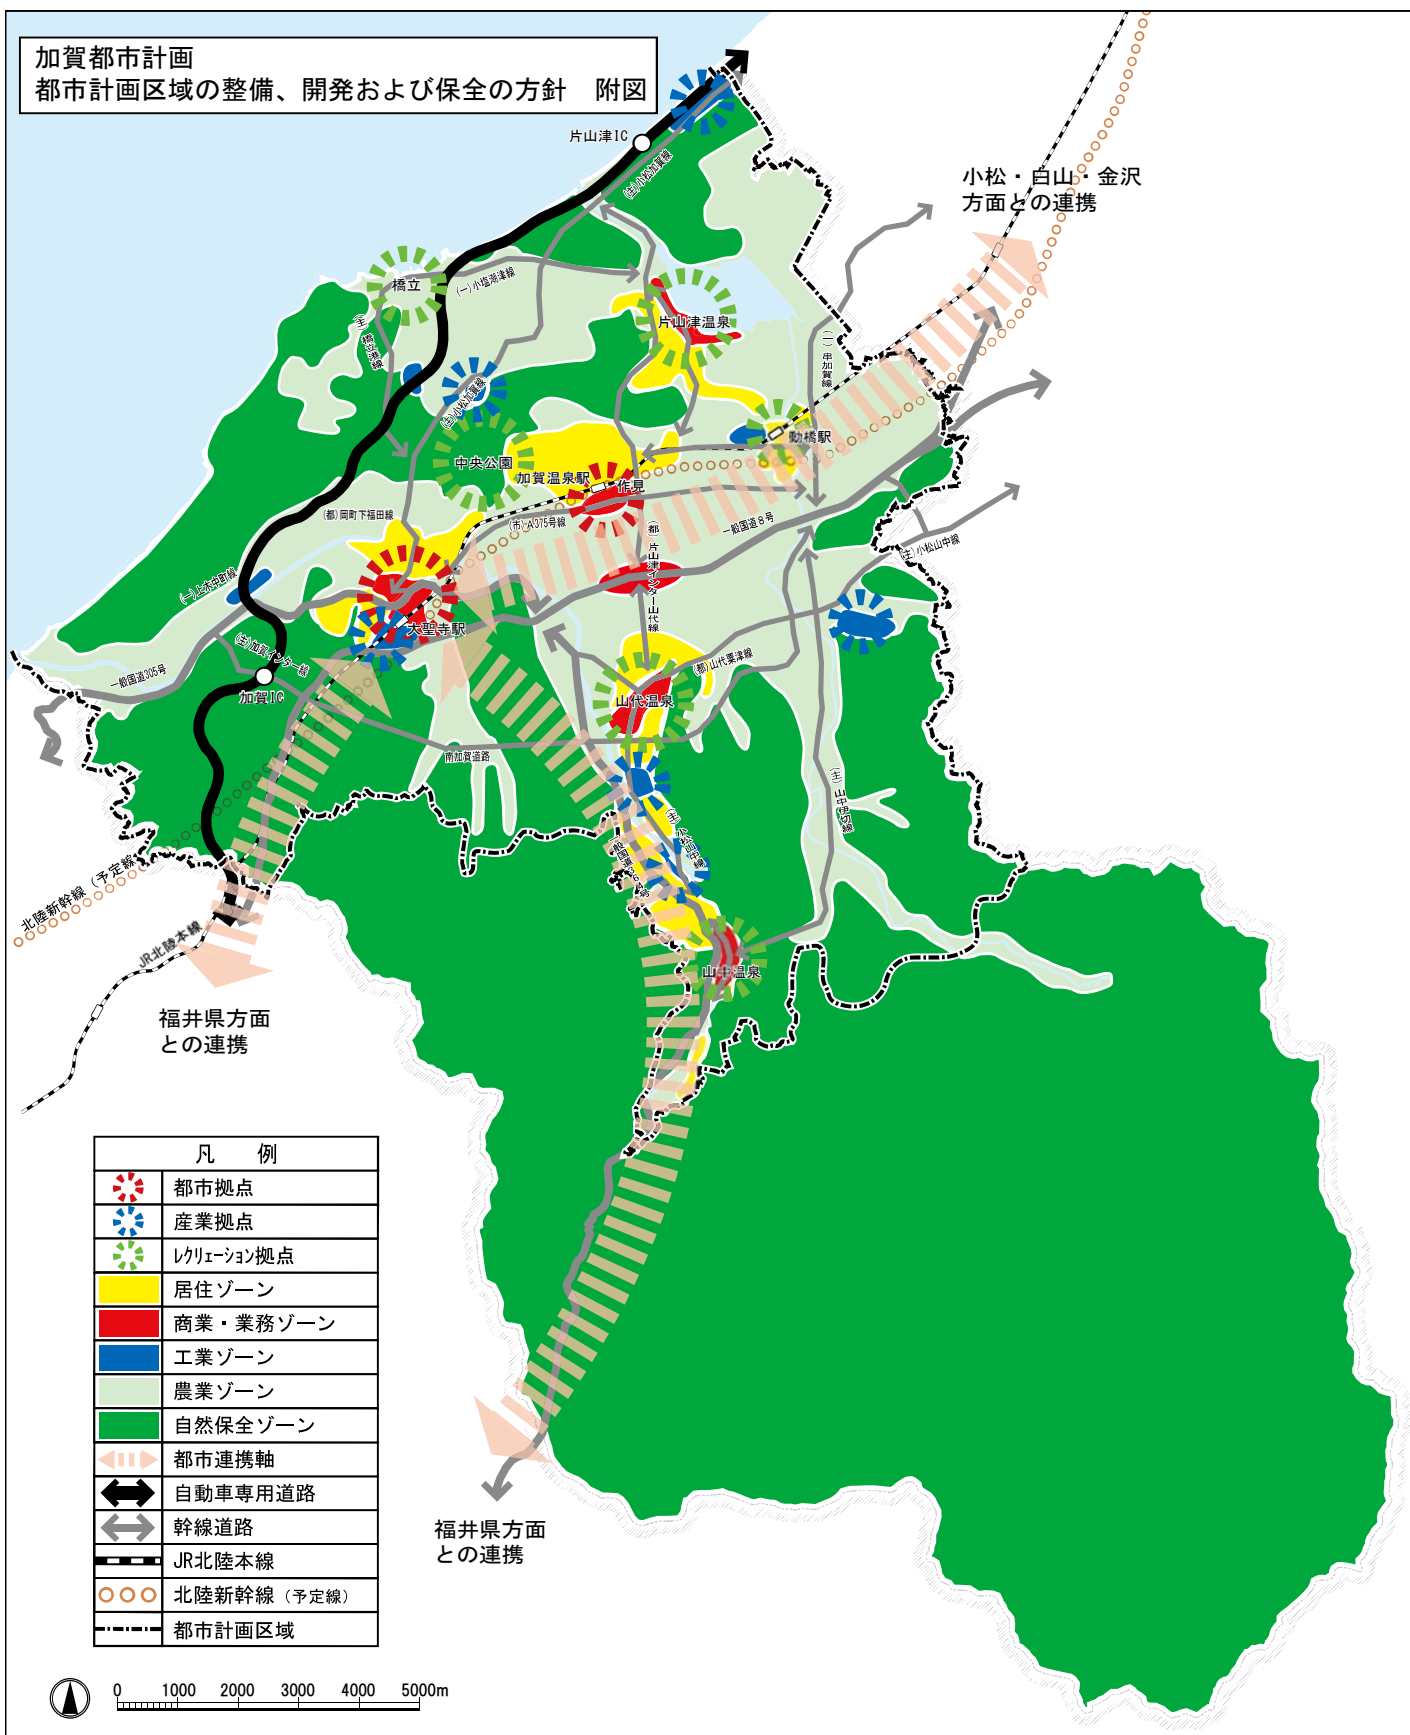

加賀都市計画
都市計画区域の整備、開発および保全の方針 附図

凡 例	
	都市拠点
	産業拠点
	レクリエーション拠点
	居住ゾーン
	商業・業務ゾーン
	工業ゾーン
	農業ゾーン
	自然保全ゾーン
	都市連携軸
	自動車専用道路
	幹線道路
	JR北陸本線
	北陸新幹線 (予定線)
	都市計画区域