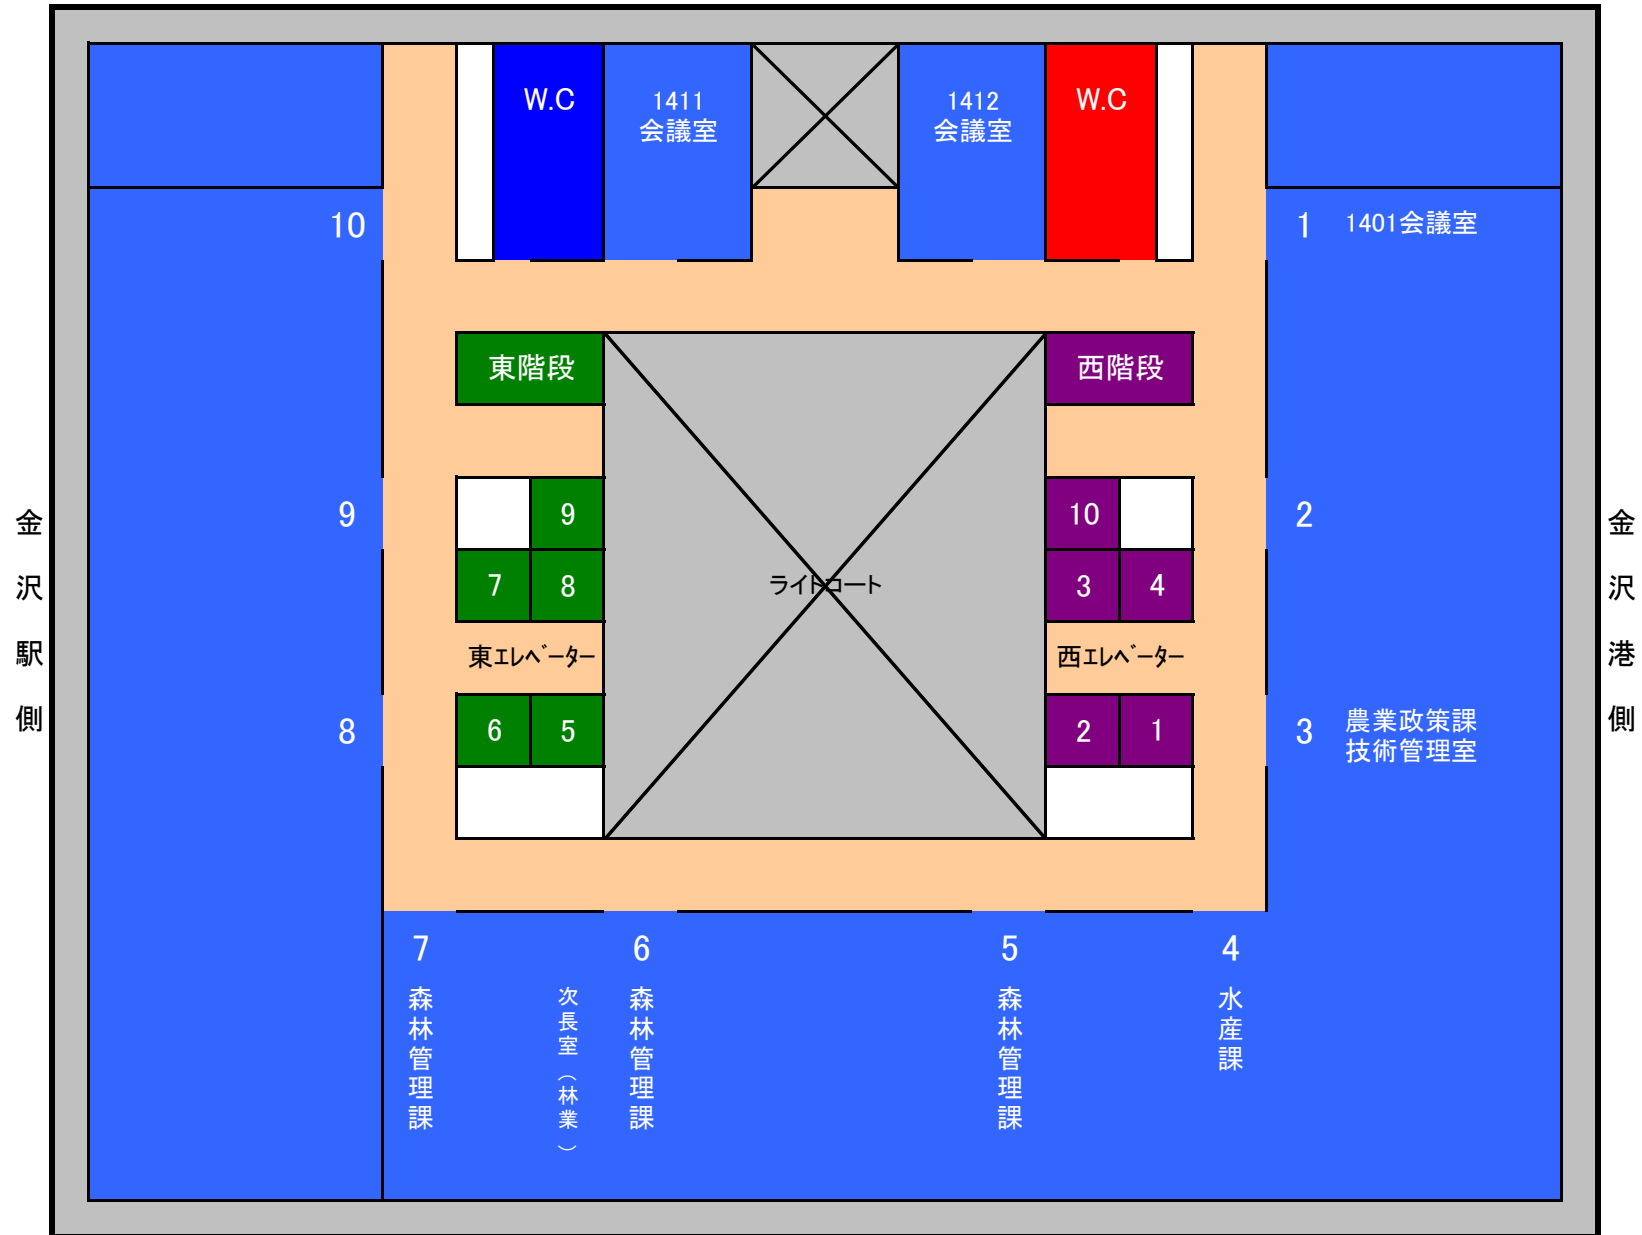

14階

駐車場側

50m 道路側