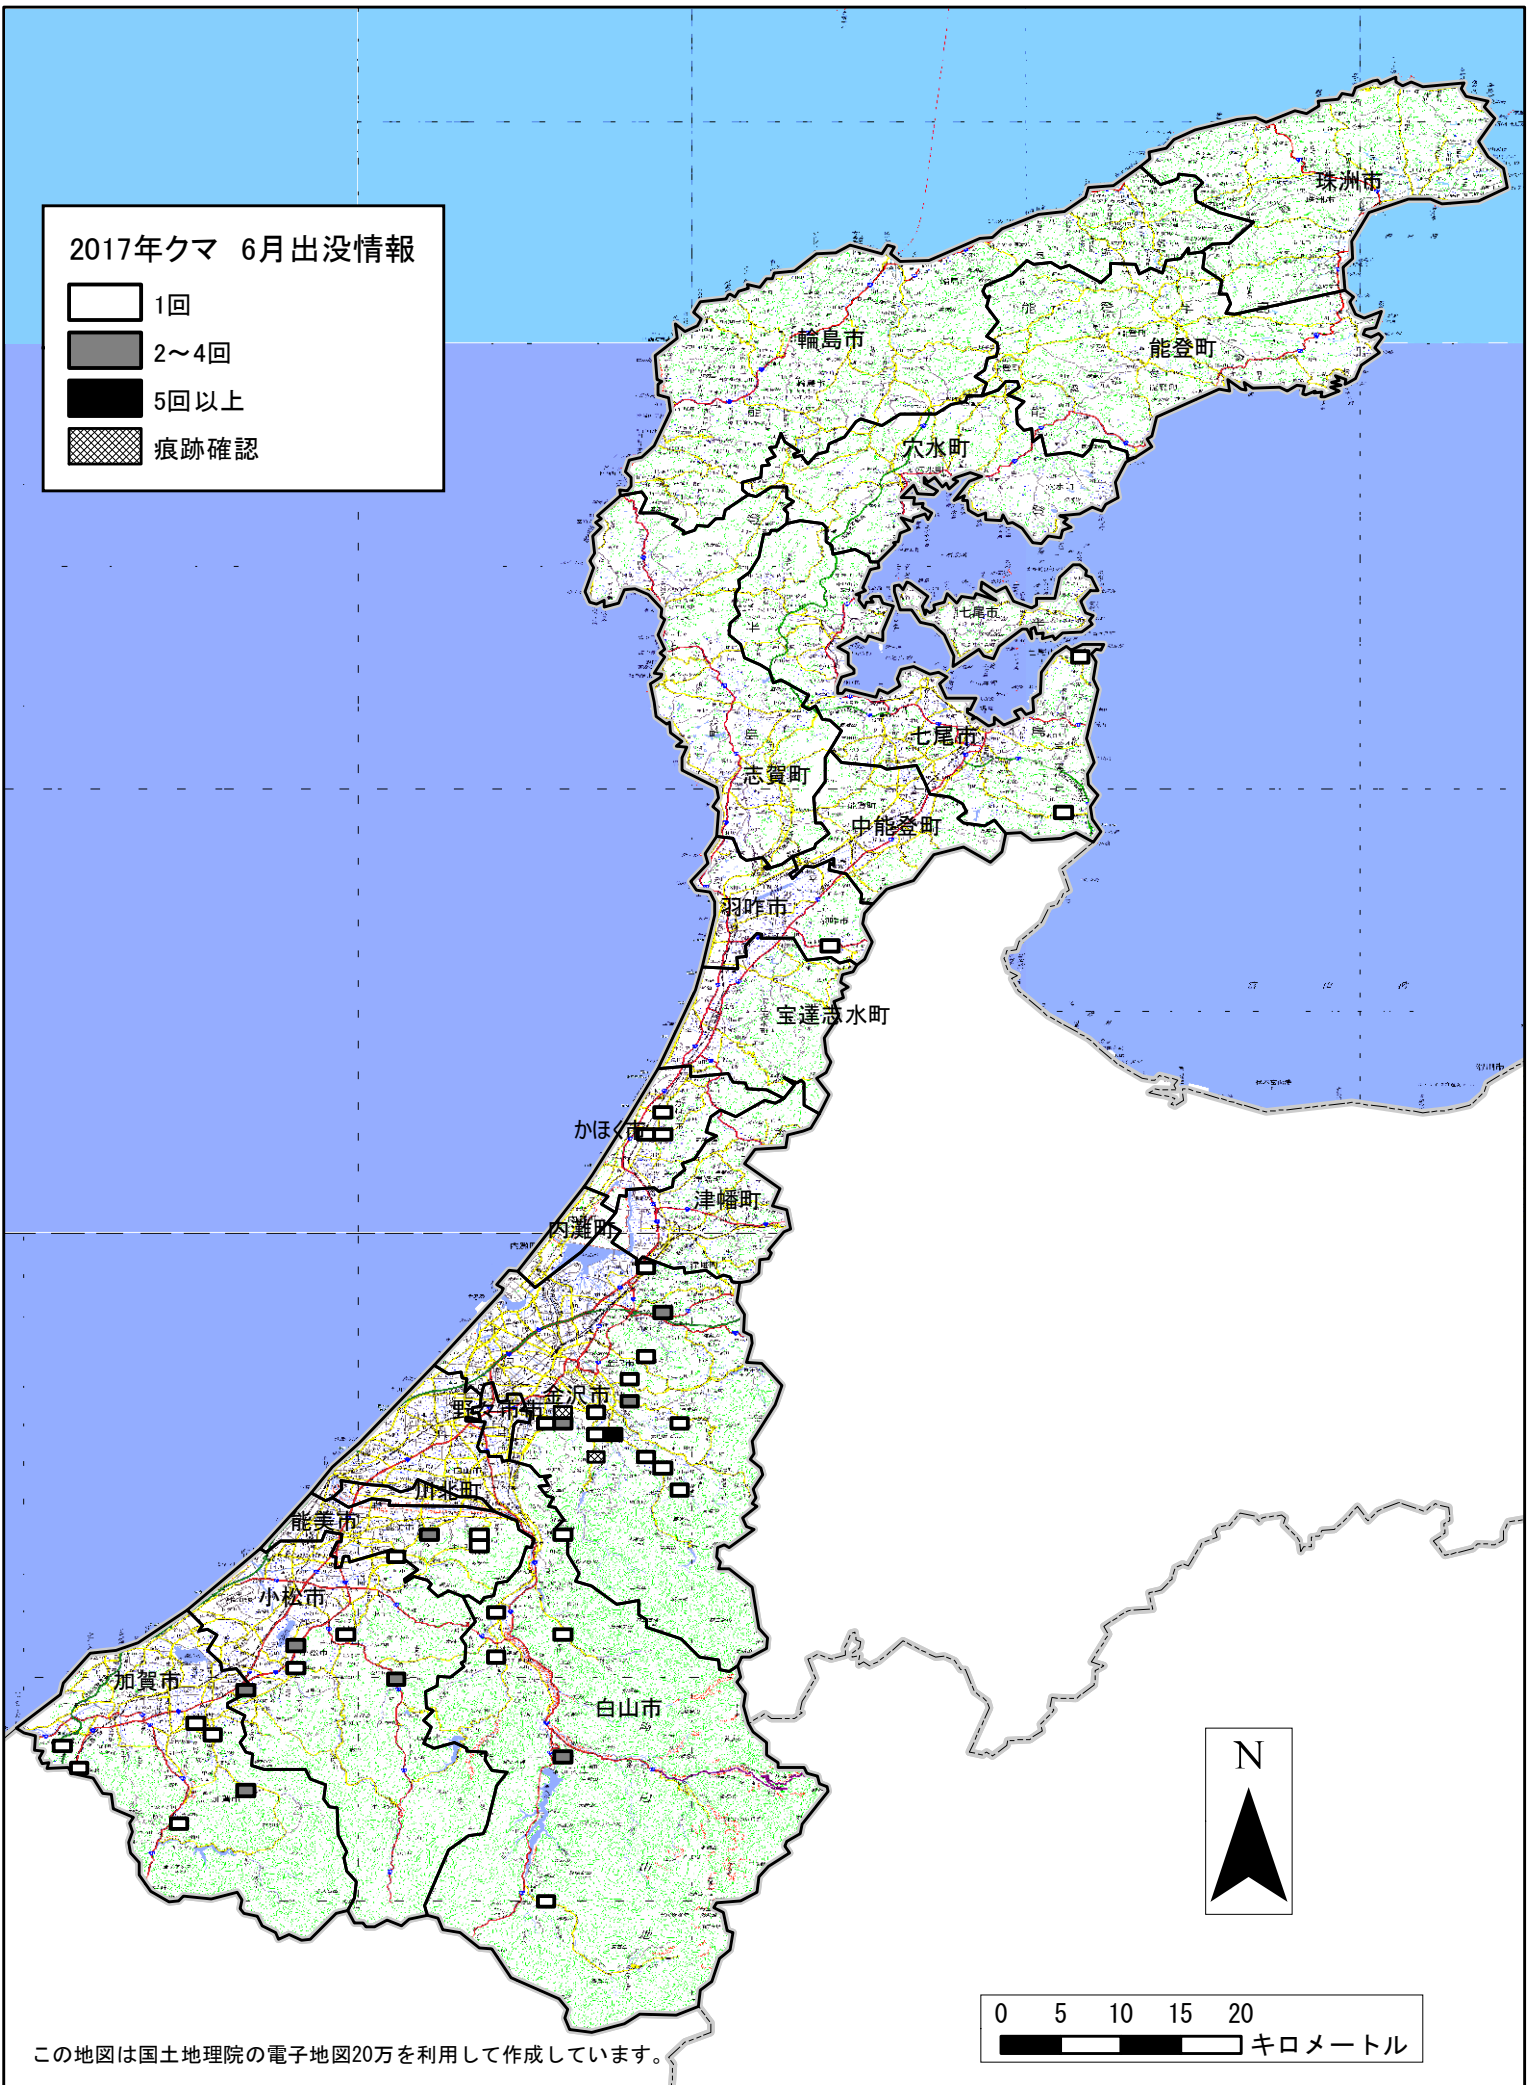

2017年クマ 6月出没情報

-  1回
-  2~4回
-  5回以上
-  痕跡確認

この地図は国土地理院の電子地図20万を利用して作成しています。